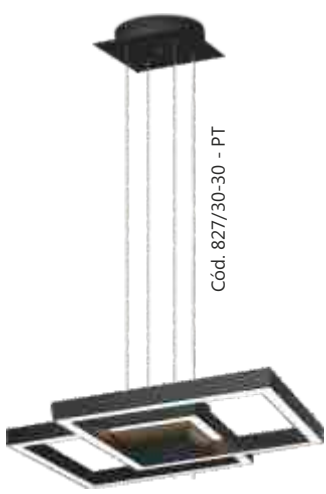

Linha **Grau**

Style
by SPOTLINE

Cores Disponíveis
Lançamentos

Cód. 808/5
Pendente Grau
120x1400x140mm
Globo: ø120mm
4 MR11 / 1 G9

Linha **Honda**

Style
by SPOTLINE

Cód. 807/4- PT / DL

Cód. 807/4
Pendente Honda
50x1400x130mm
4 MR11

Articulada 360°

Linha **Ávila**

Style
by SPOTLINE

Cód. 805/4
Pendente Ávila
120x1300x130mm
Globo: ø120mm
4 G9

Linha Madri

Style
by SPOTLINE

Cód. 821/1

Cód. 804/3 - Cód 804/4

Cód. 837/1

1550

Cód. 836/1
Lum. de Mesa Madri
175x540x220mm
1 E27

Cód. 804/1
Pendente Madri
ø160x170mm
1 E27

Cód. 837/1
Coluna Madri
ø230x1550mm
1 E27

Linha **Cuba**

Style
by SPOTLINE

Cód. 809/4

Cód. 812/60

Cód. 812/60
Plafon Kit
80x750x120mm
18W - Bivolt

Cód. 812/120

Cód. 812/120
Plafon Kit
80x1660x120mm
38W - Bivolt

Linhas **Case e Event**

Cód. 827/30-30
 Pendente Case
 80x450x450mm
 40W - Bivolt