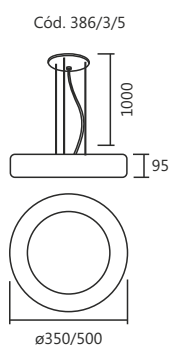

Linha Smart

Difusor de Vidro Curvo