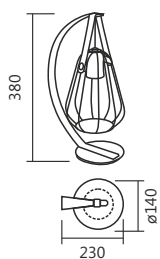

Linha Versa

Cód. 705/1

Cód. 705/1
Abajur Versa
ø140x230x380mm
1 E27

Cód. 706/1
Arandela Versa
ø150x210x280mm
1 E27

Obs.: Peça suspensa com tira em couro (café)

Cores Disponíveis