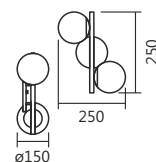

Cód. 788/3

Arandela Vega
100x200x600mm
Globo: ø100mm
3 G9

Cód. 787/2