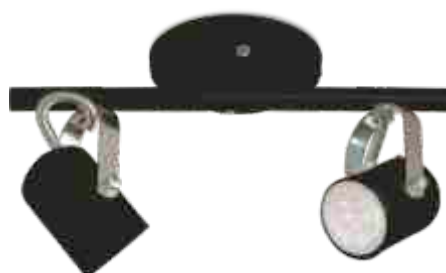

Cód. 414/2
Spot Base Prime
150x350mm
2 E 27

Cód. 414/4
Spot Trilho Prime
150x800mm
4 E27

Cód. 658/2
Spot Trilho Tróia
120x300mm
2 E27

Cód. 658/4
Spot Trilho Tróia
120x800mm
4 E27

Cores Disponíveis

Cód.
480-3
BF