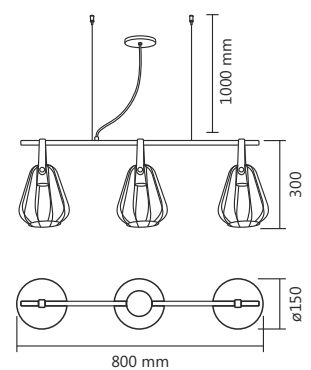

Cód. 707/1
BB / DR/O

Linha Versa

Cores Disponíveis

Cód. 707/1
Pendente Versa
ø150x300x1500mm
1 E27

Cód. 707/3
Pendente Trilho Versa
300x800x1000mm
3 E27

Cód. 707/1

Cód. 707/3

Obs.: Peça suspensa com tira em couro (café)