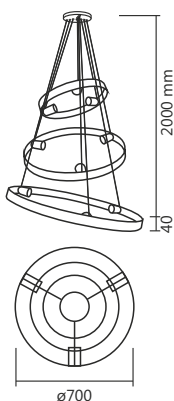

Linha **Ellos**

Cód. 716/9

Cód. 716/3

Pendente Ellos
ø300x40x1500mm
3 E27

Cód. 716/6

Pendente Ellos
ø500x40x2000mm
6 E27

Cód. 716/9

Pendente Ellos
ø700x40x2000mm
9 E27

Cores Disponíveis