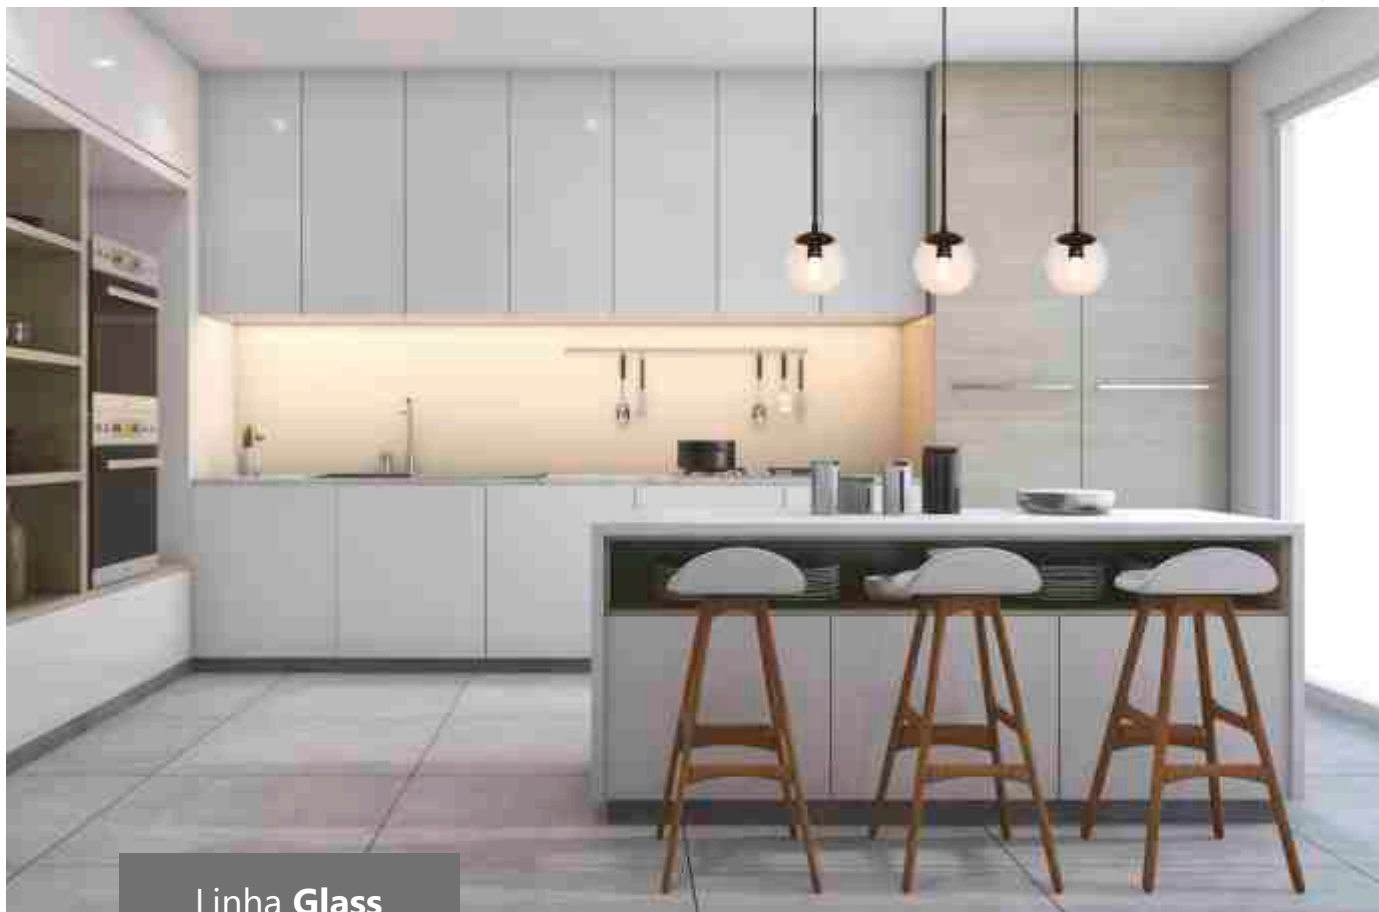

Vidro Globo:
Ambar ou Duo

Linha **Glass**

Style
by SPOTLINE

Cód. 782/20

Cód. 782/25

Cód. 782/20
Pendente Glass
ø200x600mm
Globo: ø200mm
1 E27

Cód. 782/25
Pendente Glass
ø250x650mm
Globo: ø250mm
1 E27

Vidro Globo:
Ambar