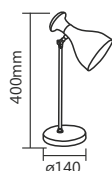

Linha Kamilla

Cód. 450/1

Cód. 438/1
Spot Base Kamilla
180x120mm
1 E27

Cód. 438/2
Spot Trilho Kamilla
180x350mm
2 E27

Cód. 438/3
Spot Trilho Kamilla
180x600mm
3 E27

Cód. 449/-1
Coluna Kamilla
ø220x12450
1 E27

Cód. 450/1
Luminária de
Mesa Kamilla
ø140x400mm
1 E27