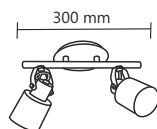

Cód. 418/2
Spot Trilho Flex
120x300mm
2 E27