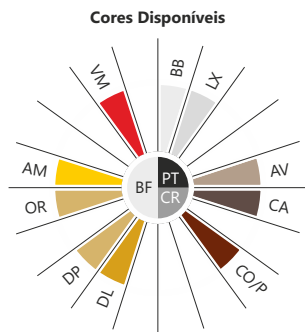

Cód. 645/1
Lum. de Mesa Dix
190x440 mm
1 E27

Cód. 647/1
Coluna Denver
380x1680 mm
1 E27

Cores Disponíveis

Cód. 637-1
PT / CO/P

Cód. 642-1
BF / AM

Cód. 651-1 - CO/P

Cód. 646-1 - PT / AM

Linhas **Oxford e Square**