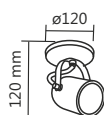

Cód.
480-2
PT

Cód. 480-1
CO/L

Cód.
383-2
BF

Cód.
383-1
CA

Linhas Globo e Zeus

Cód. 383/1
Spot Base Globo
120x120mm
1 E27

Cód. 480/1
Spot Base Zeus
120x120mm
1 GU10 / MR16

Cód. 480/3
Spot Trilho Zeus
120x500mm
3 GU10 / MR16