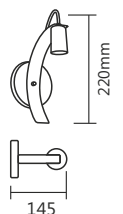

Pend. Panamera Trilho
1000x200x1500mm
3 E27

Cód. 709/1
Arandela Ellos
145x4x220mm
1 E27

Cód. 694/1
Abajur Panamera
200x300mm
1 E27

Cód. 712/1
Abajur Ellos
220x145mm
1 E27

Cód. 694/1

Cód. 712/1

Cód. 709/1

Cód. 428-1 - PT / OU