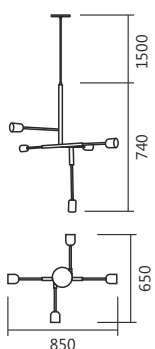

Cód. 792/1
PT / CO/O

Rabicho
Liga / Desliga

Cód.
792/1
DP

Cód. 833/5- PT / DL

Cód. 833/5