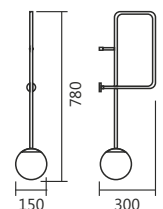

Linha **Tromp**

Style
by SPOTLINE

Cores Disponíveis
Lançamentos

Cód. 815/1

Arandela Tromp
150x780x300mm
Globo: ø150mm
1 E27

Cód. 816/1

Arandela Tromp
160x750x300mm
1 E27

Cód. 815/1