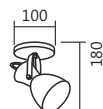

Cores Disponíveis

Cód. 713/4
PT / CO/E

Cód. 708/3
BF / AV

Cód. 708/2
PT / CO/E

Cód. 708/1
CR / CO/E

Linha Triton

Cód. 708/1
Spot Base Triton
140 x 180mm
1 E 27

Cód. 708/2
Spot Triton Trilho
200 x 350mm
2 E 27