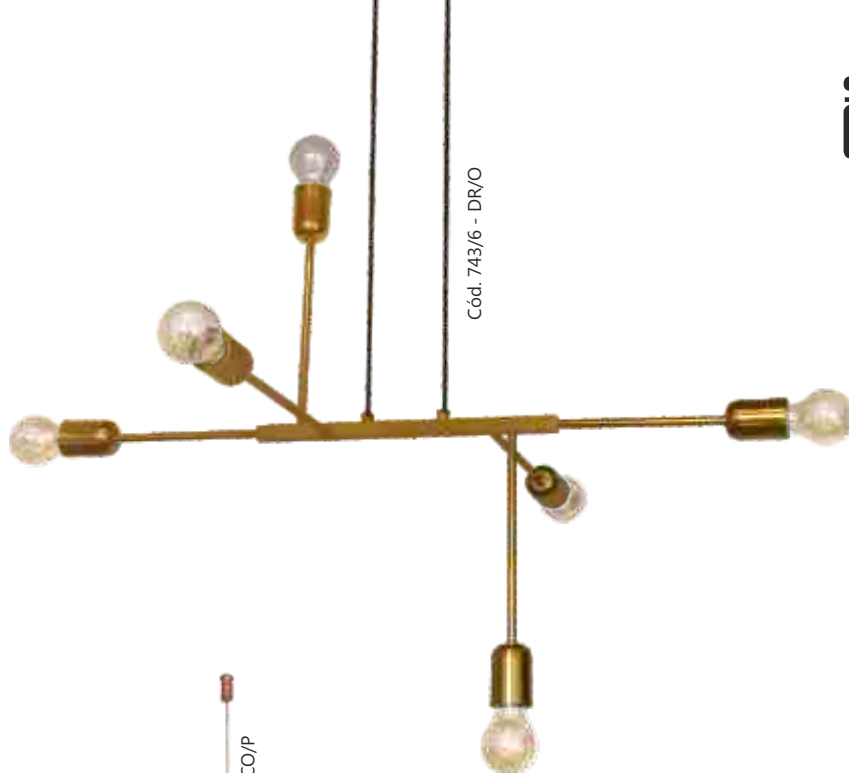

Linhas Long e Century

Globo: ø150mm
Cabo Energ: 1500mm
Cabo Aço: 1000mm