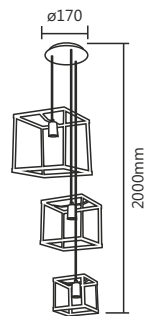

Cód. 667-25 - CO/P

Cód. 667-15 - CO/P

Cód. 667-3
PT / CO/P

Linha **Quadra**

Cód. 667/3

Cód. 667/3
Pendente Quadra
ø170x2000mm
3 E27

Cores Disponíveis

Cód. 667/15
Pendente Quadra
150x150x1500mm
1 E27

Cód. 667/25
Pendente Quadra
250x250x1500mm
1 E27

Cód. 667/15

Cód. 667/20

Cód. 667/25