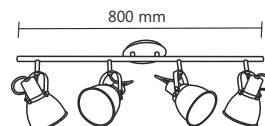

Cód. 414/4
Spot Trilho Prime
150x800mm
4 E27