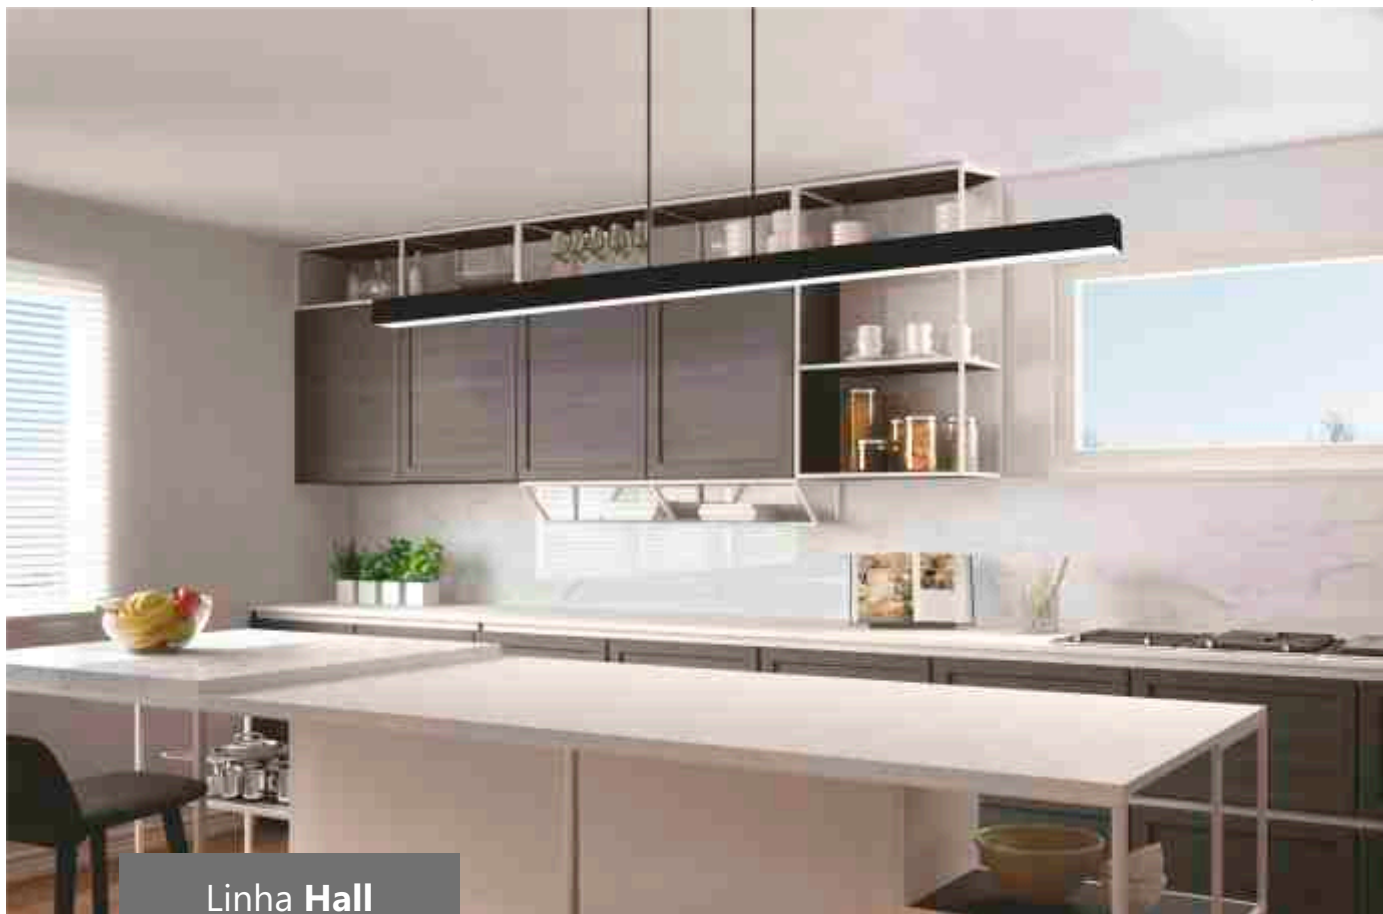

Linha **Hall**

Style
by SPOTLINE

3.000K
4.000K