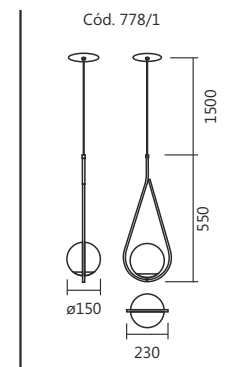

Cód. 779/1
Pendente Gota
150x230x550mm
Globo: ø150mm
1 E27

Cód. 820/1
Arandela Gota
170x430x160mm
Globo: ø120mm
1 G9