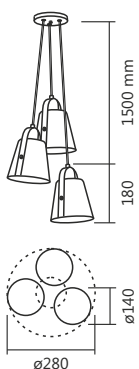

Cód. 693/1 - CR / CO/O

Cód. 693/3
PT / CO/O

Linhas **Panamera e Infinity**

Cód. 693/3

Cód. 693/1

Cód. 717/1

Cód. 693/1
Pend. Panamera
ø140x180mm
1 E27

Cód. 693/3
Pend. Panamera Buquê
ø280x180x1500mm
3 E27