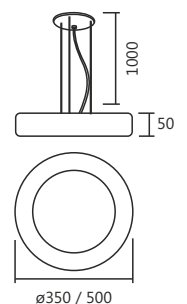

Cód. 736/35/50