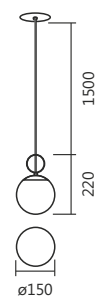

Cód. 732/1
Pendente Argo
ø150x220mm
Globo 150mm
1 E27

Cód. 757/1
Arandela Drop
120x220x160mm
Globo 120mm
1 G9

Cód. 761/1
Arandela Soft
150x200x200mm
Globo 150mm
1 E27

Cód. 732/1