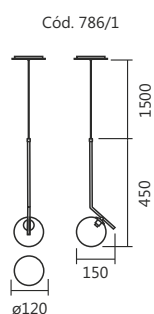

Cód. 813/1
Lum. de Mesa Delta
ø200x330mm
Globo: ø120mm
1 G9