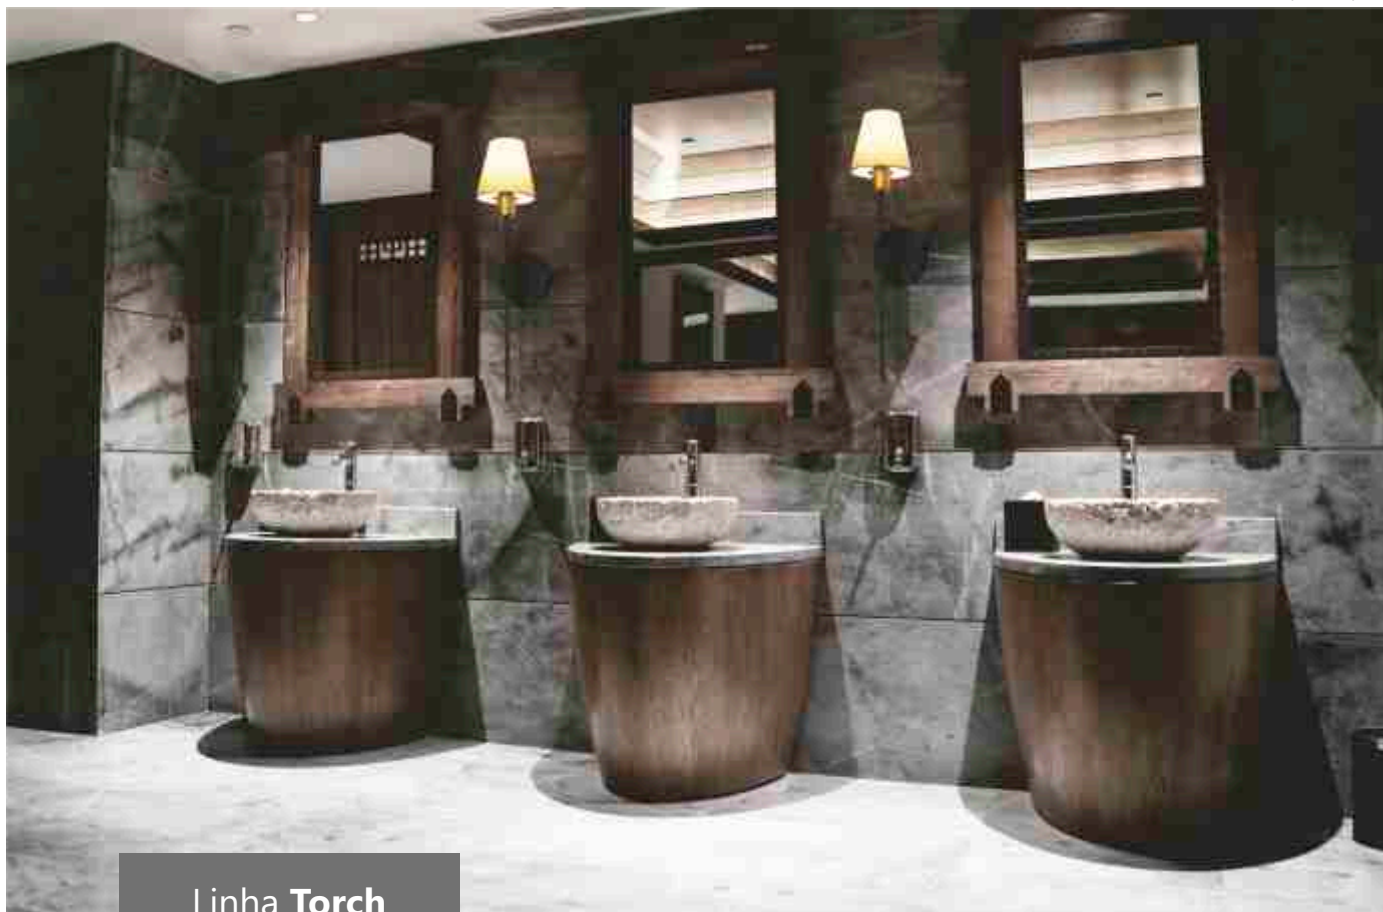

Arandela Tromp
150x780x300mm
Globo: ø150mm
1 E27

Cód. 816/1

Arandela Tromp
160x750x300mm
1 E27

Cód. 815/1

Linha Torch

Style
by SPOTLINE

Cód. 817/1
Arandela Torch
90x500x140mm
1 E27

Cód. 818/1
Arandela Torch
120x560x140mm
1 E27