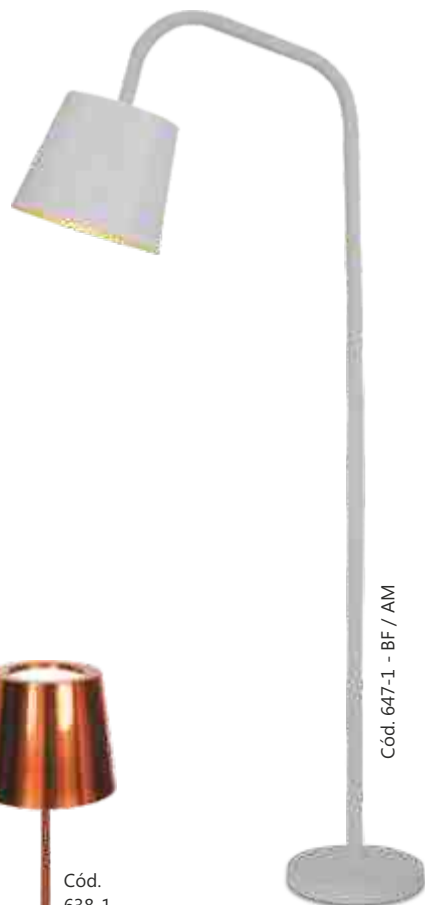

Cód.
645-1
VM

Cód. 647-1 - BF / AM