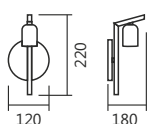

Linhas **Âncora** e **Exits**

Style
by SPOTLINE

**Cores Disponíveis
Lançamentos**

Cód. 792/1
PT / CO/O

Rabicho
Liga / Desliga

Cód.
792/1
DP

Cód. 833/5- PT / DL

Cód. 833/5

Cód. 792/1

Cód. 792/1
Arandela Âncora
120x220x180mm
1 E27

Cód. 833/5
Pendente Exits
850x740x650mm
5 E27