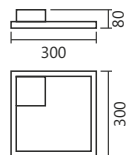

Cód. 824/30