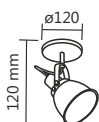

Linhas Oxford e Flex

Cód. 648/1
Spot Base Oxford
120x120mm
1 E27