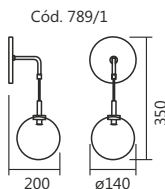

Cód. 790/1
Arandela Delta
ø200x280x140mm
Globo: ø120mm
1 G9

Cód. 791/1
Arandela Uno
ø150x250x220mm
Globo: ø150mm
1 E27

Cód. 789/1
Arandela Ástória
200x350x140mm
Globo: ø120mm
1 G9

Vidro Globo:
Ambar ou Leitosa
*Cód. 791/1
somente Leitosa