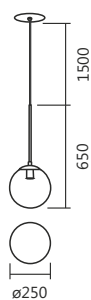

Abra o leitor QR Code em seu celular ou tablet e foque no código com a câmera. Depois clique em ler código para acessar nosso site.

Índice **Style**

04	Linha Grau	24	Linha Tromp
05	Linha Honda	25	Linha Torch
06	Linha Ávila	26	Linhas Double e Vega
07 e 08	Linha Madri	27	Linhas Shell, Dome Haste e Búzios
09	Linha Cuba	28	Linha Case
10	Linha Hills	29	Linha Maze
11	Linha Double	30	Linha Kit
12	Linha Gemini	31	Linhas Case e Event
13	Linha Della e Cali	32 e 33	Linha Aria
14	Linha Vigo	34	Linha Office
15	Linha Glass	36	Linha Road
16	Linha Munik	37	Linha Hall
17	Linha Shine	38	Linha Style
18 e 19	Linha Pêndulo	39	Linha Vanity
20	Linha Gota	40 a 80	SpotLine
21	Linhas Ásturia, Delta e Uno	81 a 89	S&L Iluminação
22	Linha Trama		
23	Linha Âncora e Exits		

Linha **Grau**

Style
by SPOTLINE

Cores Disponíveis
Lançamentos

Cód. 808/5
Pendente Grau
120x1400x140mm
Globo: ø120mm
4 MR11 / 1 G9

Linha **Honda**

Style
by SPOTLINE

Cód. 807/4- PT / DL

Cód. 807/4
Pendente Honda
50x1400x130mm
4 MR11

Articulada 360°

Linha **Ávila**

Style
by SPOTLINE

Cód. 805/4
Pendente Ávila
120x1300x130mm
Globo: ø120mm
4 G9

Linha Madri

Style
by SPOTLINE

Cód. 821/1

Cód. 804/3 - Cód 804/4

Vidro Globo:
Ambar ou Duo

Linha **Glass**

Style
by SPOTLINE

Cód. 782/20

Cód. 782/25

Cód. 782/20
Pendente Glass
ø200x600mm
Globo: ø200mm
1 E27

Cód. 782/25
Pendente Glass
ø250x650mm
Globo: ø250mm
1 E27

Vidro Globo:
Ambar