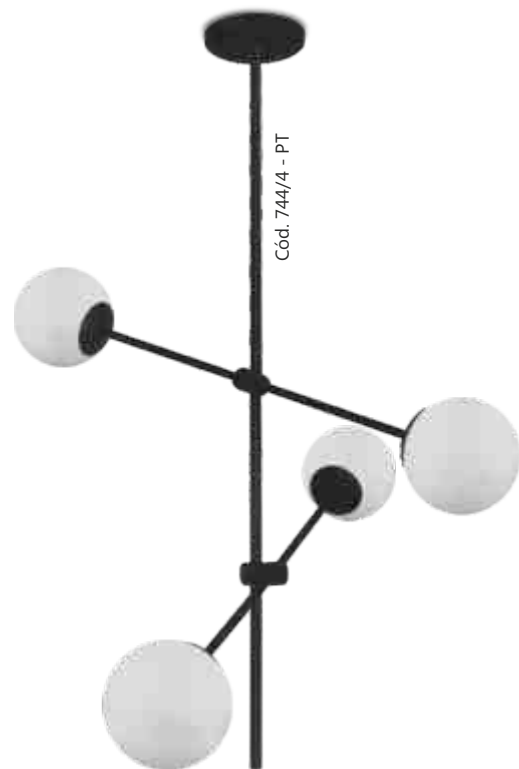

Cód. 742/6 - PT

Cód. 744/4 - PT

Linhas **Angulus e Rob**

Cód. 742/6
Pendente Rob
1100x700x1500mm
6 G9

Cód. 744/4
Pendente Angulus
ø600x850mm
4 G9

Globo: ø120mm