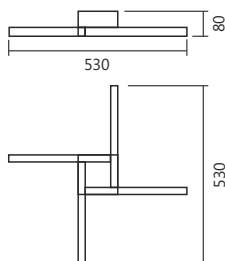

Cód. 825/30