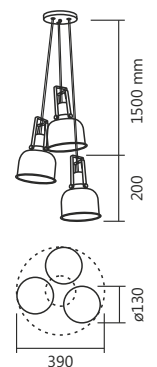

Cód. 692/3
PT / AM

Linha Works

Cores Disponíveis

Cód. 692/1
Pendente Works
ø170x270x1500mm
1 E27

Cód. 692/3
Pendente Works
ø390x200x1500mm
3 E27

Cód. 692/1

Cód. 692/3

Cód. 717/1 - BF / DR/O