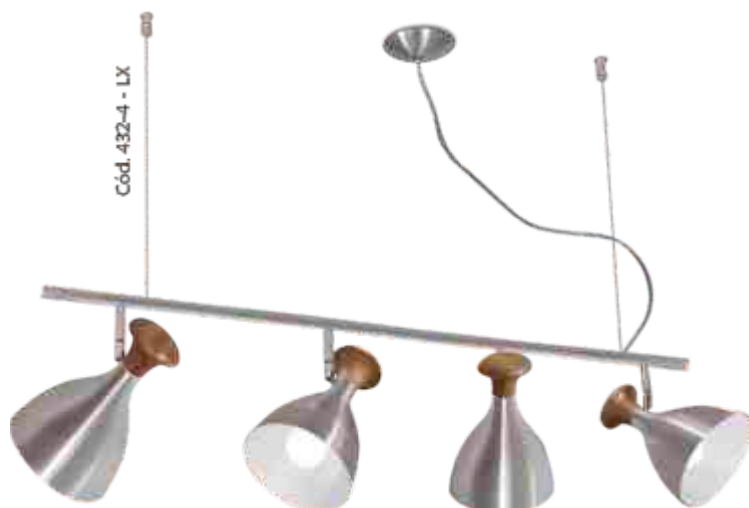

Cód. 432-1 - BF / AM

Cód. 432-1 - PT / OU

Cód. 432-4 - LX

Linhas **Indiano e Kamilla**

Cód. 432/4

Cód. 428/1

Cód. 432/1

Cód. 432/1
Pendente Kamilla
ø170x230x2000mm
1 E27