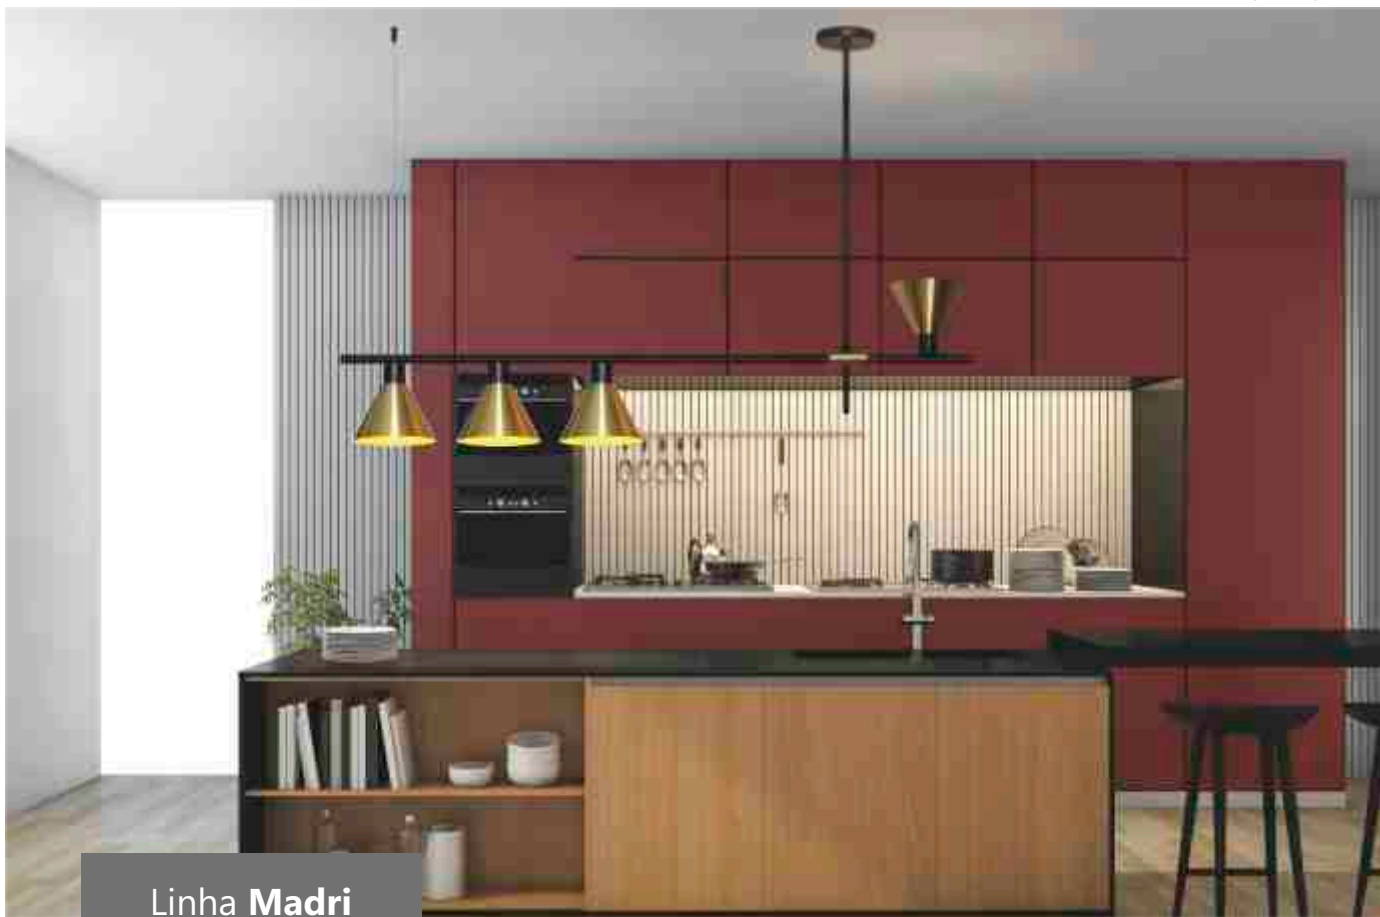

Articulada 360°

Linha **Ávila**

Style
by SPOTLINE

Cód. 805/4
Pendente Ávila
120x1300x130mm
Globo: ø120mm
4 G9

Linha Madri

Style
by SPOTLINE

Cód. 821/1

Cód. 804/3 - Cód 804/4