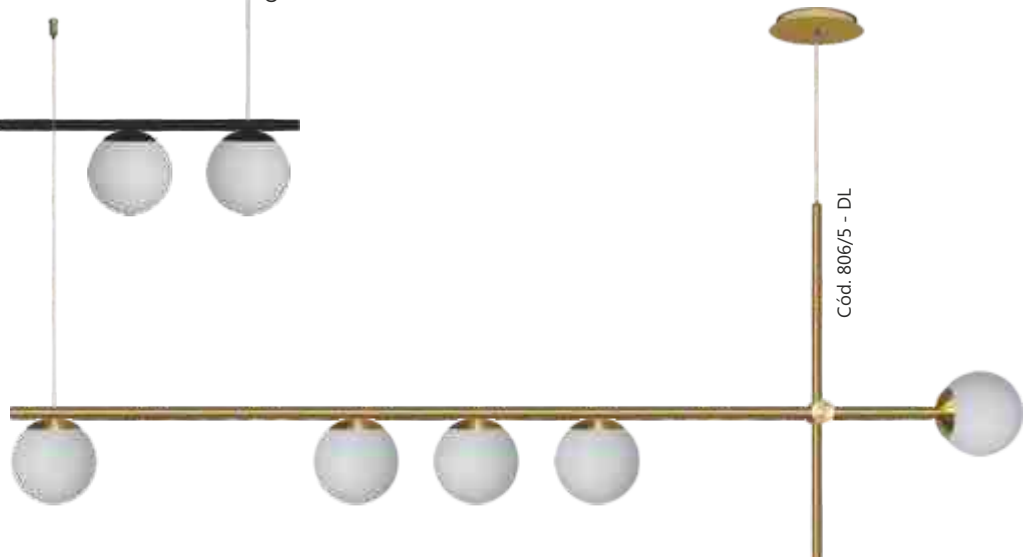

Articulada 360°

Linha **Ávila**

Style
by SPOTLINE

Cód. 805/4
Pendente Ávila
120x1300x130mm
Globo: ø120mm
4 G9

Linha Madri

Style
by SPOTLINE

Cód. 821/1

Cód. 804/3 - Cód 804/4

Pendente Cuba
150x800x120mm
4 G9

Cód. 834/4

Pendente Cuba
120x1000x220mm
4 G9

Linha Hills

Style
by SPOTLINE

Cód. 806/3 - PT

Cód. 806/5 - DL

Cód. 806/3
Pendente Hills
120x900x1200mm
Globo: ø120mm
3 G9

Cód. 806/5
Pendente Hills
120x1500x1200mm
Globo: ø120mm
5 G9

Cód. 806/3 - Cód 806/5

Cores Disponíveis
Lançamentos

Linha **Double**

Style
by SPOTLINE

Cód. 784/2 - PT

Cód. 800/2 - DL

Cód. 800/2 - CO/P

Vidro Globo:
Ambar ou Duo

Linha **Glass**

Style
by SPOTLINE

Cód. 782/20

Cód. 782/25

Cód. 782/20
Pendente Glass
ø200x600mm
Globo: ø200mm
1 E27

Cód. 782/25
Pendente Glass
ø250x650mm
Globo: ø250mm
1 E27

Vidro Globo:
Ambar