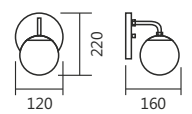

Linhas **Argo e Soft**

Cores Disponíveis

Cód. 732/1
Pendente Argo
ø150x220mm
Globo 150mm
1 E27

Cód. 757/1
Arandela Drop
120x220x160mm
Globo 120mm
1 G9

Cód. 761/1
Arandela Soft
150x200x200mm
Globo 150mm
1 E27

Cód. 757/1