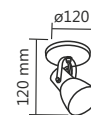

Cód. 658/1
Spot Trilho Tróia
120x120mm
1 E27