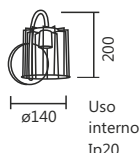

Cód. 602/1

Cód. 663/1

Uso interno
Ip20

Cód. 664/1

Uso interno
Ip20

Cód. 602/1
Pendente Spyder
ø200x230x1500mm
1 E27

Cód. 601/-1
Pendente Omega
ø370x 400x1500mm
1 E27

Cód. 663/1
Arandela Spyder
180x220mm
1 E27