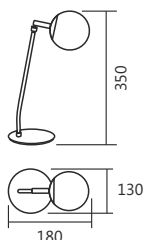

Linhas Drop e Angulus

Obs.: As cores AZ e RS somente Cód. 765/1

Cód. 766/1

Cód. 765/1
Luminária de Mesa Drop
170x300x130mm
Globo ø100mm
1 G9

Cód. 766/1
Luminária de Mesa Angulus
180x350x130mm
Globo ø100mm
1 G9

Cores Disponíveis