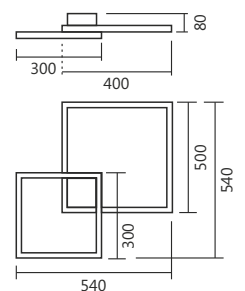

Cód. 824/30-40