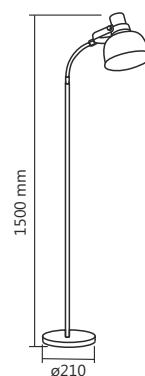

Cód. 637/1
Lum. de Mesa Oxford
ø140x470mm
1 E27

Cód. 642/1
Lum. de Mesa Square
ø140x500mm
1 E27

Cód. 646/1
Coluna Square
ø210x1580mm
1 E27

Cód. 651/1
Coluna Oxford
ø210x1500 mm
1 E27

Cód. 651/1

Cód. 646/1

Cód. 438-3 - DL