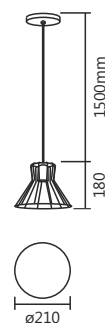

Cód. 608/1
Pend. Cronos
ø140x240mm
1 E27

Cód. 610/1
Pendente Eros
ø190x260mm
1 E27

Cód. 600/1
Pendente Beta
ø210x180mm
1 E27

Cód. 631/1
Pend. Diamond
ø140x190mm
1 E27

*Fios 1500mm

Cód. 600/1

Cód. 631/1

Cód. 608/1