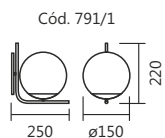

Cód. 790/1
Arandela Delta
ø200x280x140mm
Globo: ø120mm
1 G9

Cód. 791/1
Arandela Uno
ø150x250x220mm
Globo: ø150mm
1 E27

Cód. 789/1
Arandela Ástória
200x350x140mm
Globo: ø120mm
1 G9

Vidro Globo:
Ambar ou Leitosa
*Cód. 791/1
somente Leitosa