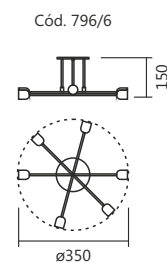

Cód. 796/4
Plafon Trama
ø350x150mm
4 E27

Cód. 796/6
Plafon Trama
ø350x150mm
6 E27