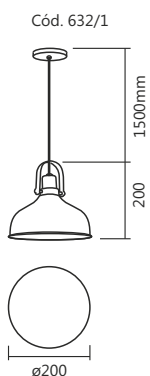

Linhas **Oxford e Prime**