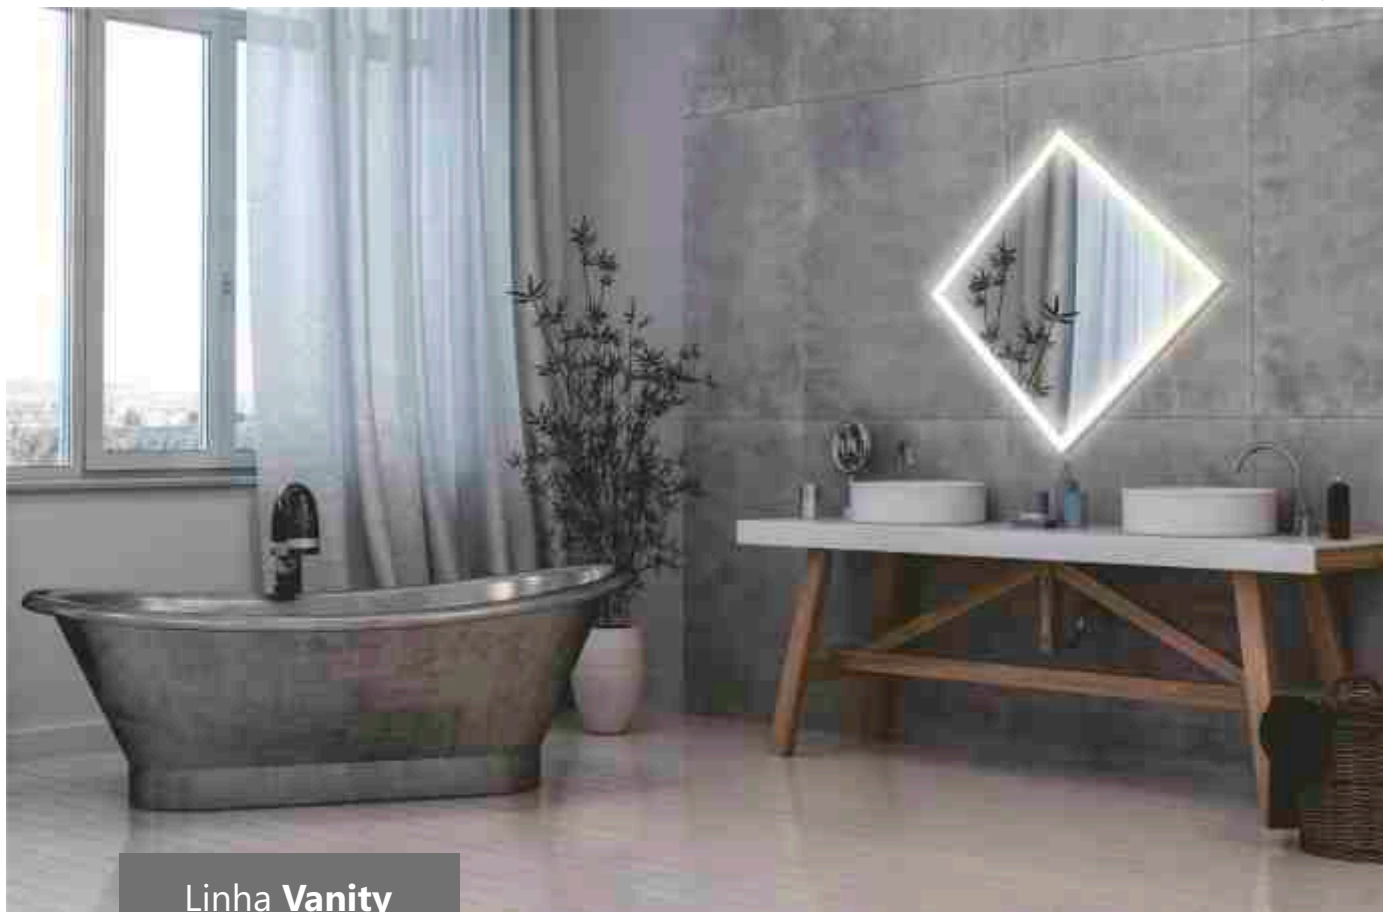

Linha **Vanity**

3.000K