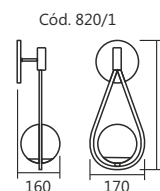

Cód. 779/1
Pendente Gota
150x230x550mm
Globo: ø150mm
1 E27

Cód. 820/1
Arandela Gota
170x430x160mm
Globo: ø120mm
1 G9