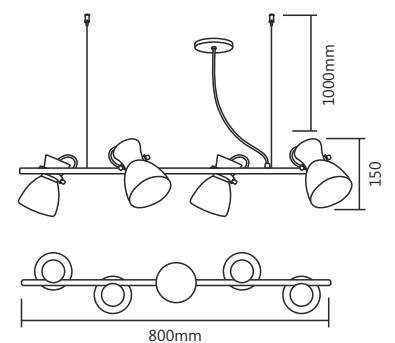

Cores Disponíveis

Cód. 713/4
PT / CO/E

Cód. 708/3
BF / AV

Cód. 708/2
PT / CO/E

Cód. 708/1
CR / CO/E

Linha Triton

Cód. 708/1
Spot Base Triton
140 x 180mm
1 E 27

Cód. 708/2
Spot Triton Trilho
200 x 350mm
2 E 27

Cód. 708/3
Spot Triton Trilho
200 x 600mm
3 E 27

Cód. 713/4
Pendente Triton Trilho
150 x 800 x 1000mm
4 E 27

Cód. 648/4
PT / CO/P

Cód. 418/3
PT / CO/P

Cód. 648/3
BF / CO/P

Cód. 418/1
CO/L

Cód. 418/2
BF

Linhas Oxford e Flex