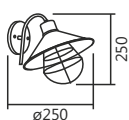

Cód. 636-1 - PT

Cód. 636-3 - CO/P

Cód. 652-1
CO/P

Cód. 652/1

Cód. 652/1
Arandela Bronx
ø250x250mm
1 E27

Linha Bronx

Uso interno IP20

Cód. 636/1

Cód. 636/3

Cód. 636/1
Pendente Bronx
ø250x220x1500mm
1 E27

Cód. 636/3
Pendente Bronx Trilho
ø250x220x1500mm
3 E27

Cores Disponíveis