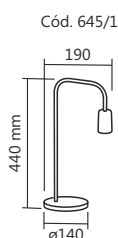

Cód.
638-1
CO/P

Linhas **Denver, Dix e Living**

Cód. 643/1

Cód. 647/1

Cód. 645/1

Cód. 638/1

Cód. 638/1
Abajur Living
ø120x480 mm
1 E27

Cód. 643/1
Luminária de
Mesa Denver
270x460 mm
1 E27