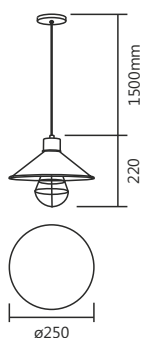

Uso interno IP20

Cód. 636/1