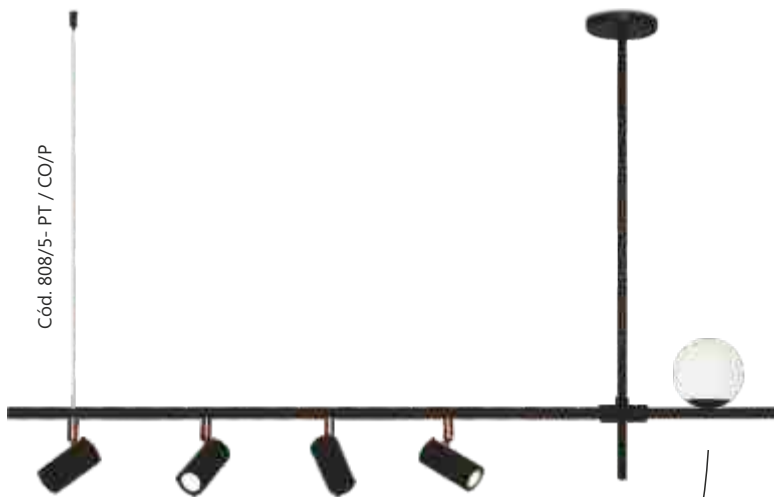

Linha **Grau**

Style
by SPOTLINE

Cores Disponíveis
Lançamentos

Cód. 808/5
Pendente Grau
120x1400x140mm
Globo: ø120mm
4 MR11 / 1 G9