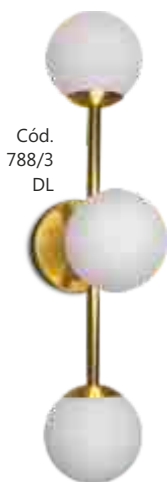

CATÁLOGO 2020
www.spotline.com.br

Tabela de Cores Style

1	BF - Branco Fosco	9	DR/O - Dourado Ono
2	CA - Café	10	LX - Lixado
3	CO/L - Cobre Lixado	11	MD - Madeira
4	CO/P - Cobre Polido	12	PO - Polido
5	CO/O - Cobre Ono	13	PT - Preto
6	CR - Concreto	14	TC - Terracota
7	DP - Dourado Polido	15	RO - Rosê
8	DL - Dourado Lixado		

Vidro Globo:
Ambar ou Duo

Linha **Glass**

Style
by SPOTLINE

Cód. 782/20

Cód. 782/25

Cód. 782/20
Pendente Glass
ø200x600mm
Globo: ø200mm
1 E27

Cód. 782/25
Pendente Glass
ø250x650mm
Globo: ø250mm
1 E27

Vidro Globo:
Ambar

Vidro Globo:
 Ambar

Linha **Shine**

Style
by SPOTLINE

3.000K

Cód. 832/1- DL

Cód. 832/1- CO/P

Cód. 832/1

Cód. 832/1
Pendente Shine
50x380mm
2W - Bivolt

Cód. 819/1
Arandela Torch
150x650x180mm
Globo: ø150mm
1 E27

Cód. 817/1 e Cód. 818/1
Não acompanham as cúpulas

Linhas Double e Vega

Cód.
788/3
PT

Cód.
787/2
CO/P

Cód.
788/3
DL

Cód.
787/2
DP

Cores Disponíveis
Lançamentos