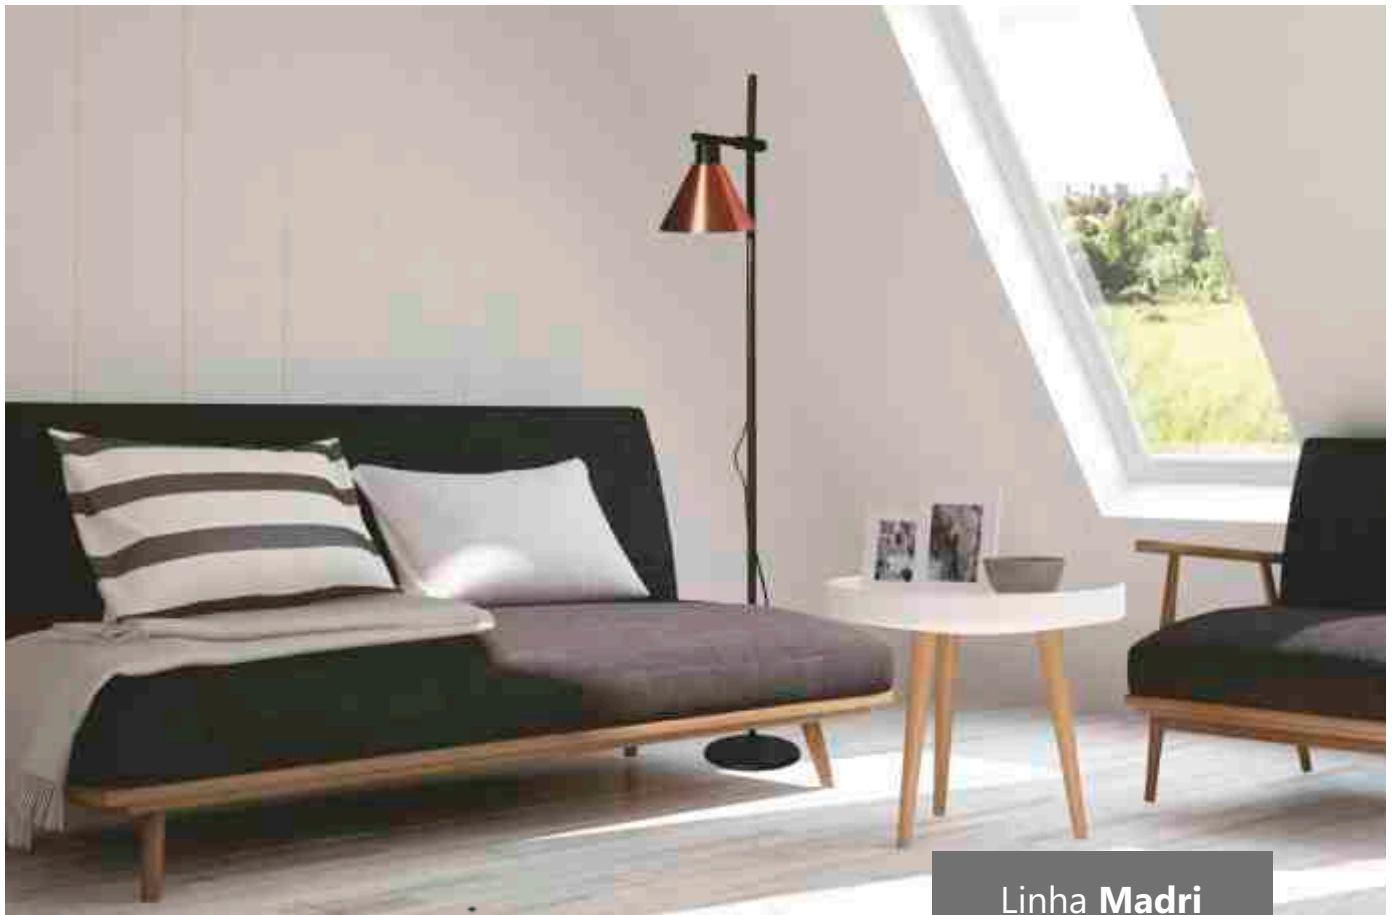

Linha Madri

Style
by SPOTLINE