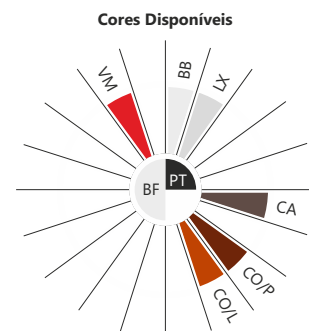

Cód. 383/2
Spot Base Globo
120x145mm
2 E27

Cód. 480/2
Spot Trilho Zeus
120x300mm
2 GU10 / MR16

Cód. 480/4
Spot Trilho Zeus
120x600mm
4 GU10 / MR16

Linha Globo
Somente nas cores:
BB / PT / CA

Cód.
376-4
BB