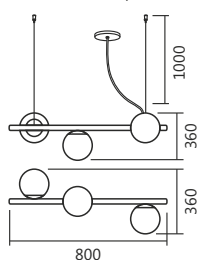

Linhas Long e Century

Globo: ø150mm
Cabo Energ: 1500mm
Cabo Aço: 1000mm