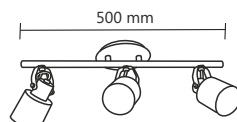

Cód. 418/3
Spot Trilho Flex
120x500mm
3 E27