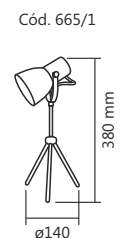

Cód. 666-1
BF / CO/P

Linha City

Cores Disponíveis

Cód. 665/1
Lum. de Mesa City
ø140x380 mm
1 E27

Cód. 666/1
Coluna City
ø300 x 1450 mm
1 E27

Cód.
643-1
AM

Cód.
645-1
VM

Cód. 647-1 - BF / AM