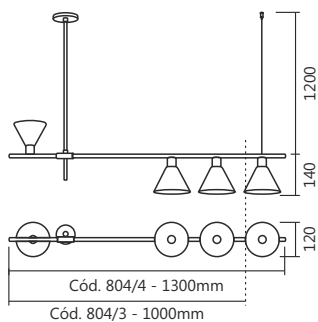

Articulada 360°

Linha **Ávila**

Style
by SPOTLINE

Cód. 805/4
Pendente Ávila
120x1300x130mm
Globo: ø120mm
4 G9

Linha Madri

Style
by SPOTLINE

Cód. 821/1

Cód. 804/3 - Cód 804/4