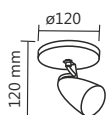

Cód.
480-2
PT

Cód. 480-1
CO/L

Cód.
383-2
BF

Cód.
383-1
CA

Linhas Globo e Zeus

Cód. 383/1
Spot Base Globo
120x120mm
1 E27

Cód. 480/1
Spot Base Zeus
120x120mm
1 GU10 / MR16

Cód. 480/3
Spot Trilho Zeus
120x500mm
3 GU10 / MR16