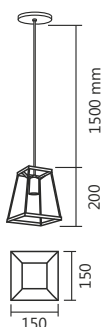

Cód. 685/1 - CO/E

Cód. 685/3
CO/E

Linha Tiggo

Cód. 658/1

Cód. 658/3

Cód. 685/1
Pendente Tiggo
ø200x150x1500mm
1 E27

Cód. 685/3
Pendente Tiggo
ø280x200x1500mm
3 E27

Cores Disponíveis