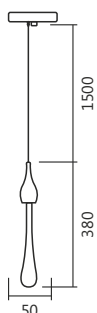

Cód. 832/1

Cód. 832/1
Pendente Shine
50x380mm
2W - Bivolt