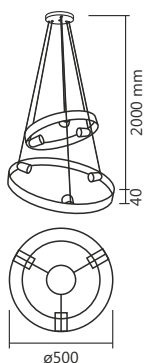

Linha **Ellos**

Cód. 716/6

Cód. 716/3

Pendente Ellos
ø300x40x1500mm
3 E27

Cód. 716/6

Pendente Ellos
ø500x40x2000mm
6 E27

Cód. 716/9

Pendente Ellos
ø700x40x2000mm
9 E27

Cores Disponíveis