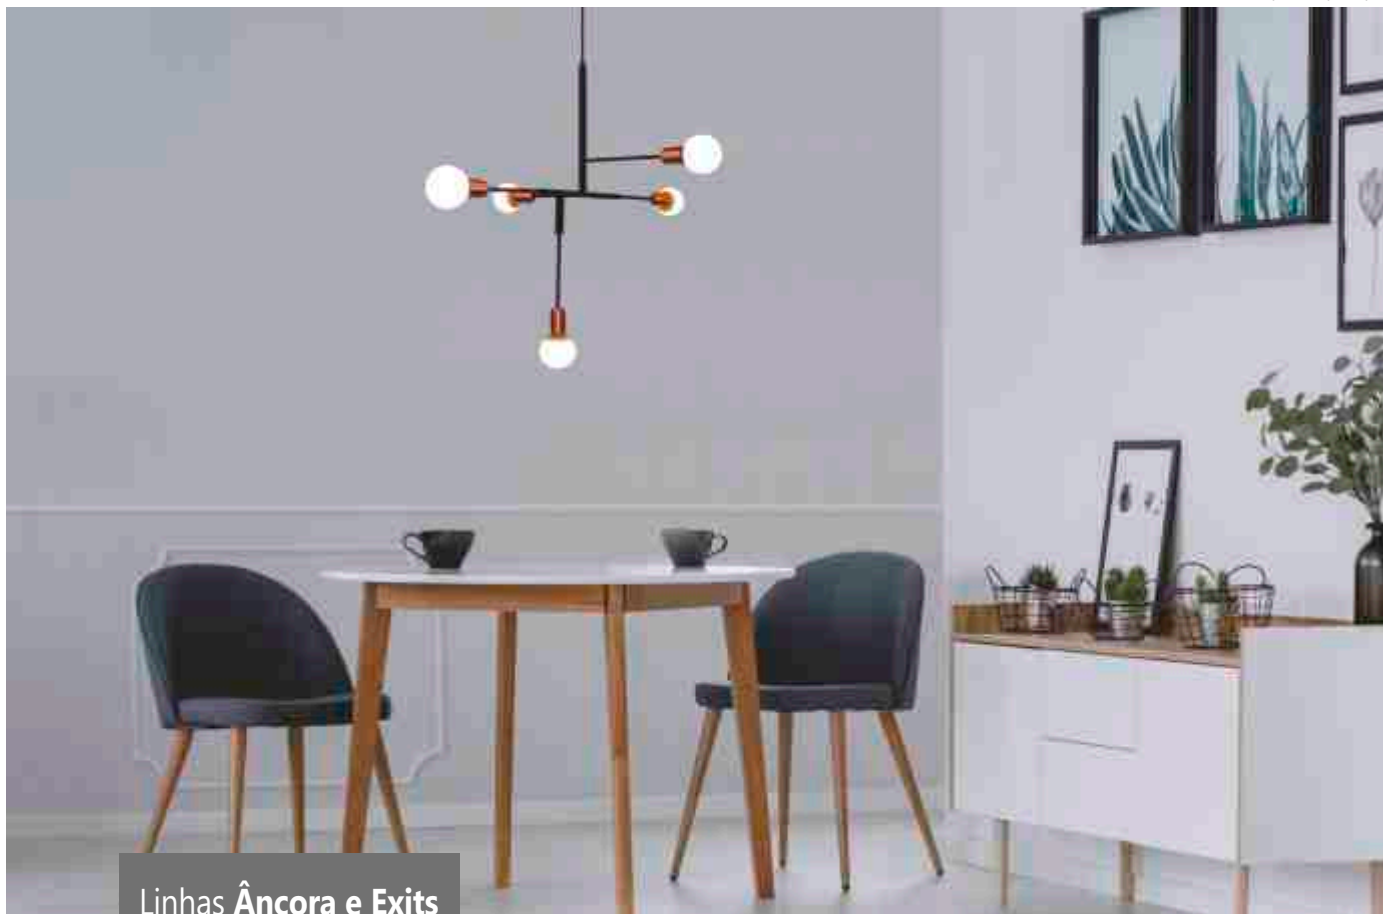

Cód.
796/6
CA

Cód. 796/4
BF / DR/O

Cód. 796/4
CO/O

Cores Disponíveis
Lançamentos

Cód. 796/4
Plafon Trama
ø350x150mm
4 E27

Cód. 796/6
Plafon Trama
ø350x150mm
6 E27

Linhas **Âncora** e **Exits**

Style
by SPOTLINE