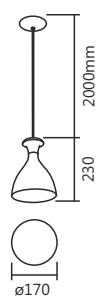

Cód. 432-1 - BF / AM

Cód. 432-1 - PT / OU

Cód. 432-4 - LX

Linhas **Indiano e Kamilla**

Cód. 432/4

Cód. 428/1

Cód. 432/1

Cód. 432/1
Pendente Kamilla
ø170x230x2000mm
1 E27