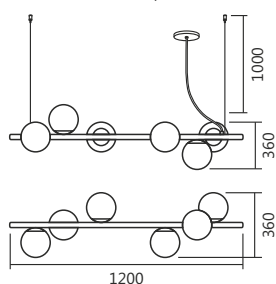

Cód. 733/3
Pendente Century
800x360mm
3 E27

Cód. 733/6

Cód. 733/6
Pendente Century
1200x360mm
6 E27