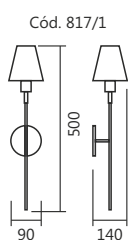

Cód. 817/1
Arandela Torch
90x500x140mm
1 E27

Cód. 818/1
Arandela Torch
120x560x140mm
1 E27

Cód. 819/1
Arandela Torch
150x650x180mm
Globo: ø150mm
1 E27

Cód. 817/1 e Cód. 818/1
Não acompanham as cúpulas