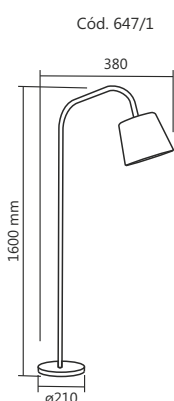

Cód.
643-1
AM

Cód.
645-1
VM

Cód. 647-1 - BF / AM

Cód.
638-1
CO/P

Linhas **Denver, Dix e Living**

Cód. 643/1

Cód. 647/1

Cód. 645/1

Cód. 638/1

Cód. 638/1
Abajur Living
ø120x480 mm
1 E27

Cód. 643/1
Luminária de
Mesa Denver
270x460 mm
1 E27

Cód. 645/1
Lum. de Mesa Dix
190x440 mm
1 E27

Cód. 647/1
Coluna Denver
380x1680 mm
1 E27

Cores Disponíveis