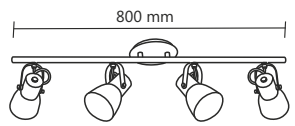

Cód. 414/2
Spot Base Prime
150x350mm
2 E 27

Cód. 414/4
Spot Trilho Prime
150x800mm
4 E27

Cód. 658/2
Spot Trilho Tróia
120x300mm
2 E27

Cód. 658/4
Spot Trilho Tróia
120x800mm
4 E27

Cores Disponíveis

Cód.
480-3
BF