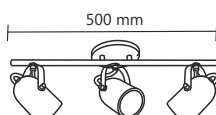

Cód.
480-2
PT

Cód. 480-1
CO/L

Cód.
383-2
BF

Cód.
383-1
CA

Linhas Globo e Zeus

Cód. 383/1
Spot Base Globo
120x120mm
1 E27

Cód. 480/1
Spot Base Zeus
120x120mm
1 GU10 / MR16

Cód. 480/3
Spot Trilho Zeus
120x500mm
3 GU10 / MR16