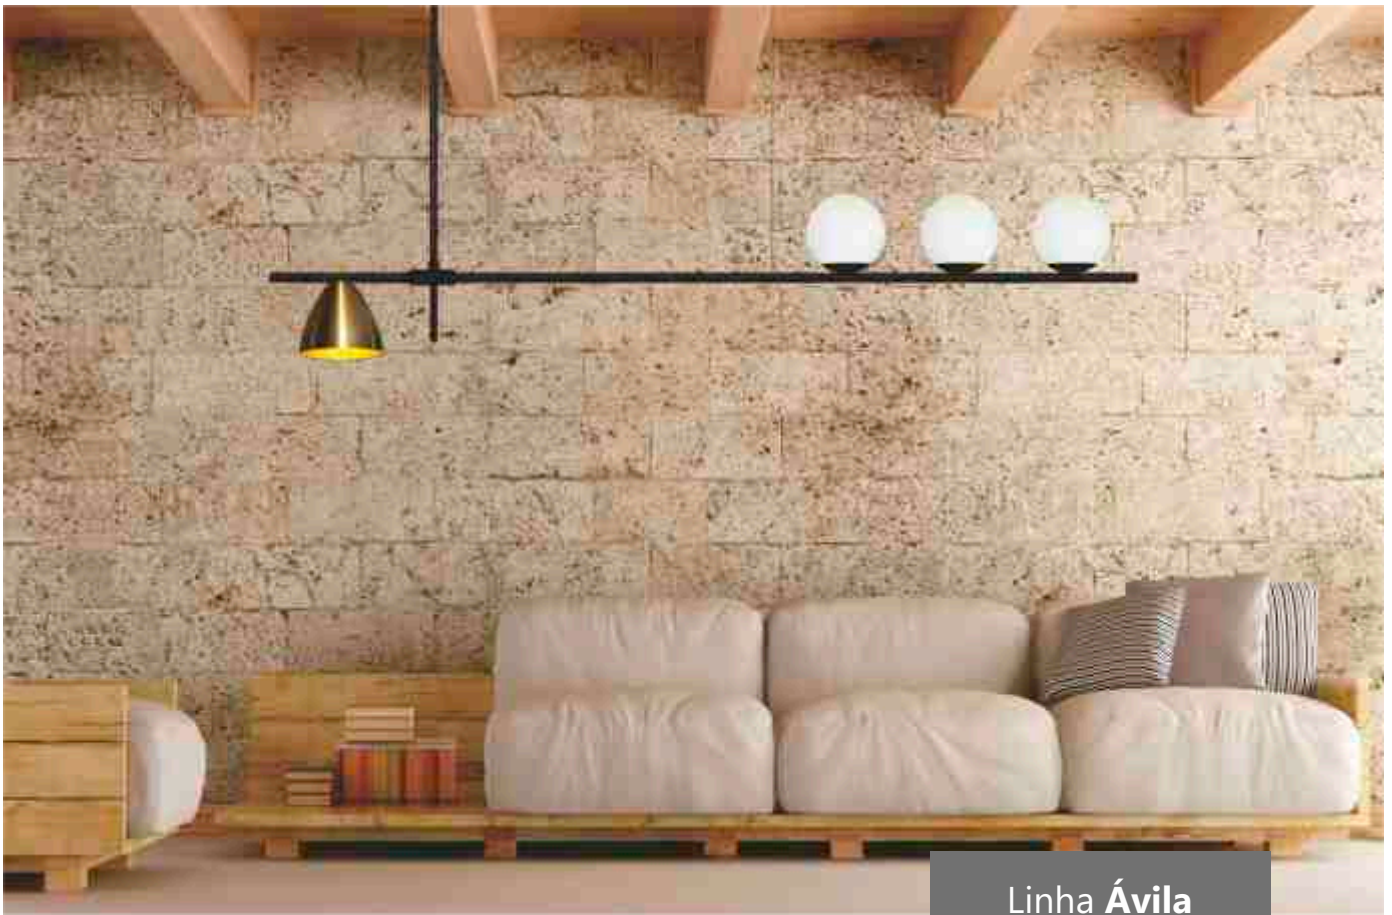

Articulada 360°

Linha **Ávila**

Style
by SPOTLINE

Cód. 805/4
Pendente Ávila
120x1300x130mm
Globo: ø120mm
4 G9

Linha Madri

Style
by SPOTLINE

Cód. 821/1

Cód. 804/3 - Cód 804/4