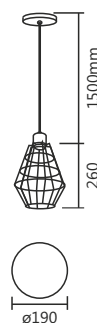

Cód. 600-1- PT / CO/P

Cód. 608-1- PT / CO/P

Cód. 631-1 - PT / CO/P

Cód. 610-1- CO/E

Linhas **Eros, Diamond, Beta e Cronos**

Cores Disponíveis

Cód. 608/1
Pend. Cronos
ø140x240mm
1 E27

Cód. 610/1
Pendente Eros
ø190x260mm
1 E27

Cód. 600/1
Pendente Beta
ø210x180mm
1 E27

Cód. 631/1
Pend. Diamond
ø140x190mm
1 E27

*Fios 1500mm

Cód. 600/1

Cód. 631/1

Cód. 608/1

Cód. 610/1