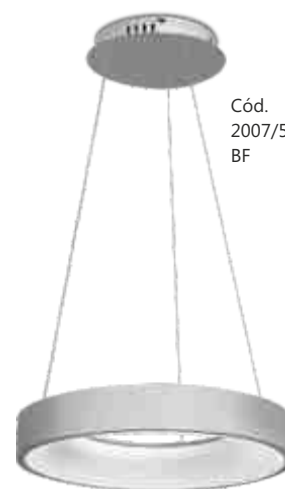

Cód.
2009/50
PT

Cód.
2009/35
DR

Cód.
2007/50
BF