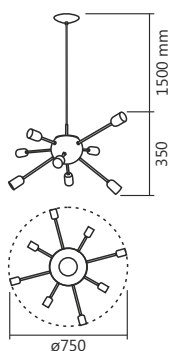

Cód. 723/12 - PT / CO/P

Cód. 723/8 - CO/P

Linha Martin

Cód. 723/8

Cód. 723/8
Pendente Martin
ø750x350x1500mm
8 E27

Cód. 723/12
Pendente Martin
ø850x350x1500mm
12 E27

Cores Disponíveis