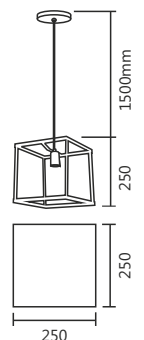

Cód. 667/25