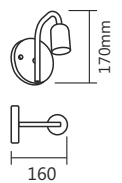

Cód. 660-2
CO/P

Cód.
660-2
DP

Cód.
600-1
PO

Linhas Astra e London

Cód. 727/1
CR / AV

Cód. 727/1
BF / DR/O

Cores Disponíveis

Cód. 660/2
Arandela London
com Madeira
100x310 mm
2 E27

Cód. 727/1
Arandela Astra
120x160x170mm
1 E27

Cód. 660/1
Arandela London
com Madeira
100x170 mm
1 E27

Cód. 660/2

Cód. 727/1

Cód. 660/1

Uso interno
Ip20