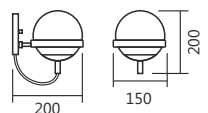

Linhas **Argo e Soft**

Cores Disponíveis

Cód. 732/1
Pendente Argo
ø150x220mm
Globo 150mm
1 E27

Cód. 757/1
Arandela Drop
120x220x160mm
Globo 120mm
1 G9

Cód. 761/1
Arandela Soft
150x200x200mm
Globo 150mm
1 E27

Cód. 761/1