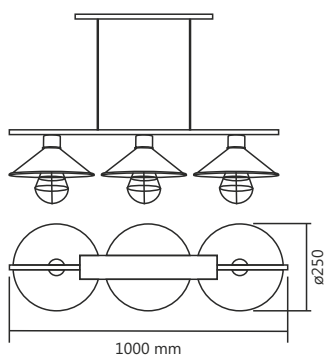

Cód. 636-1 - PT

Cód. 636-3 - CO/P

Cód. 652-1
CO/P

Cód. 652/1

Cód. 652/1
Arandela Bronx
ø250x250mm
1 E27

Linha Bronx

Uso interno IP20

Cód. 636/1

Cód. 636/3

Cód. 636/1
Pendente Bronx
ø250x220x1500mm
1 E27

Cód. 636/3
Pendente Bronx Trilho
ø250x220x1500mm
3 E27

Cores Disponíveis