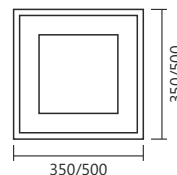

Cód. 2008/35
Plafon Bold
350x350x70mm
24W - Bivolt

Cód. 2008/50
Plafon Bold
500x500x70mm
42W - Bivolt