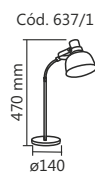

Cód. 637/1
Lum. de Mesa Oxford
ø140x470mm
1 E27

Cód. 642/1
Lum. de Mesa Square
ø140x500mm
1 E27

Cód. 646/1
Coluna Square
ø210x1580mm
1 E27

Cód. 651/1
Coluna Oxford
ø210x1500 mm
1 E27