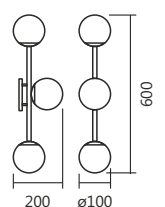

Linhas Double e Vega

Cores Disponíveis
Lançamentos

Cód. 787/2

Arandela Double
150x250x250mm
Globo: ø100mm
2 G9

Cód. 788/3

Arandela Vega
100x200x600mm
Globo: ø100mm
3 G9

Cód. 788/3