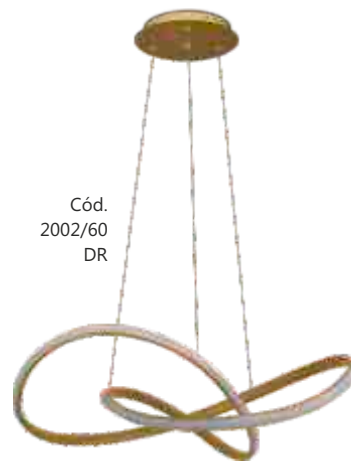

Cód. 2002/60 DR

Cód. 2002/60 CO

Cód. 2002/60

Cód. 2002/60
Pendente Trilha
ø600x100x2000mm
30W - Bivolt

Linha Ring

Cód. 2000-40 BR

Cód. 2000-40 DR

Especificações do produto