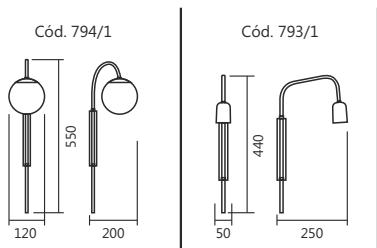

Linhas Shell, Dome,
Haste e Búzios

Cód. 793/1
Arandela Haste
50x250x440mm
1 E27

Cód. 794/1
Arandela Búzios
120x200x550mm
Globo: ø120mm
1 G9

Cód. 803/1
Arandela Shell
100x300x400mm
1 G9

Cód. 835/1
Arandela Dome
190x1150x450mm
1 G9