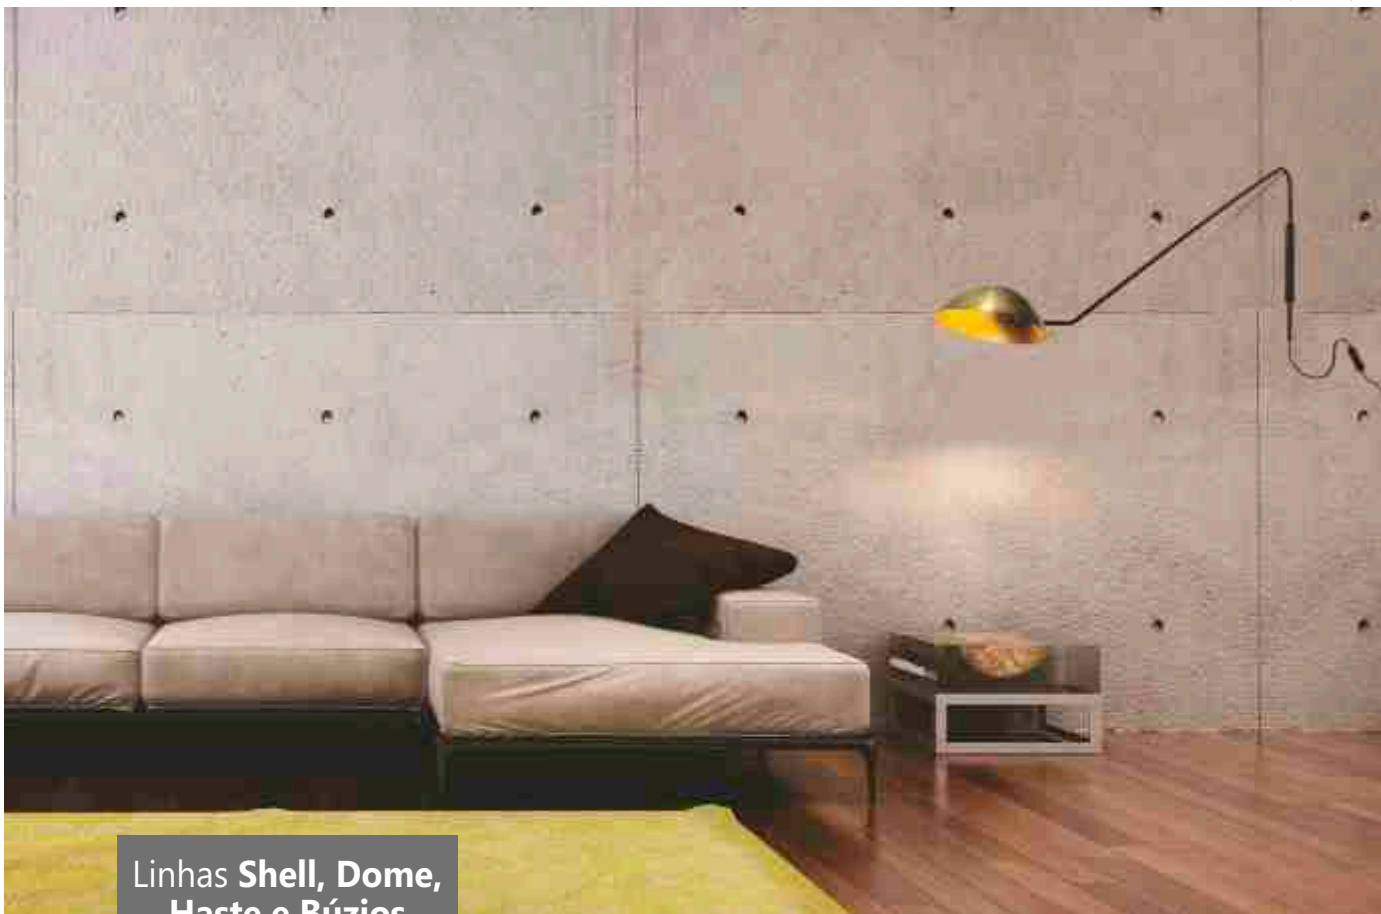

Cód. 787/2

Arandela Double
150x250x250mm
Globo: ø100mm
2 G9

Cód. 788/3

Arandela Vega
100x200x600mm
Globo: ø100mm
3 G9

Cód. 787/2

Cód. 788/3

Linhas Shell, Dome,
Haste e Búzios

Cód. 793/1
Arandela Haste
50x250x440mm
1 E27