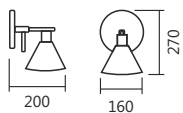

Articulada 360°

Linha **Ávila**

Style
by SPOTLINE

Cód. 805/4
Pendente Ávila
120x1300x130mm
Globo: ø120mm
4 G9

Linha Madri

Style
by SPOTLINE

Cód. 821/1

Cód. 804/3 - Cód 804/4