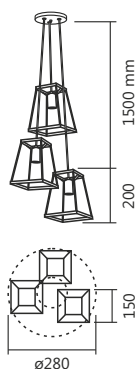

Cód. 685/1 - CO/E

Cód. 685/3
CO/E

Linha Tiggo

Cód. 658/1

Cód. 658/3

Cód. 685/1
Pendente Tiggo
ø200x150x1500mm
1 E27

Cód. 685/3
Pendente Tiggo
ø280x200x1500mm
3 E27

Cores Disponíveis