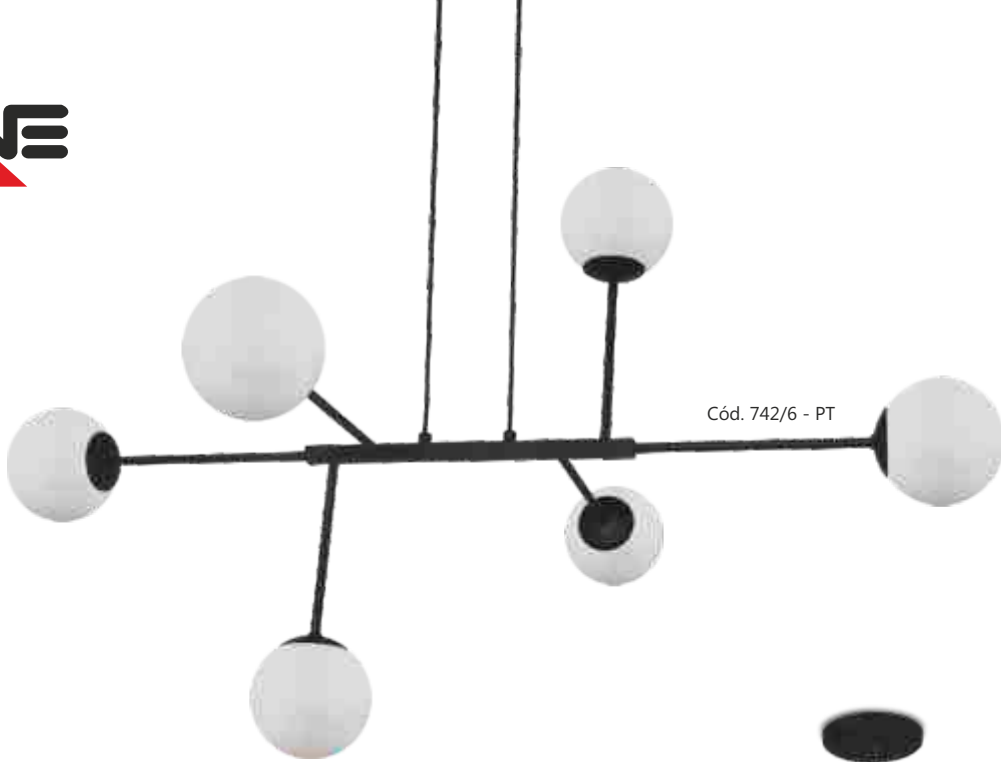

Cód. 733/3
Pendente Century
800x360mm
3 E27

Cód. 733/3

Cód. 733/6

Cód. 733/6
Pendente Century
1200x360mm
6 E27

Globo: ø150mm
Cabo Energ: 1500mm
Cabo Aço: 1000mm

Cores Disponíveis

Cód. 742/6 - PT

Cód. 744/4 - PT