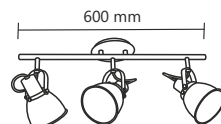

Cód.
414-1
LX

Linhas Prime e Tróia

Cód. 414/1
Spot Base Prime
150x120mm
1 E 27

Cód. 414/3
Spot Trilho Prime
150x600mm
3 E27

Cód. 658/1
Spot Trilho Tróia
120x120mm
1 E27

Cód. 658/3
Spot Trilho Tróia
120x500mm
3 E27