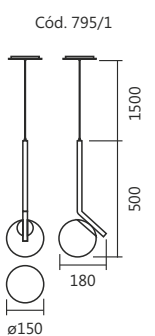

Linhas Delta e Cali

Style
by SPOTLINE

Cód. 813/1
Lum. de Mesa Delta
ø200x330mm
Globo: ø120mm
1 G9

Vidro Globo:
Ambar ou Duo

Vidro Globo:
Leitoso