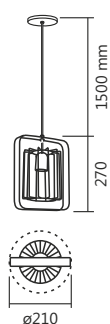

Cód. 681/1 - PT / CO/E

Cód. 682/1 - CO/E

Cód. 683/1
CR / AV

Linhas Opel e Kicks

Cód. 681/1

Cód. 682/1

Cód. 683/1

Cód. 681/1
Pendente Opel
ø260x340x1500mm
1 E27

Cód. 682/1
Pendente Opel
ø210x270x1500mm
1 E27

Cód. 683/1
Pendente Kicks
ø200x250x1500mm
1 E27

Cores Disponíveis