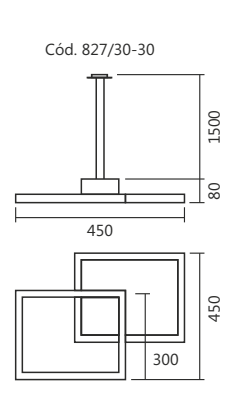

Linhas **Case e Event**

Cód. 827/30-30
Pendente Case
80x450x450mm
40W - Bivolt

Cód. 829/3
Pendente Event
25x570x570mm
30W - Bivolt