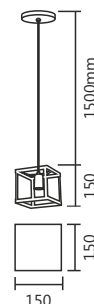

Cód. 667/15
Pendente Quadra
150x150x1500mm
1 E27

Cód. 667/25
Pendente Quadra
250x250x1500mm
1 E27

Cód. 667/15