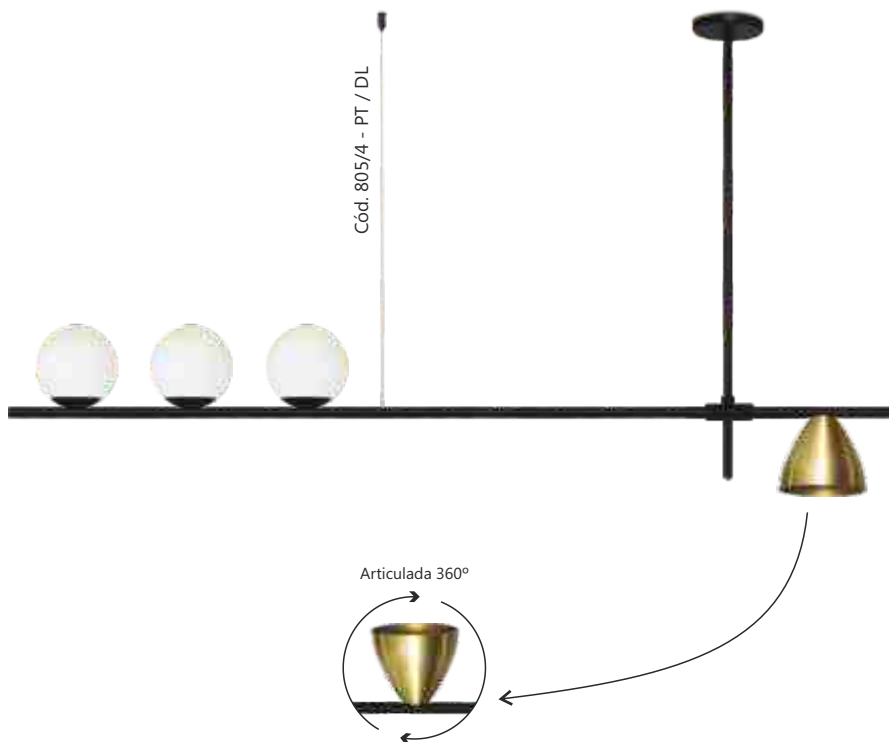

Abra o leitor QR Code em seu celular ou tablet e foque no código com a câmera. Depois clique em ler código para acessar nosso site.

Índice **Style**

04	Linha Grau	24	Linha Tromp
05	Linha Honda	25	Linha Torch
06	Linha Ávila	26	Linhas Double e Vega
07 e 08	Linha Madri	27	Linhas Shell, Dome Haste e Búzios
09	Linha Cuba	28	Linha Case
10	Linha Hills	29	Linha Maze
11	Linha Double	30	Linha Kit
12	Linha Gemini	31	Linhas Case e Event
13	Linha Della e Cali	32 e 33	Linha Aria
14	Linha Vigo	34	Linha Office
15	Linha Glass	36	Linha Road
16	Linha Munik	37	Linha Hall
17	Linha Shine	38	Linha Style
18 e 19	Linha Pêndulo	39	Linha Vanity
20	Linha Gota	40 a 80	SpotLine
21	Linhas Ásturia, Delta e Uno	81 a 89	S&L Iluminação
22	Linha Trama		
23	Linha Âncora e Exits		

Linha **Grau**

Style
by SPOTLINE

Cores Disponíveis
Lançamentos

Cód. 808/5
Pendente Grau
120x1400x140mm
Globo: ø120mm
4 MR11 / 1 G9

Linha **Honda**

Style
by SPOTLINE

Cód. 807/4- PT / DL

Cód. 807/4
Pendente Honda
50x1400x130mm
4 MR11

Articulada 360°

Linha **Ávila**

Style
by SPOTLINE

Cód. 805/4
Pendente Ávila
120x1300x130mm
Globo: ø120mm
4 G9

Linha Madri

Style
by SPOTLINE

Cód. 821/1

Cód. 804/3 - Cód 804/4

Vidro Globo:
Ambar ou Duo

Linha **Glass**

Style
by SPOTLINE

Cód. 782/20

Cód. 782/25

Cód. 782/20
Pendente Glass
ø200x600mm
Globo: ø200mm
1 E27

Cód. 782/25
Pendente Glass
ø250x650mm
Globo: ø250mm
1 E27

Vidro Globo:
Ambar