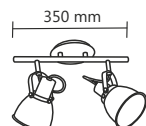

Cód. 414/2
Spot Base Prime
150x350mm
2 E 27