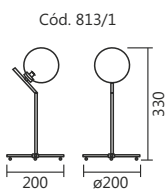

Linhas Delta e Cali

Style
by SPOTLINE

Cód. 813/1
Lum. de Mesa Delta
ø200x330mm
Globo: ø120mm
1 G9

Vidro Globo:
Ambar ou Duo

Vidro Globo:
Leitoso