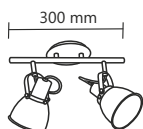

Cód. 648/2
Spot Trilho Oxford
120x300mm
2 E27