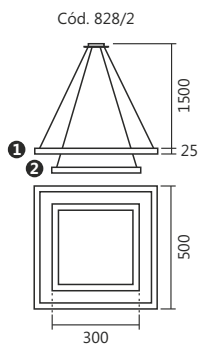

Cód. 828/1
Pendente Aria
25x500x500mm
34W - Bivolt

Cód. 828/2
Pendente Aria
1: 25x500x500mm
2: 25x300x300mm
60W - Bivolt