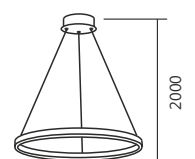

Cód. 2000-40