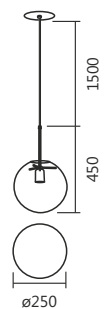

Linha **Munik**

Style
by SPOTLINE

Cód. 836/1 - DR/O

Cód. 836/1 - PT

Cód. 836/1 - CO/P

**Cores Disponíveis
Lançamentos**

Cód. 796/1

Cód. 836/1
Pendente Munik
ø250x450mm
Globo: ø250mm
1 E27

Vidro Globo:
Ambar