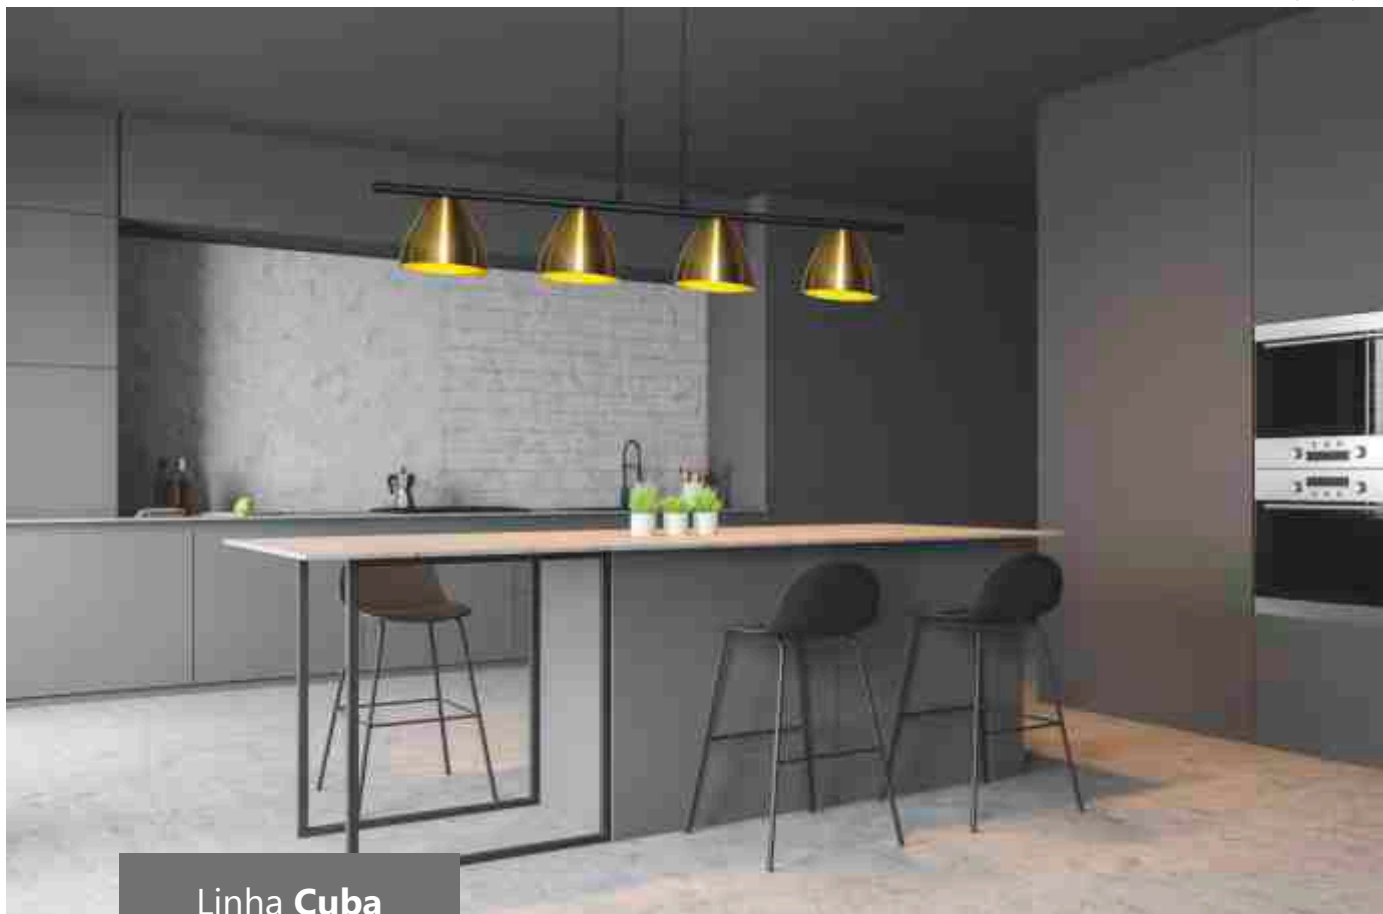

Cód. 837/1

1550

Cód. 836/1
Lum. de Mesa Madri
175x540x220mm
1 E27

Cód. 804/1
Pendente Madri
ø160x170mm
1 E27

Cód. 837/1
Coluna Madri
ø230x1550mm
1 E27

Linha **Cuba**

Style
by SPOTLINE

Cód. 809/4