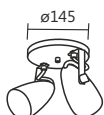

Cód. 383/2
Spot Base Globo
120x145mm
2 E27