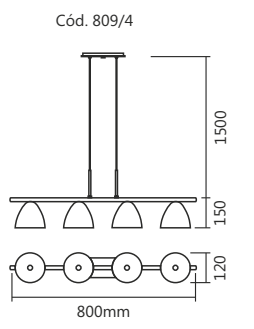

Cód. 809/4

Pendente Cuba
150x800x120mm
4 G9

Cód. 834/4

Pendente Cuba
120x1000x220mm
4 G9