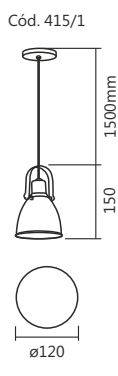

Linhas **Oxford e Prime**