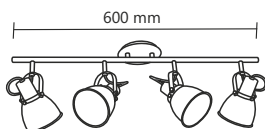

Cód. 648/4
Spot Trilho Oxford
120x600mm
4 E27