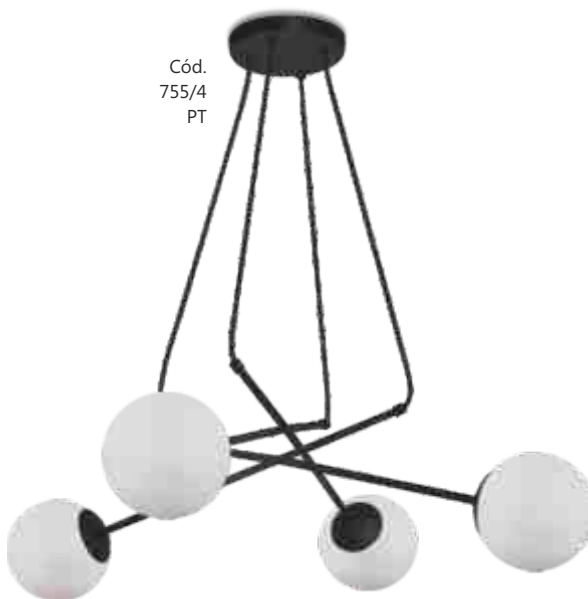

Linhas **Angulus e Rob**

Cód. 742/6
Pendente Rob
1100x700x1500mm
6 G9

Cód. 744/4
Pendente Angulus
ø600x850mm
4 G9

Globo: ø120mm

Cód.
755/2
BF

Cód.
755/4
PT

Cód.
755/6
DP

Linha Bush