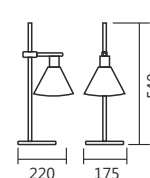

ø160

Cód. 836/1

220

175

Cód. 837/1