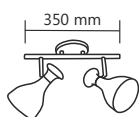

Linha Kamilla

Cód. 438/2

Cód. 438/1
Spot Base Kamilla
180x120mm
1 E27

Cód. 438/2
Spot Trilho Kamilla
180x350mm
2 E27

Cód. 438/3
Spot Trilho Kamilla
180x600mm
3 E27

Cód. 449/-1
Coluna Kamilla
ø220x12450
1 E27

Cód. 450/1
Luminária de
Mesa Kamilla
ø140x400mm
1 E27