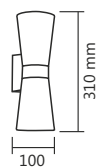

Cód. 660/2
Arandela London
com Madeira
100x310 mm
2 E27

Cód. 727/1
Arandela Astra
120x160x170mm
1 E27

Cód. 660/1
Arandela London
com Madeira
100x170 mm
1 E27

Cód. 660/2