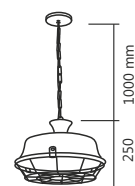

Cód. 719/35