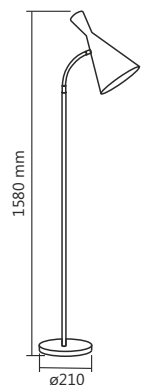

Cód. 637/1
Lum. de Mesa Oxford
ø140x470mm
1 E27

Cód. 642/1
Lum. de Mesa Square
ø140x500mm
1 E27

Cód. 646/1
Coluna Square
ø210x1580mm
1 E27

Cód. 651/1
Coluna Oxford
ø210x1500 mm
1 E27

Cód. 651/1

Cód. 646/1

Cód. 438-3 - DL