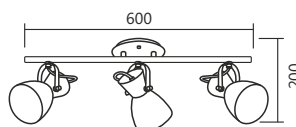

Cód. 708/3
Spot Triton Trilho
200 x 600mm
3 E 27