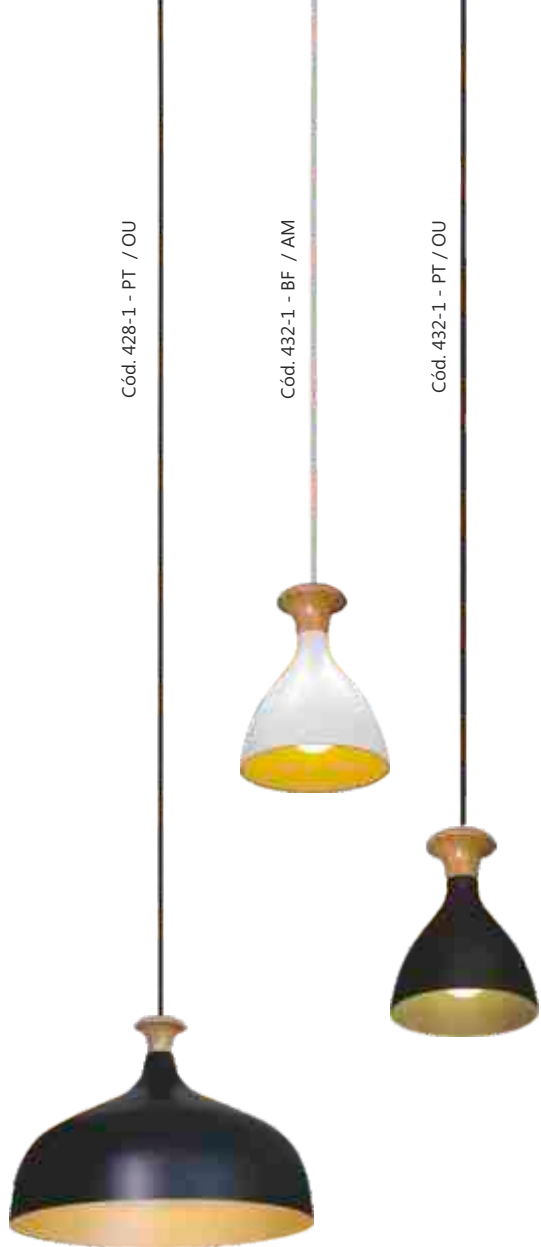

Cód. 428-1 - PT / OU

Cód. 432-1 - BF / AM

Cód. 432-1 - PT / OU

Cód. 432-4 - LX