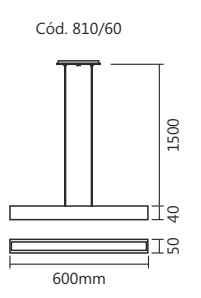

Cód. 810/60
Pendente Hall
40x600x50mm
18W - Bivolt

Cód. 810/120
Pendente Hall
40x1200x50mm
38W - Bivolt