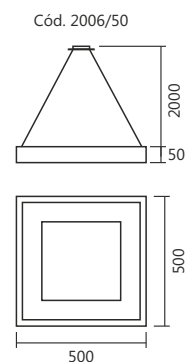

Linha Bold

Especificações do produto: 350x350mm

Especificações do produto: 500x500mm

Cores Disponíveis

Cód. 2008/35
Plafon Bold
350x350x70mm
24W - Bivolt

Cód. 2008/50
Plafon Bold
500x500x70mm
42W - Bivolt