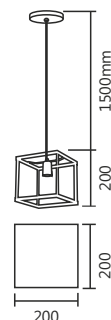

Cód. 667/20