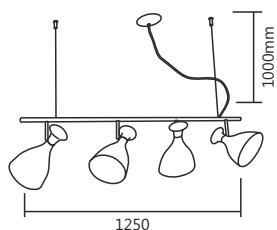

Cód. 432-1 - BF / AM

Cód. 432-1 - PT / OU

Cód. 432-4 - LX

Linhas **Indiano e Kamilla**

Cód. 432/4

Cód. 428/1

Cód. 432/1

Cód. 432/1
Pendente Kamilla
ø170x230x2000mm
1 E27