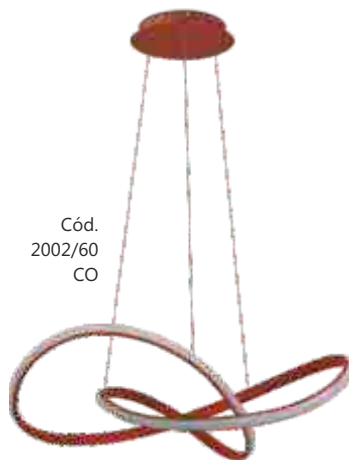

Cód. 2002/60 CO