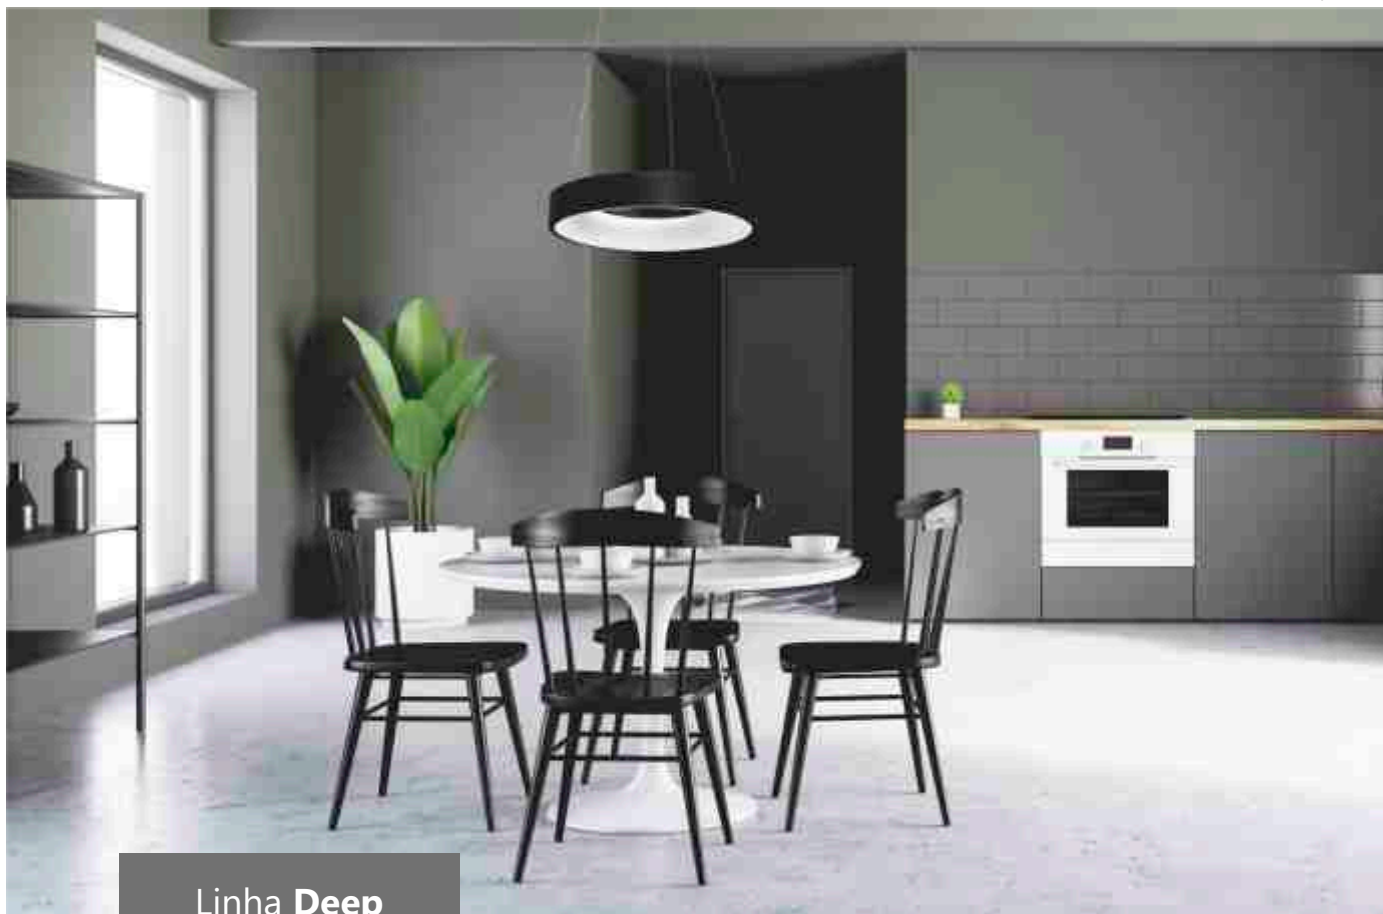

Cód. 2006/50
Pendente Bold
500x500x2000mm
42W - Bivolt

Linha Deep

3.000K

Potência 24W	Fluxo Luminoso 2160	Tensão 90/260 volts

Especificações do produto: ø350mm

Potência 42W	Fluxo Luminoso 3780	Tensão 90/260 volts

Especificações do produto: ø500mm