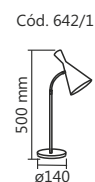

Cód. 637/1
Lum. de Mesa Oxford
ø140x470mm
1 E27

Cód. 642/1
Lum. de Mesa Square
ø140x500mm
1 E27

Cód. 646/1
Coluna Square
ø210x1580mm
1 E27

Cód. 651/1
Coluna Oxford
ø210x1500 mm
1 E27