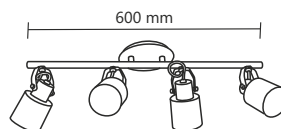

Cód. 418/4
Spot Trilho Flex
120x600mm
4 E27