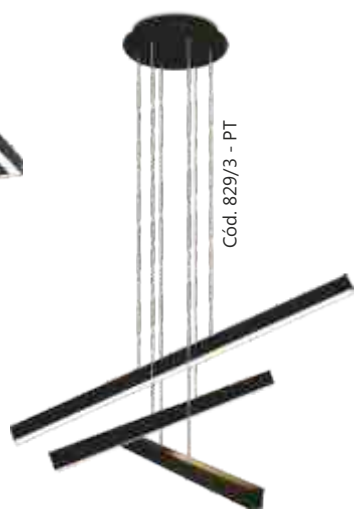

Linha **Grau**

Style
by SPOTLINE

Cores Disponíveis
Lançamentos

Cód. 808/5
Pendente Grau
120x1400x140mm
Globo: ø120mm
4 MR11 / 1 G9

Linha **Honda**

Style
by SPOTLINE

Cód. 807/4- PT / DL

Cód. 807/4
Pendente Honda
50x1400x130mm
4 MR11

Articulada 360°

Linha **Ávila**

Style
by SPOTLINE

Cód. 805/4
Pendente Ávila
120x1300x130mm
Globo: ø120mm
4 G9

Linha Madri

Style
by SPOTLINE

Cód. 821/1

Cód. 804/3 - Cód 804/4

Cód. 812/60

Cód. 812/60
Plafon Kit
80x750x120mm
18W - Bivolt

Cód. 812/120

Cód. 812/120
Plafon Kit
80x1660x120mm
38W - Bivolt

Linhas **Case e Event**

Cód. 827/30-30
 Pendente Case
 80x450x450mm
 40W - Bivolt