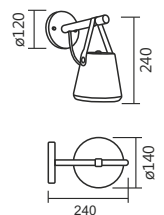

Cores Disponíveis

Cód. 695/1
Pendente Vellar
ø140x240x1500mm
1 E27

Cód. 711/1
Arandela Vellar
140x240x250mm
1 E27

Cód. 696/1
Abajur Vellar
140x240x450mm
1 E27

Cód. 695/1

Cód. 696/1

Cód. 711/1

Obs.: Peça suspensa em suporte de madeira com tiras em couro (café)