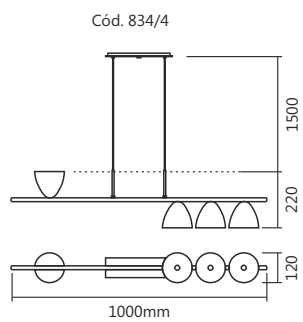

Cód. 809/4

Pendente Cuba
150x800x120mm
4 G9

Cód. 834/4

Pendente Cuba
120x1000x220mm
4 G9