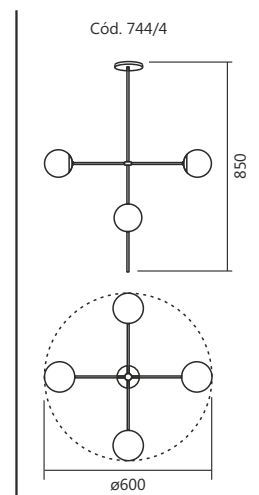

Cód. 742/6
Pendente Rob
1100x700x1500mm
6 G9

Cód. 744/4
Pendente Angulus
ø600x850mm
4 G9

Globo: ø120mm