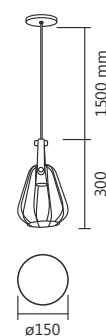

Cód. 707/1
BB / DR/O

Linha Versa

Cores Disponíveis

Cód. 707/1
Pendente Versa
ø150x300x1500mm
1 E27

Cód. 707/3
Pendente Trilho Versa
300x800x1000mm
3 E27

Cód. 707/1

Cód. 707/3

Obs.: Peça suspensa com tira em couro (café)