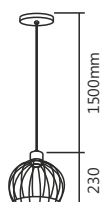

Cód. 601-1- CO/E

Cód. 601-1- PT / CO/P

Cód. 602-1 - CO/E

Cód. 664-1
PT / CO/P

Cód. 663-1
PT / CO/P

Linhas Omega e Spyder

Cód. 601/1

Cód. 602/1

Cód. 663/1

Uso interno
Ip20

Cód. 664/1

Uso interno
Ip20

Cód. 602/1
Pendente Spyder
ø200x230x1500mm
1 E27

Cód. 601/-1
Pendente Omega
ø370x 400x1500mm
1 E27

Cód. 663/1
Arandela Spyder
180x220mm
1 E27

Cód. 664/1
Arandela Omega
140x200mm
1 E27

Cores Disponíveis