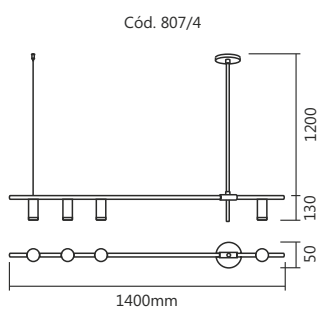

Cód. 807/4
Pendente Honda
50x1400x130mm
4 MR11

Articulada 360°