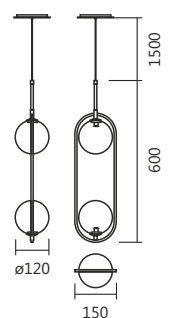

Cód. 802/2

Cód. 802/2
Pendente Gemini
120x150x600mm
Globo: ø120mm
2 G9

Vidro Globo:
Ambar ou Duo