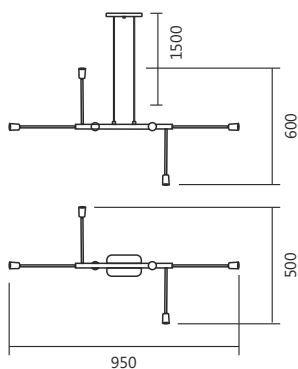

Cód. 743/6

Cód. 733/3

Cód. 743/6
Pendente Long
950x600mm
6 E27