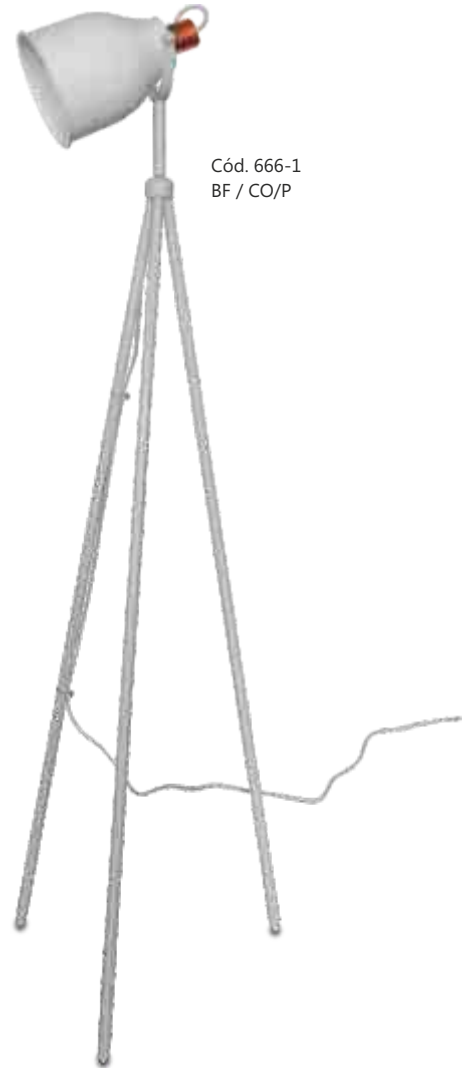

Cód. 765/1

Cód. 766/1

Cód. 765/1
Luminária de Mesa Drop
170x300x130mm
Globo ø100mm
1 G9

Cód. 766/1
Luminária de Mesa Angulus
180x350x130mm
Globo ø100mm
1 G9

Cores Disponíveis

Cód. 665-1
PT / CO/P

Cód. 665-1
CO/P