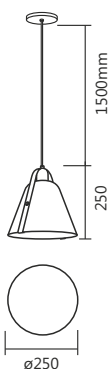

Cód. 693/1 - CR / CO/O

Cód. 693/3
PT / CO/O

Linhas **Panamera e Infinity**

Cód. 693/3

Cód. 693/1

Cód. 717/1

Cód. 693/1
Pend. Panamera
ø140x180mm
1 E27

Cód. 693/3
Pend. Panamera Buquê
ø280x180x1500mm
3 E27