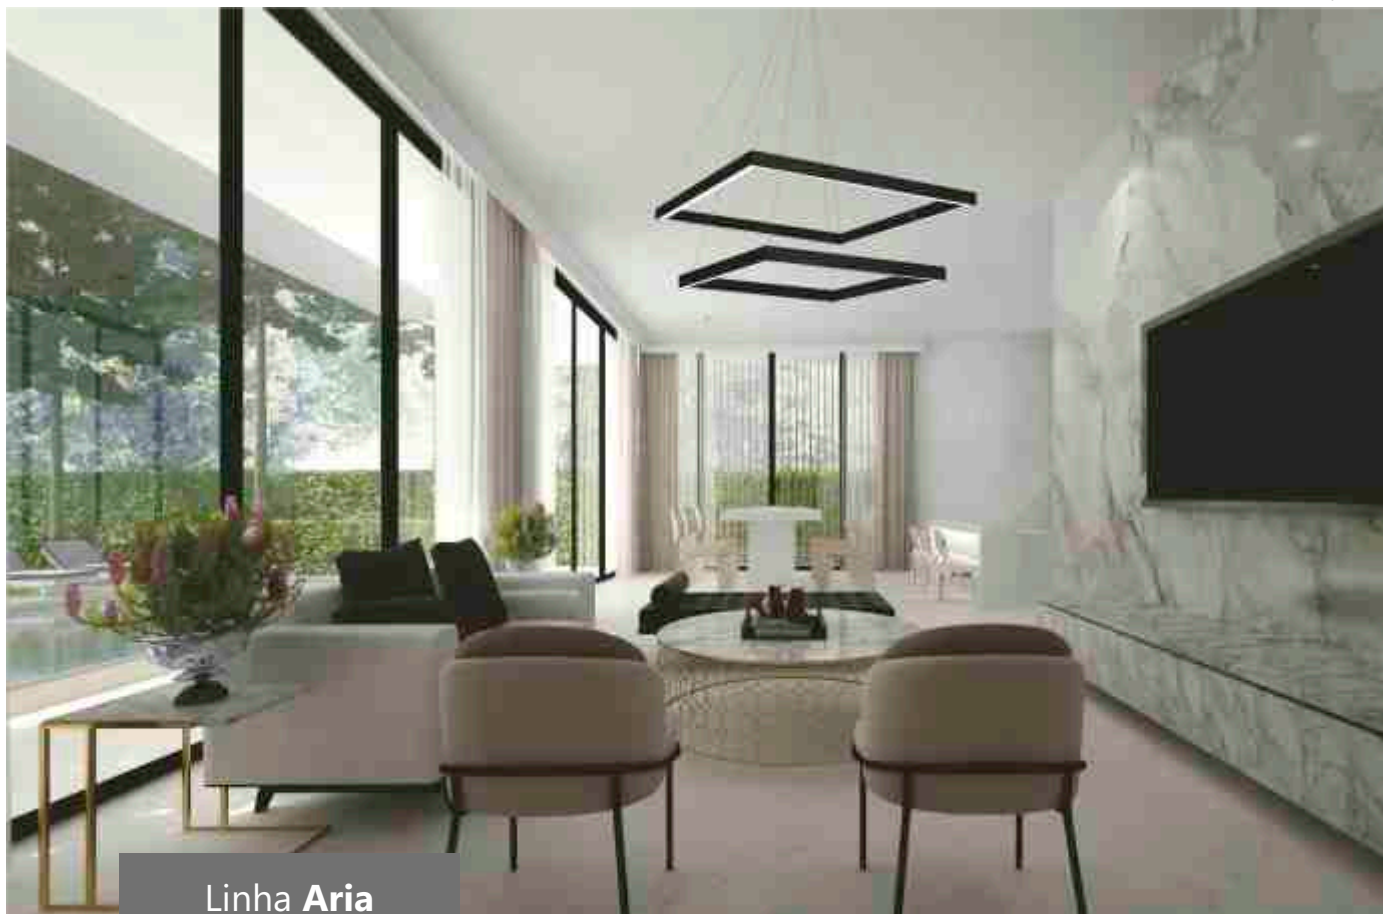

Linha Aria

Style
by SPOTLINE

3.000K
4.000K