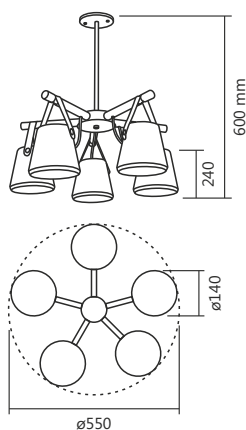

Cód. 695/5 - BF

Cód. 695/3 - PT

Linha Vellar

Cód. 711/1

Cód. 711/1

Cód. 695/3
Pendente Vellar
ø500 x 600mm
3 E27

Cód. 695/5
Pendente Vellar
ø550 x 600mm
5 E27

Cores Disponíveis