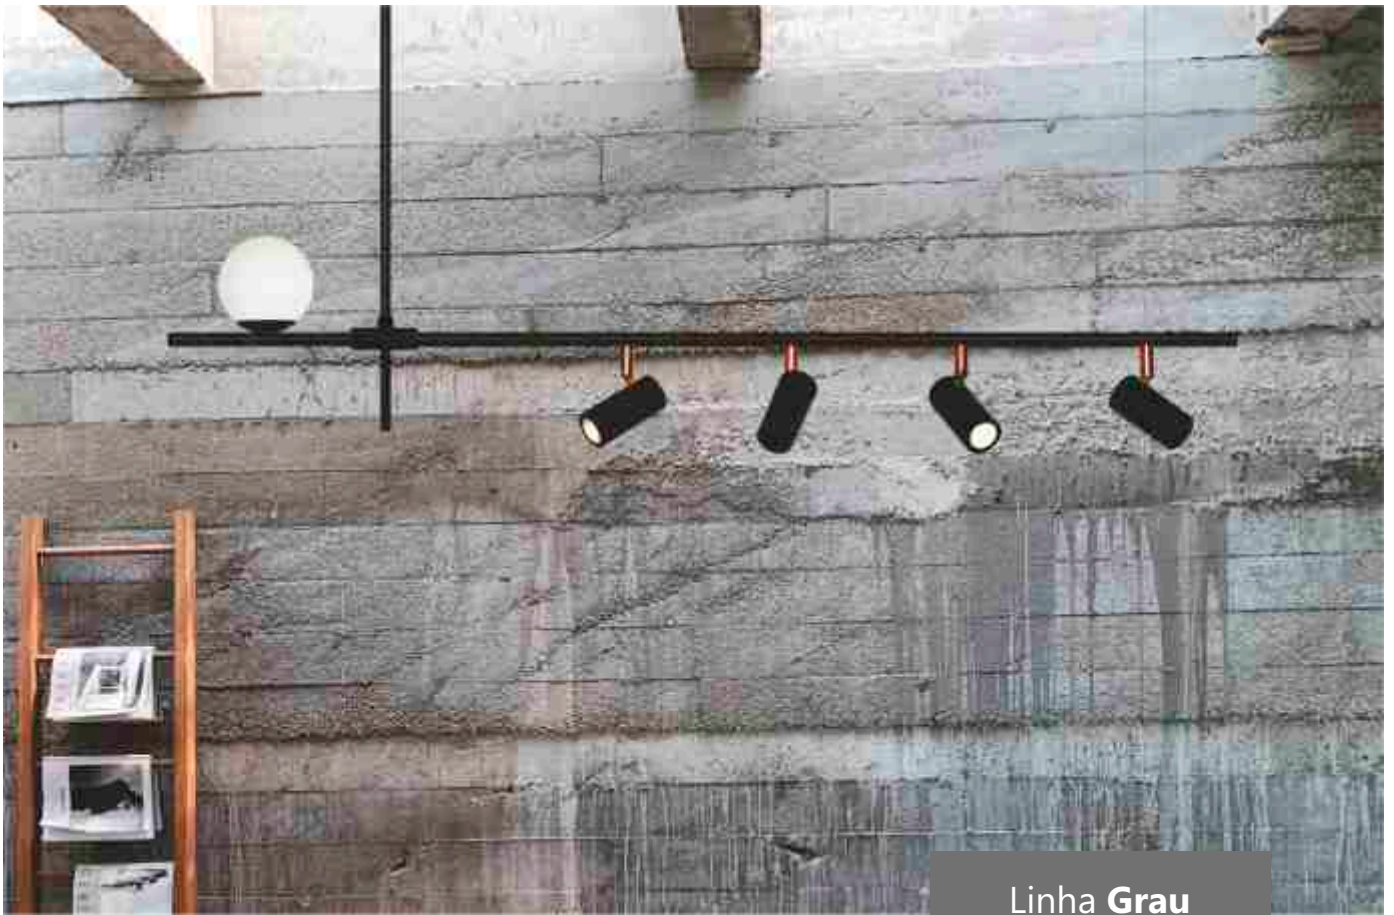

Abra o leitor QR Code em seu celular ou tablet e foque no código com a câmera. Depois clique em ler código para acessar nosso site.

Índice **Style**

04	Linha Grau	24	Linha Tromp
05	Linha Honda	25	Linha Torch
06	Linha Ávila	26	Linhas Double e Vega
07 e 08	Linha Madri	27	Linhas Shell, Dome Haste e Búzios
09	Linha Cuba	28	Linha Case
10	Linha Hills	29	Linha Maze
11	Linha Double	30	Linha Kit
12	Linha Gemini	31	Linhas Case e Event
13	Linha Della e Cali	32 e 33	Linha Aria
14	Linha Vigo	34	Linha Office
15	Linha Glass	36	Linha Road
16	Linha Munik	37	Linha Hall
17	Linha Shine	38	Linha Style
18 e 19	Linha Pêndulo	39	Linha Vanity
20	Linha Gota	40 a 80	SpotLine
21	Linhas Ásturia, Delta e Uno	81 a 89	S&L Iluminação
22	Linha Trama		
23	Linha Âncora e Exits		