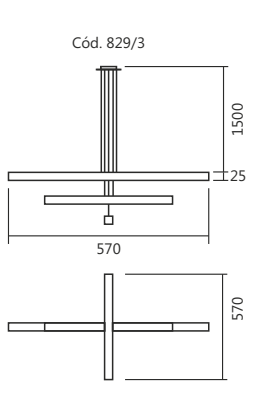

Linhas **Case e Event**

Cód. 827/30-30
Pendente Case
80x450x450mm
40W - Bivolt

Cód. 829/3
Pendente Event
25x570x570mm
30W - Bivolt