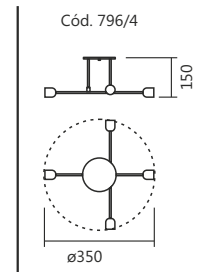

Cód. 796/4
Plafon Trama
ø350x150mm
4 E27

Cód. 796/6
Plafon Trama
ø350x150mm
6 E27