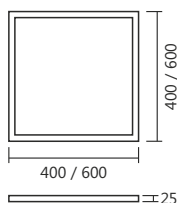

Cód. 831/40
Cód. 831/60