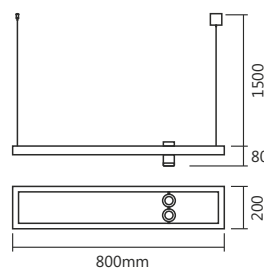

Linha **Only**

3.000K
4.000K

Style
by SPOTLINE

Cód. 830 - PT / DL

Cód. 830 - BF

Cód. 830

Cód. 830
Pendente Only
80x800x200mm
34W - Bivolt
2 MR11

**Cores Disponíveis
Lançamentos**

DL e CO/L
Obs.: essas cores somente
para o anel do spot