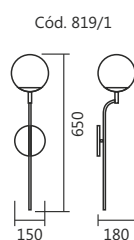

Cód. 817/1
Arandela Torch
90x500x140mm
1 E27

Cód. 818/1
Arandela Torch
120x560x140mm
1 E27

Cód. 819/1
Arandela Torch
150x650x180mm
Globo: ø150mm
1 E27

Cód. 817/1 e Cód. 818/1
Não acompanham as cúpulas