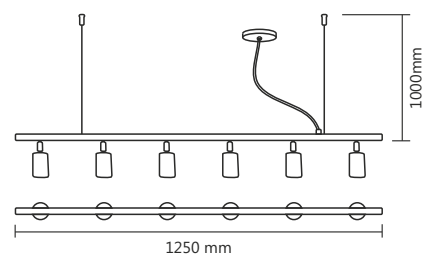

Cód. 655/4

Cód. 655/4
Pendente Empire
1000x800mm
4 E27

Cores Disponíveis

Cód. 413/1
Pendente Empire
Fio: 1500mm
1 E27

Cód. 413/1

Cód. 655/6
Pendente Empire
1000x1250mm
6 E27

Cód. 655/6

Cód. 685/1 - PT / CO/E