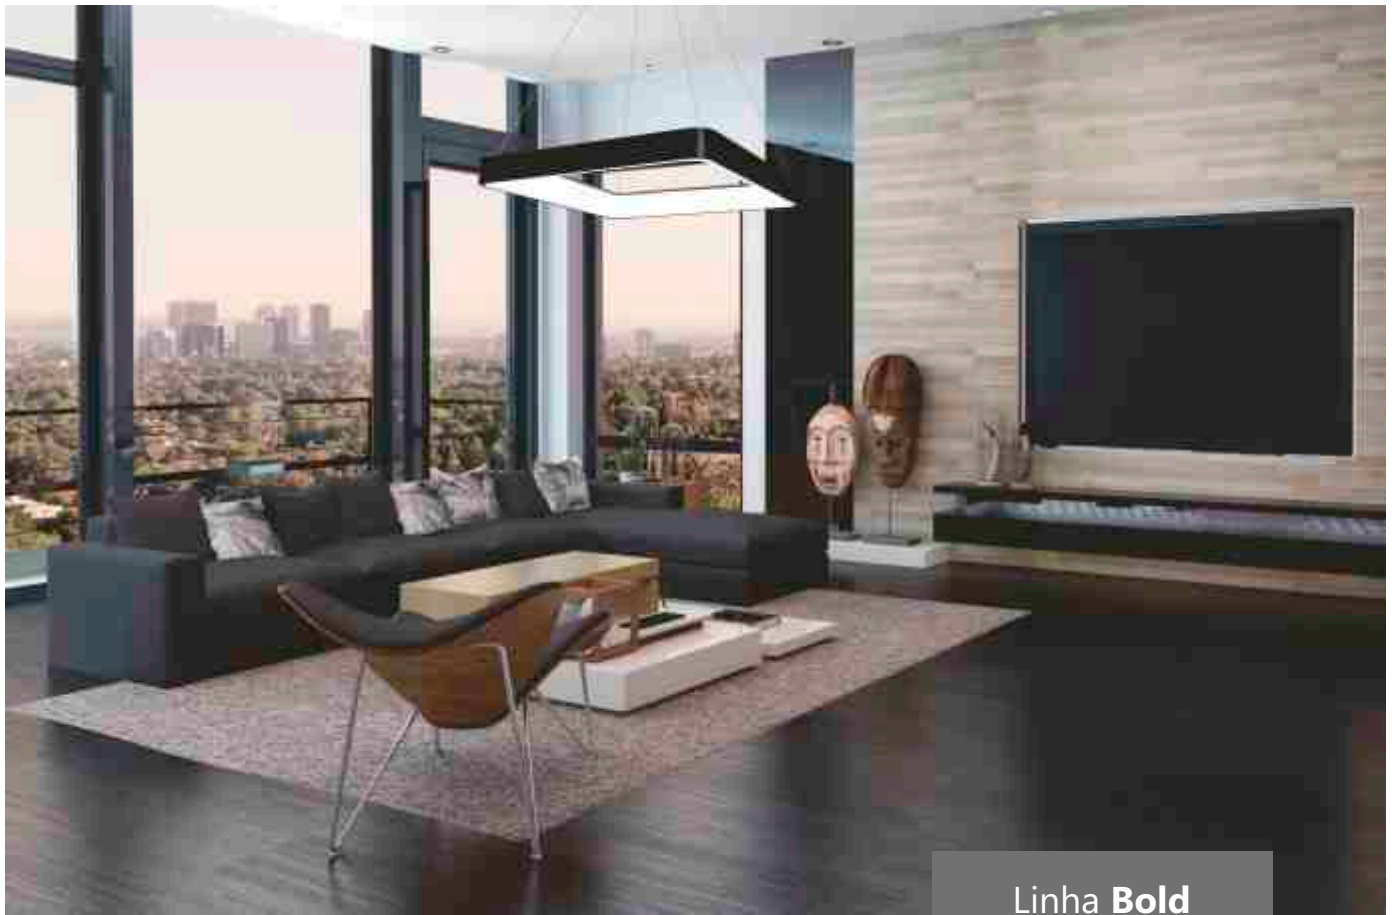

Linha Bold

Especificações do produto: 350x350mm

Especificações do produto: 500x500mm

Cores Disponíveis