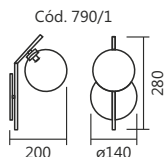

Cód. 790/1
Arandela Delta
ø200x280x140mm
Globo: ø120mm
1 G9

Cód. 791/1
Arandela Uno
ø150x250x220mm
Globo: ø150mm
1 E27

Cód. 789/1
Arandela Ástória
200x350x140mm
Globo: ø120mm
1 G9

Vidro Globo:
Ambar ou Leitosa
*Cód. 791/1
somente Leitosa