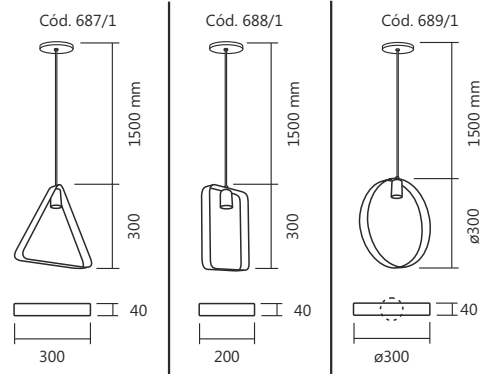

Cód. 688/1

Pendente Vitara
200x300x1500mm
1 E27

Cód. 689/1

Pendente Tiger
ø300x300x1500mm
1 E27

Cód. 687/1

Pendente Tivoli
300x300x1500mm
1 E27