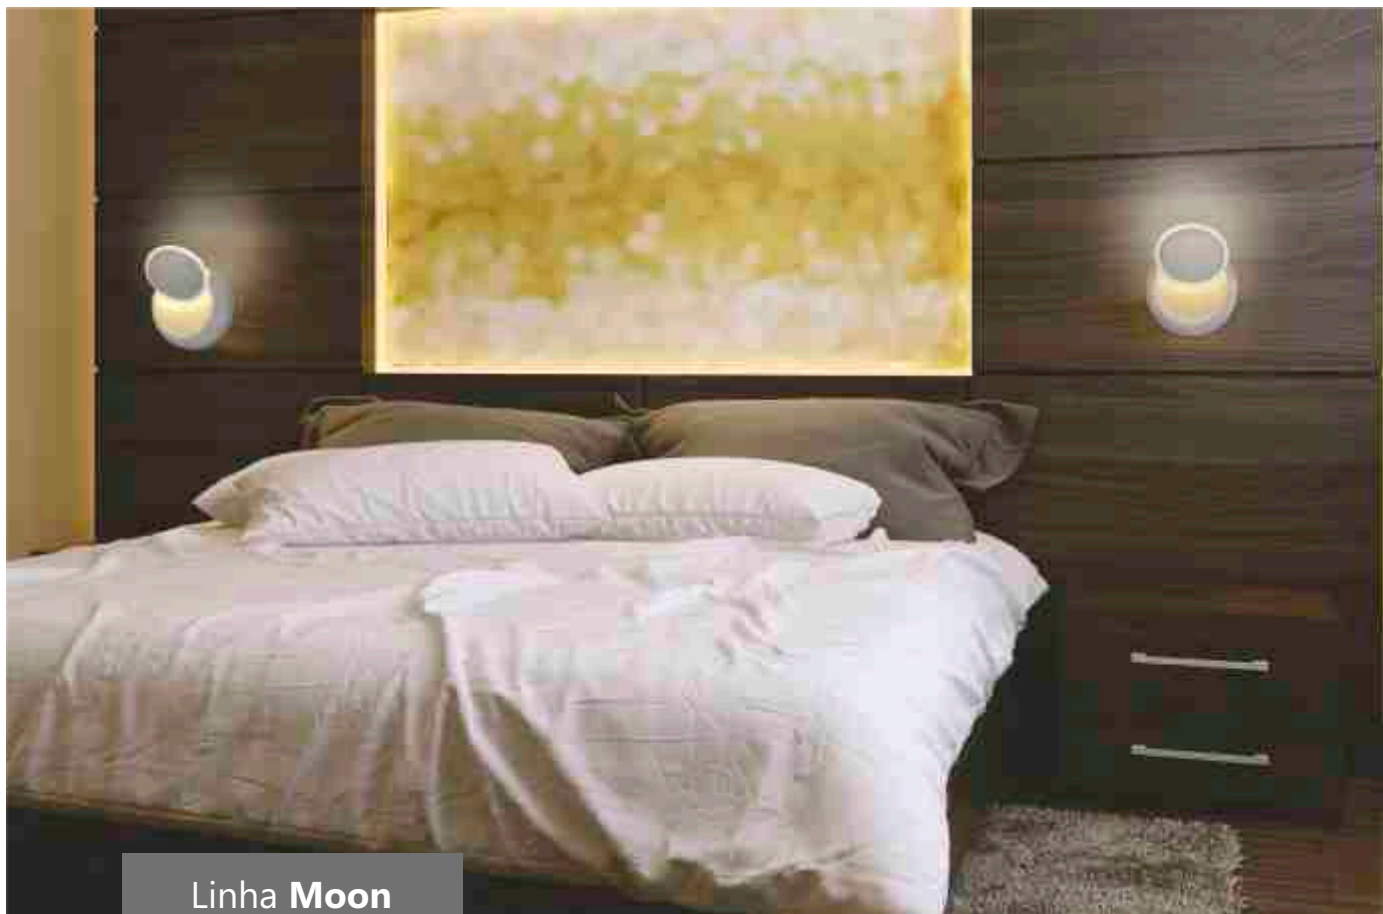

Cores Disponíveis

Cód. 2005/30

Plafon Space
ø330x70mm
18W - Bivolt

Cód. 2005/30/40

Cód. 2005/40

Plafon Space
ø390x70mm
24W - Bivolt

Linha Moon

Potência 5W	Fluxo Luminoso 550	Tensão 90/260 volts
-----------------------	------------------------------	----------------------------------