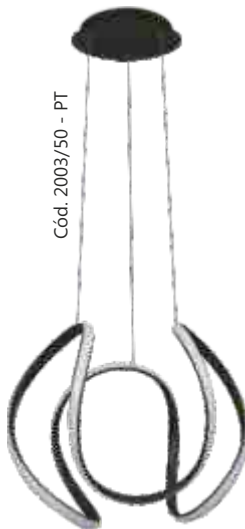

Cód. 2003/50 - PT