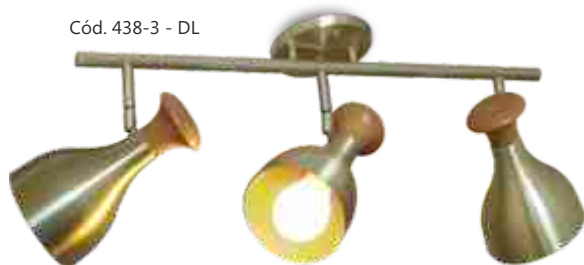

Cód. 637/1
Lum. de Mesa Oxford
ø140x470mm
1 E27

Cód. 642/1
Lum. de Mesa Square
ø140x500mm
1 E27

Cód. 646/1
Coluna Square
ø210x1580mm
1 E27

Cód. 651/1
Coluna Oxford
ø210x1500 mm
1 E27

Cód. 651/1

Cód. 646/1

Cód. 438-3 - DL