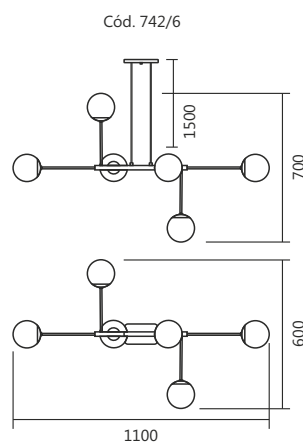

Cód. 742/6
Pendente Rob
1100x700x1500mm
6 G9

Cód. 744/4
Pendente Angulus
ø600x850mm
4 G9

Globo: ø120mm