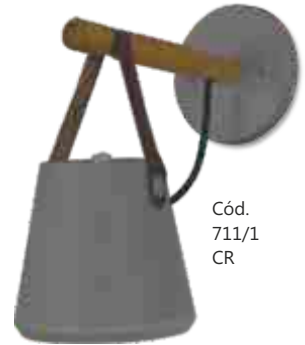

Cód. 723/8
Pendente Martin
ø750x350x1500mm
8 E27

Cód. 723/12
Pendente Martin
ø850x350x1500mm
12 E27

Cores Disponíveis

Cód. 695/1 - BF

Cód. 695/1 - PT

Cód. 711/1
CR

Linha Vellar

Cód. 696/1 - BF