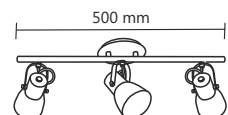

Cód.
414-1
LX

Linhas Prime e Tróia

Cód. 414/1
Spot Base Prime
150x120mm
1 E 27

Cód. 414/3
Spot Trilho Prime
150x600mm
3 E27

Cód. 658/1
Spot Trilho Tróia
120x120mm
1 E27

Cód. 658/3
Spot Trilho Tróia
120x500mm
3 E27