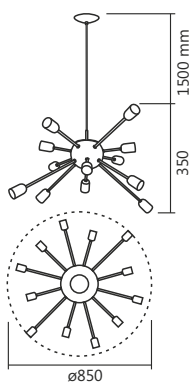

Cód. 723/12