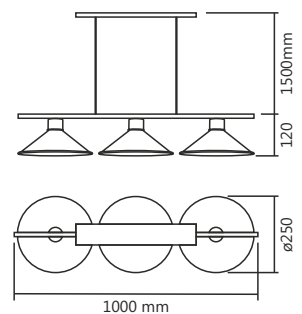

Cód. 633/1
Pendente Queens
ø250x120x1500mm
1 E27

Cód. 633/3