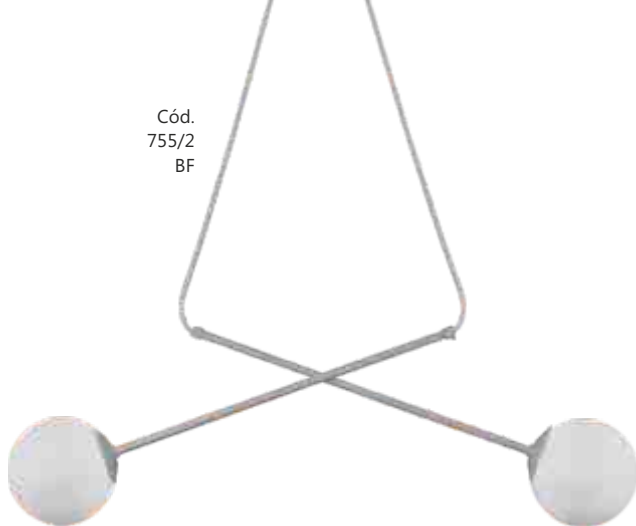

Cód.
755/2
BF