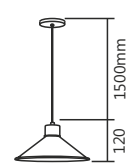

Cód. 636/1
Pendente Bronx
ø250x220x1500mm
1 E27

Cód. 636/3
Pendente Bronx Trilho
ø250x220x1500mm
3 E27

Cores Disponíveis

Cód. 633-3 - PT / CO/P

Cód. 633-1 - CO/P

Linha **Queens**

Cores Disponíveis

Cód. 633/1