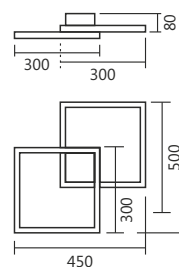

Cód. 824/30-30