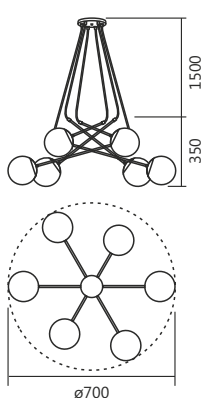

Cód.
755/2
BF

Cód.
755/4
PT

Cód.
755/6
DP

Linha Bush

Cód. 755/2

Cód. 755/2
Pendente Bush
700x200mm
2 G9

Cód. 755/4

Cód. 755/6

Cód. 755/4
Pendente Bush
ø700x260mm
4 G9

Cód. 755/6
Pendente Bush
ø700x350mm
6 G9

Globo: ø120mm
Cabo Energ: 1500mm

Cores Disponíveis