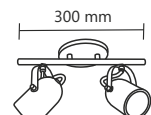

Cód. 480/2
Spot Trilho Zeus
120x300mm
2 GU10 / MR16