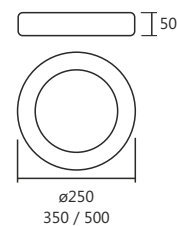

Cód. 735/25/35/50
Plafon New Smart
735/25 - ø250x50mm - 18W
735/35 - ø350x50mm - 36W
735/50 - ø500x50mm - 50W

Cód. 736/35/50
Pendente New Smart
736/35 - ø350x50x1000mm - 36W
736/50 - ø500x50x1000mm - 50W

Cód. 735/25/35/50