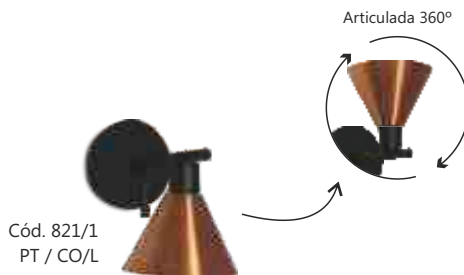

Articulada 360°

Linha **Ávila**

Style
by SPOTLINE

Cód. 805/4
Pendente Ávila
120x1300x130mm
Globo: ø120mm
4 G9

Linha Madri

Style
by SPOTLINE

Cód. 821/1

Cód. 804/3 - Cód 804/4