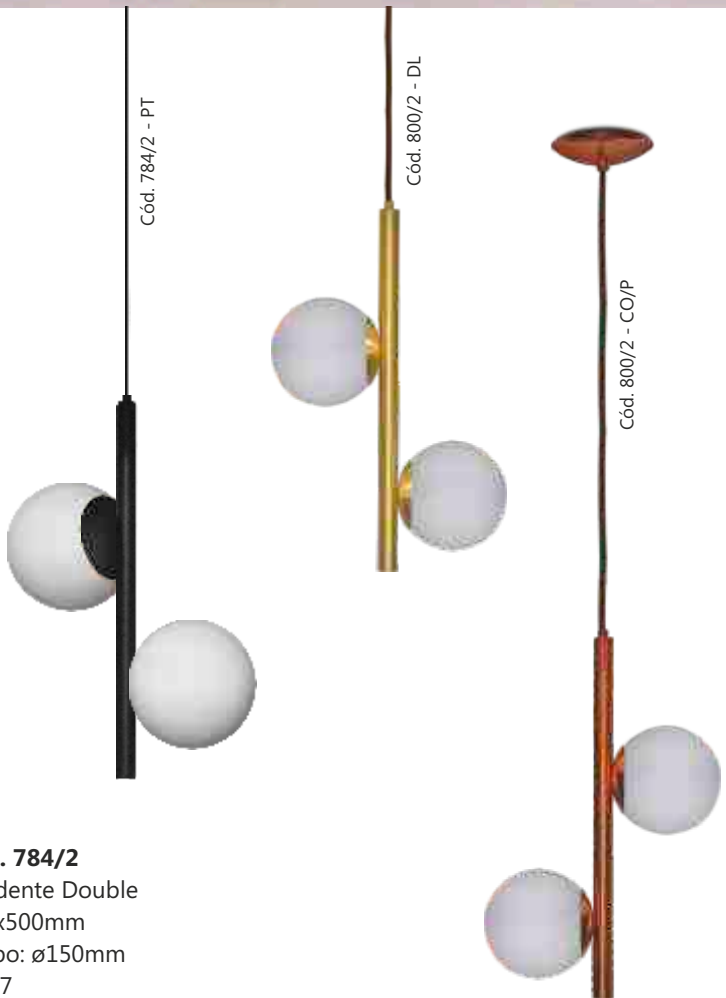

Pendente Cuba
150x800x120mm
4 G9

Cód. 834/4

Pendente Cuba
120x1000x220mm
4 G9

Linha Hills

Style
by SPOTLINE

Cód. 806/3 - PT

Cód. 806/5 - DL

Cód. 806/3
Pendente Hills
120x900x1200mm
Globo: ø120mm
3 G9

Cód. 806/5
Pendente Hills
120x1500x1200mm
Globo: ø120mm
5 G9

Cód. 806/3 - Cód 806/5

Cores Disponíveis
Lançamentos

Linha **Double**

Style
by SPOTLINE

Cód. 784/2 - PT

Cód. 800/2 - DL

Cód. 800/2 - CO/P

Cód. 813/1
Lum. de Mesa Delta
ø200x330mm
Globo: ø120mm
1 G9

Vidro Globo:
Ambar ou Duo

Cód. 795/1
Pendente Cali
ø150x500mm
Globo: ø150mm
1 E27

Vidro Globo:
Leitoso

Cód. 786/1 - CO/P - Vidro Ambar

Cód. 795/1 - PT

Vidro Globo:
Ambar ou Duo

Linha **Glass**

Style
by SPOTLINE

Cód. 782/20

Cód. 782/25

Cód. 782/20
Pendente Glass
ø200x600mm
Globo: ø200mm
1 E27

Cód. 782/25
Pendente Glass
ø250x650mm
Globo: ø250mm
1 E27

Vidro Globo:
Ambar