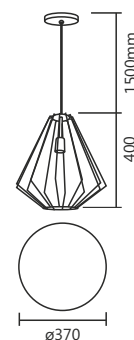

Cód. 608/1
Pend. Cronos
ø140x240mm
1 E27

Cód. 610/1
Pendente Eros
ø190x260mm
1 E27

Cód. 600/1
Pendente Beta
ø210x180mm
1 E27

Cód. 631/1
Pend. Diamond
ø140x190mm
1 E27

*Fios 1500mm

Cód. 600/1

Cód. 631/1

Cód. 608/1