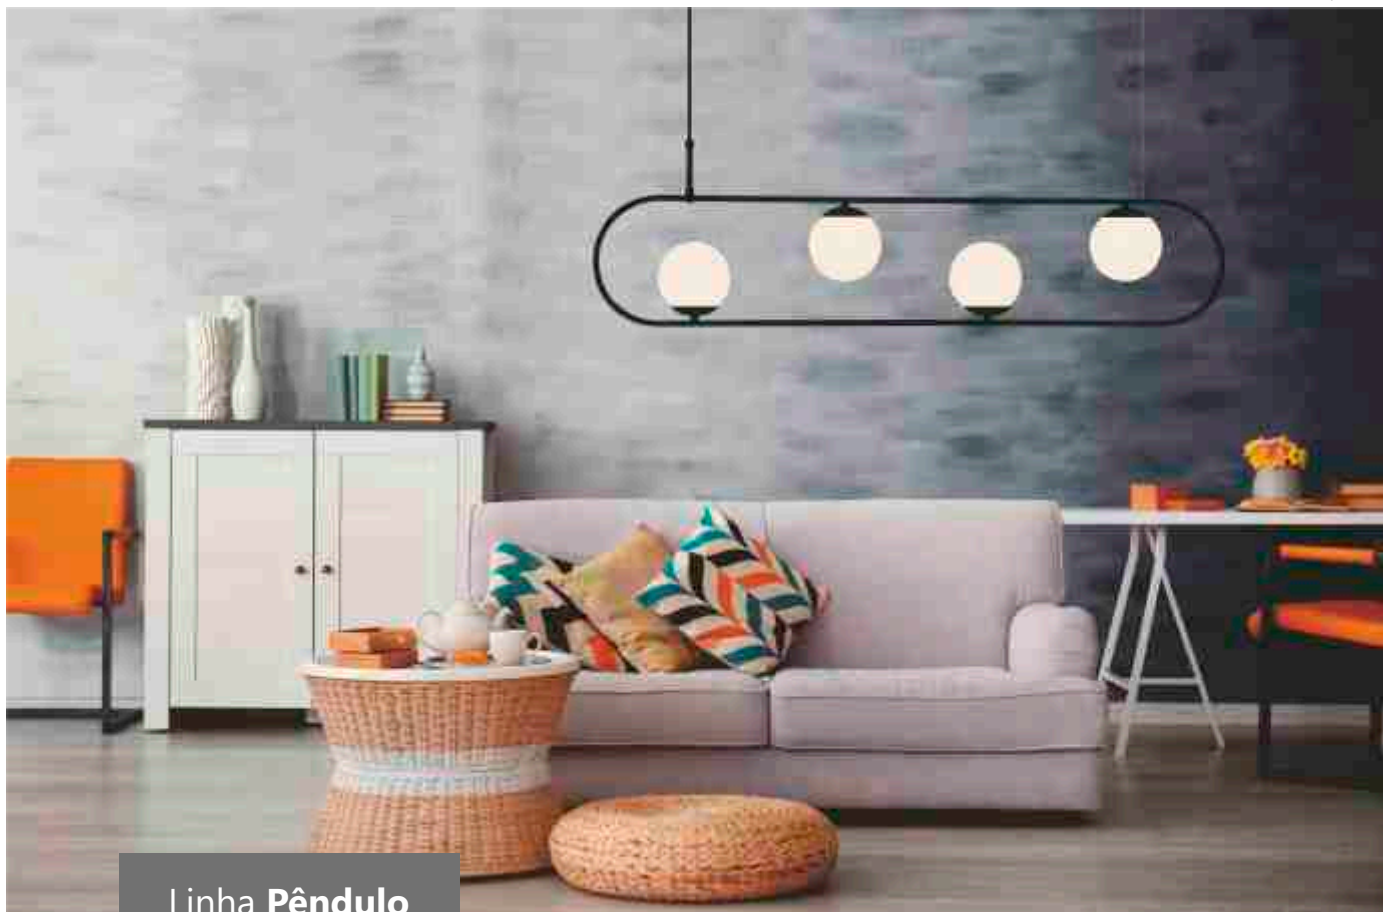

Linha Pêndulo