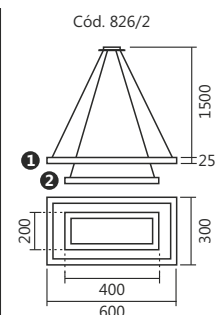

Cód. 826/1
Pendente Aria
25x600x300mm
30W - Bivolt

Cód. 826/2
Pendente Aria
1: 25x600x300mm
2: 25x400x200mm
50W - Bivolt