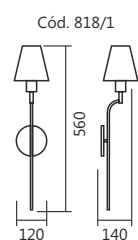

Cód. 817/1
Arandela Torch
90x500x140mm
1 E27

Cód. 818/1
Arandela Torch
120x560x140mm
1 E27

Cód. 819/1
Arandela Torch
150x650x180mm
Globo: ø150mm
1 E27

Cód. 817/1 e Cód. 818/1
Não acompanham as cúpulas