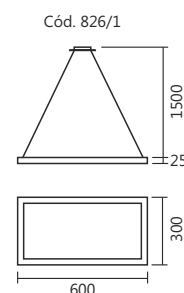

Cód. 826/1
Pendente Aria
25x600x300mm
30W - Bivolt

Cód. 826/2
Pendente Aria
1: 25x600x300mm
2: 25x400x200mm
50W - Bivolt