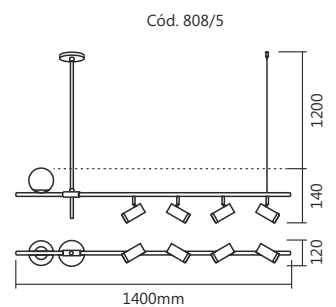

Cód. 808/5
Pendente Grau
120x1400x140mm
Globo: ø120mm
4 MR11 / 1 G9