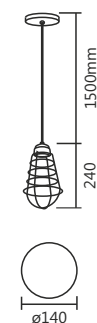

Cód. 608/1
Pend. Cronos
ø140x240mm
1 E27

Cód. 610/1
Pendente Eros
ø190x260mm
1 E27

Cód. 600/1
Pendente Beta
ø210x180mm
1 E27

Cód. 631/1
Pend. Diamond
ø140x190mm
1 E27

*Fios 1500mm

Cód. 600/1

Cód. 631/1

Cód. 608/1