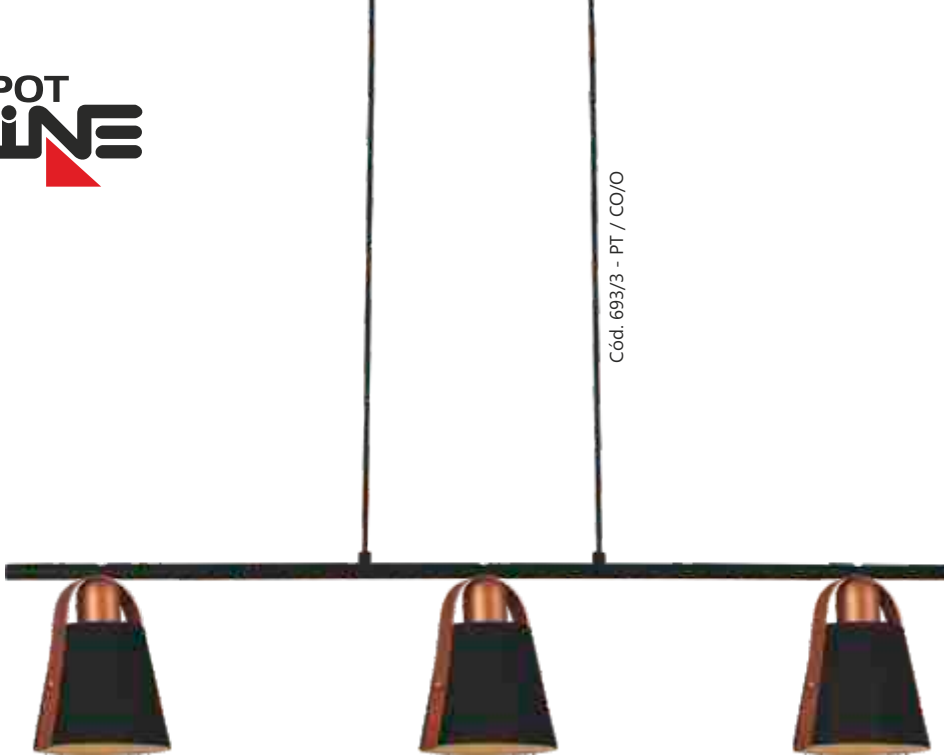

Cód. 693/3 - PT / CO/O

Cód. 709/1
BF / AV