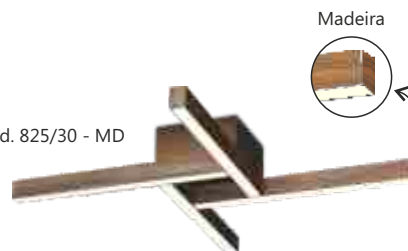

Cód. 825/30 - PT

Madeira

Cód. 825/30 - MD