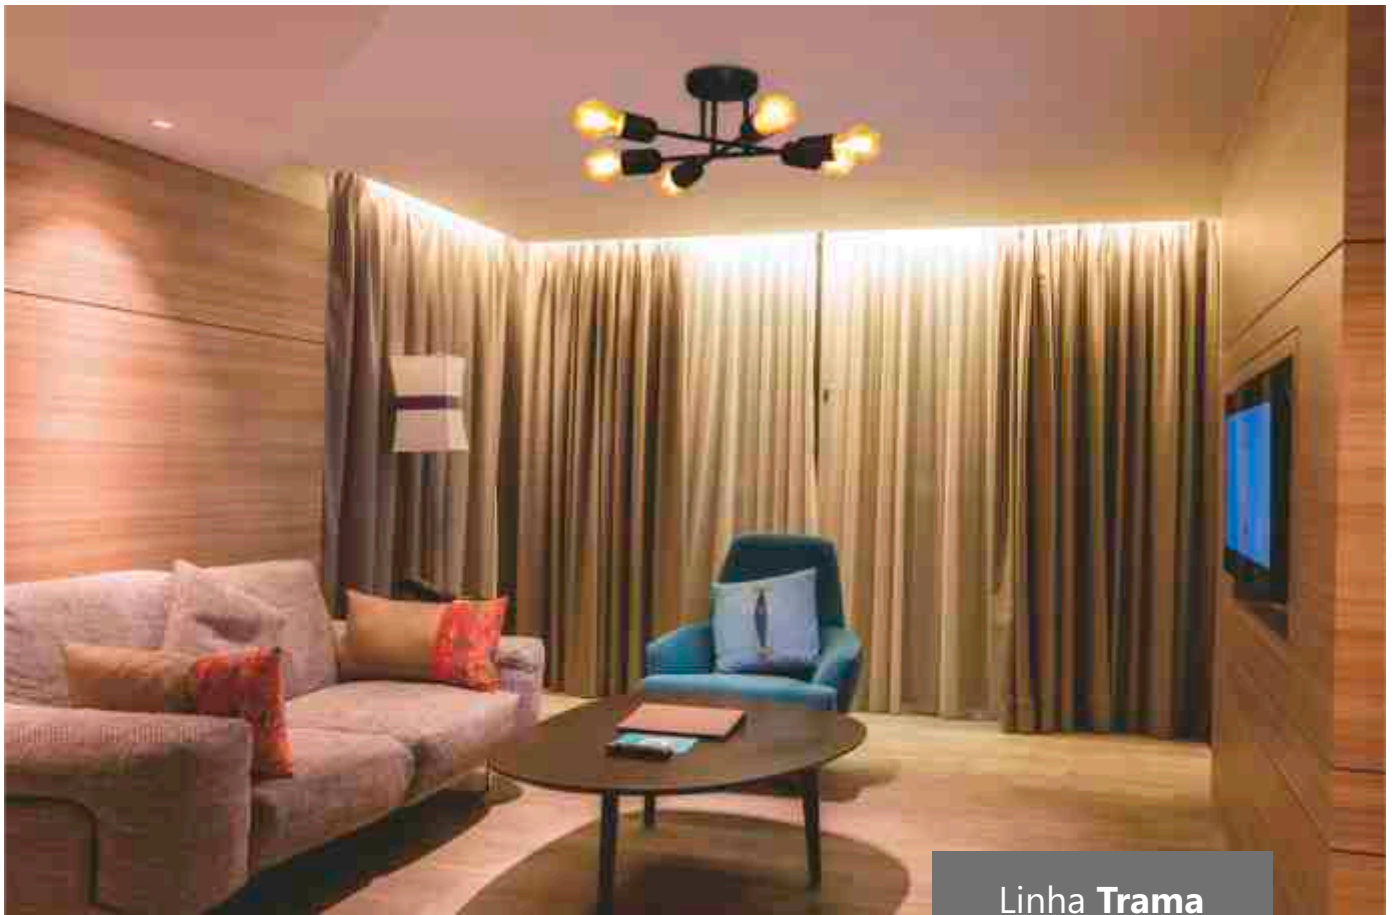

Linha Trama

Style
by SPOTLINE

Cód.
796/6
CA

Cód. 796/4
BF / DR/O

Cód. 796/4
CO/O

Cores Disponíveis
Lançamentos

Cód. 796/4
Plafon Trama
ø350x150mm
4 E27

Cód. 796/6
Plafon Trama
ø350x150mm
6 E27