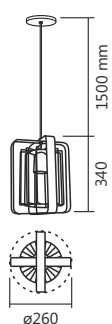

Pendente Tiger
ø300x300x1500mm
1 E27

Cód. 687/1

Pendente Tivoli
300x300x1500mm
1 E27

Cód. 681/1 - PT / CO/E

Cód. 682/1 - CO/E

Cód. 683/1
CR / AV

Linhas Opel e Kicks

Cód. 681/1