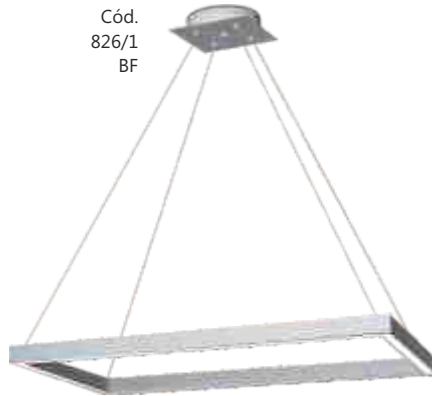

Linha Aria

Style
by SPOTLINE

3.000K
4.000K

Cód.
826/1
BF