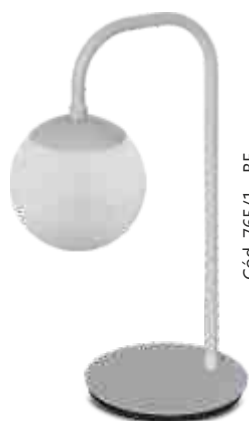

Cód. 765/1 - BF