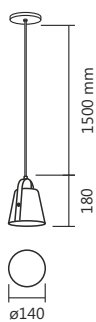

Cód. 693/1 - CR / CO/O

Cód. 693/3
PT / CO/O

Linhas **Panamera e Infinity**

Cód. 693/3

Cód. 693/1

Cód. 717/1

Cód. 693/1
Pend. Panamera
ø140x180mm
1 E27

Cód. 693/3
Pend. Panamera Buquê
ø280x180x1500mm
3 E27