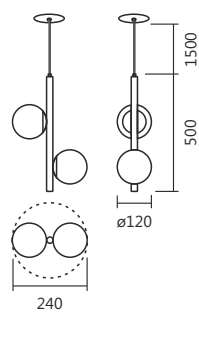

Linha **Double**

Style
by SPOTLINE

Cód. 800/2

Cód. 784/2
Pendente Double
300x500mm
Globo: ø150mm
2 E27

Cód. 800/2
Pendente Double
240x300mm
Globo: ø120mm
2 G9