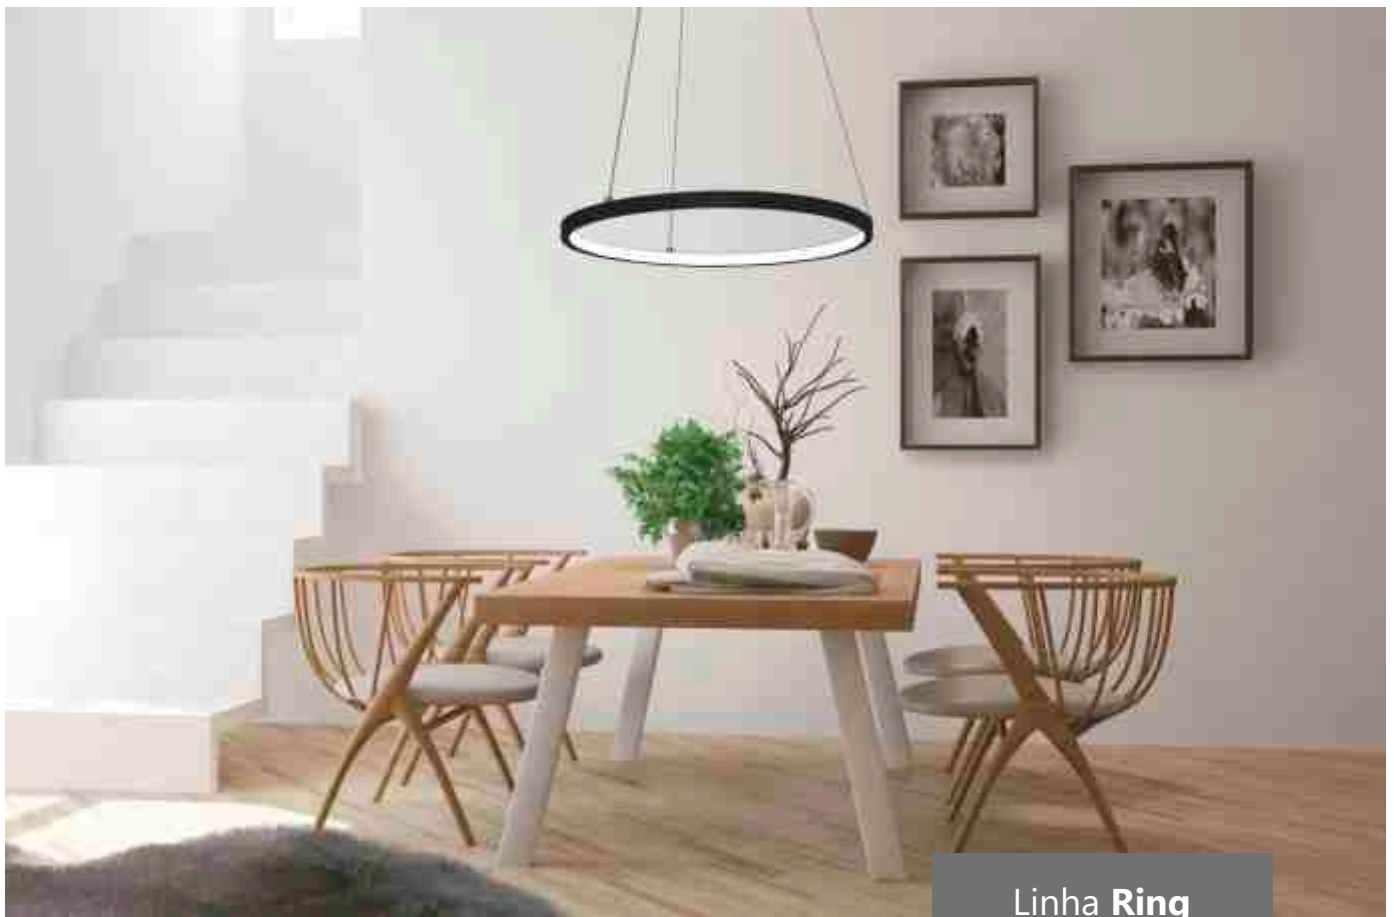

Cód. 2002/60 DR

Cód. 2002/60 CO

Cód. 2002/60

Cód. 2002/60
Pendente Trilha
ø600x100x2000mm
30W - Bivolt

Linha Ring

Cód. 2000-40 BR

Cód. 2000-40 DR

Especificações do produto