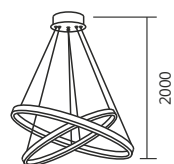

Cód. 2000-40-60