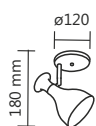

Linha Kamilla

Cód. 438/1

Cód. 438/1
Spot Base Kamilla
180x120mm
1 E27

Cód. 438/2
Spot Trilho Kamilla
180x350mm
2 E27

Cód. 438/3
Spot Trilho Kamilla
180x600mm
3 E27

Cód. 449/-1
Coluna Kamilla
ø220x12450
1 E27

Cód. 450/1
Luminária de
Mesa Kamilla
ø140x400mm
1 E27