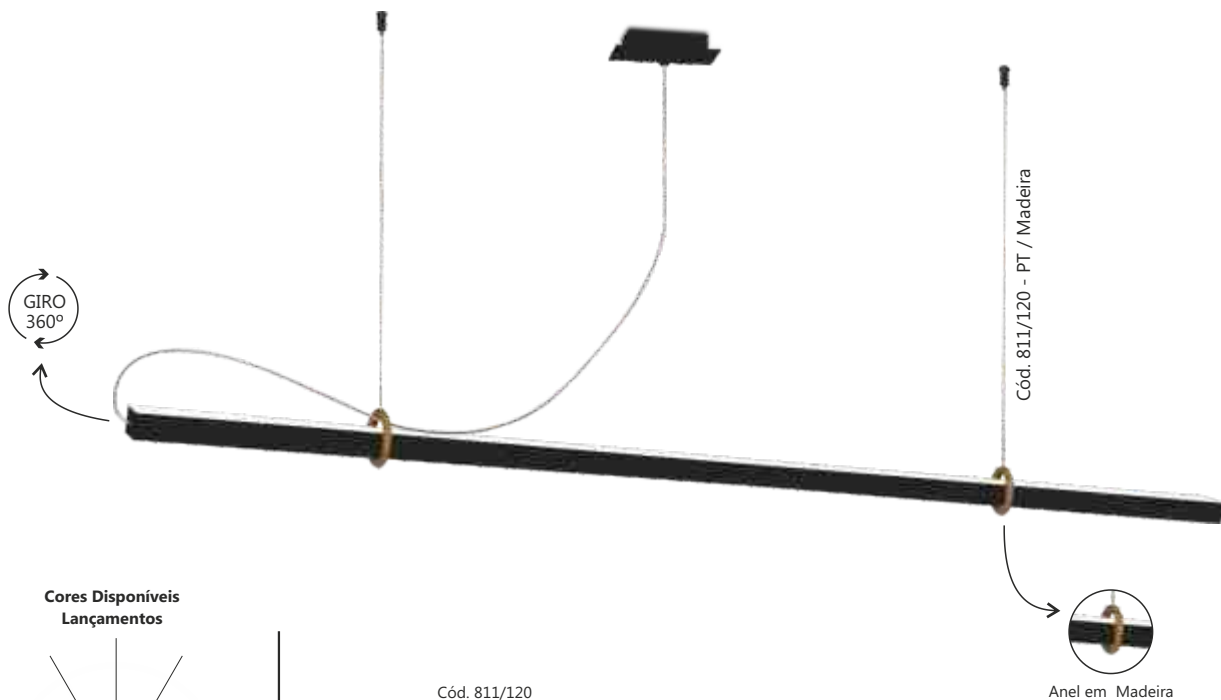

**Cores Disponíveis
Lançamentos**

DL e CO/L
Obs.: essas cores somente
para o anel do spot

Linha **Office**

Style
by SPOTLINE

3.000K 
4.000K  

**Cores Disponíveis
Lançamentos**

Cód. 811/120
Pendente Office
30x1200x30mm
18W - Bivolt