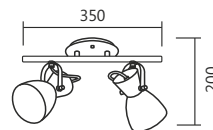

Cores Disponíveis

Cód. 713/4
PT / CO/E

Cód. 708/3
BF / AV

Cód. 708/2
PT / CO/E

Cód. 708/1
CR / CO/E

Linha Triton

Cód. 708/1
Spot Base Triton
140 x 180mm
1 E 27

Cód. 708/2
Spot Triton Trilho
200 x 350mm
2 E 27