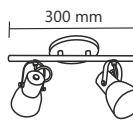

Cód. 658/2
Spot Trilho Tróia
120x300mm
2 E27