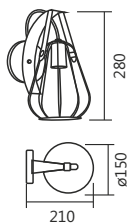

Linha Versa

Cód. 706/1

Cód. 705/1
Abajur Versa
ø140x230x380mm
1 E27

Cód. 706/1
Arandela Versa
ø150x210x280mm
1 E27

Obs.: Peça suspensa com tira em couro (café)

Cores Disponíveis