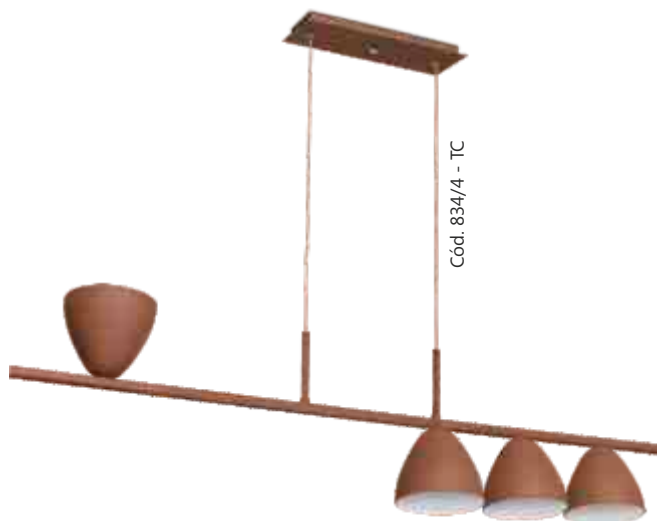

Articulada 360°

Linha **Ávila**

Style
by SPOTLINE

Cód. 805/4
Pendente Ávila
120x1300x130mm
Globo: ø120mm
4 G9

Linha Madri

Style
by SPOTLINE

Cód. 821/1

Cód. 804/3 - Cód 804/4

Cód. 837/1

1550

Cód. 836/1
Lum. de Mesa Madri
175x540x220mm
1 E27

Cód. 804/1
Pendente Madri
ø160x170mm
1 E27

Cód. 837/1
Coluna Madri
ø230x1550mm
1 E27

Linha **Cuba**

Style
by SPOTLINE

Cód. 809/4

Pendente Cuba
150x800x120mm
4 G9

Cód. 834/4

Pendente Cuba
120x1000x220mm
4 G9

Linha Hills

Style
by SPOTLINE

Cód. 806/3 - PT

Cód. 806/5 - DL

Cód. 806/3
Pendente Hills
120x900x1200mm
Globo: ø120mm
3 G9