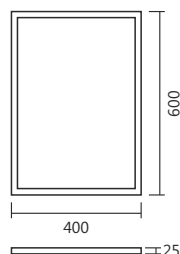

Cód. 831/40-60