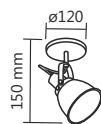

Linhas Prime e Tróia

Cód. 414/1
Spot Base Prime
150x120mm
1 E 27