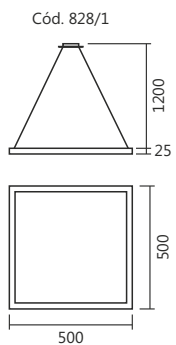

Cód. 828/1
Pendente Aria
25x500x500mm
34W - Bivolt

Cód. 828/2
Pendente Aria
1: 25x500x500mm
2: 25x300x300mm
60W - Bivolt