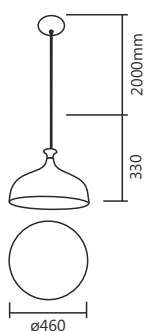

Cód. 428-1 - PT / OU

Cód. 432-1 - BF / AM

Cód. 432-1 - PT / OU

Cód. 432-4 - LX

Linhas **Indiano e Kamilla**

Cód. 432/4

Cód. 428/1

Cód. 432/1

Cód. 432/1
Pendente Kamilla
ø170x230x2000mm
1 E27

Cód. 428/1
Pendente Indiano
ø460x330x2000mm
1 E27

Cód. 432/4
Pend. Trilho Kamilla
1250x1000mm
4 E27

Cores Disponíveis