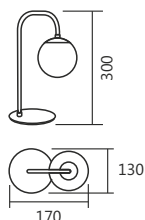

Obs.: As cores AZ e RS somente Cód. 765/1

Cód. 765/1