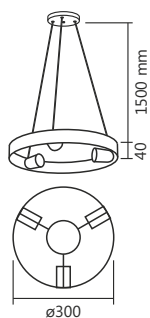

Linha **Ellos**

Cód. 716/3

Cód. 716/3

Pendente Ellos
ø300x40x1500mm
3 E27

Cód. 716/6

Pendente Ellos
ø500x40x2000mm
6 E27

Cód. 716/9

Pendente Ellos
ø700x40x2000mm
9 E27

Cores Disponíveis