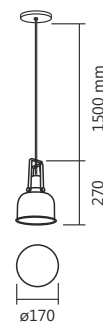

Cód. 692/3
PT / AM

Linha Works

Cores Disponíveis

Cód. 692/1
Pendente Works
ø170x270x1500mm
1 E27

Cód. 692/3
Pendente Works
ø390x200x1500mm
3 E27

Cód. 692/1

Cód. 692/3

Cód. 717/1 - BF / DR/O