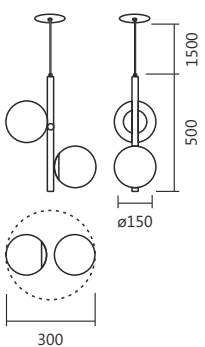

Linha **Double**

Style
by SPOTLINE

Cód. 784/2

Cód. 784/2
Pendente Double
300x500mm
Globo: ø150mm
2 E27

Cód. 800/2
Pendente Double
240x300mm
Globo: ø120mm
2 G9