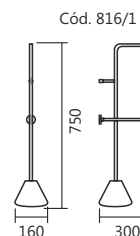

Cód. 816/1

Arandela Tromp
160x750x300mm
1 E27