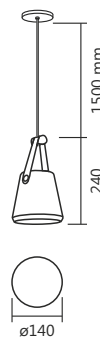

Cores Disponíveis

Cód. 695/1
Pendente Vellar
ø140x240x1500mm
1 E27

Cód. 711/1
Arandela Vellar
140x240x250mm
1 E27

Cód. 696/1
Abajur Vellar
140x240x450mm
1 E27

Cód. 695/1

Cód. 696/1

Cód. 711/1

Obs.: Peça suspensa em suporte de madeira com tiras em couro (café)