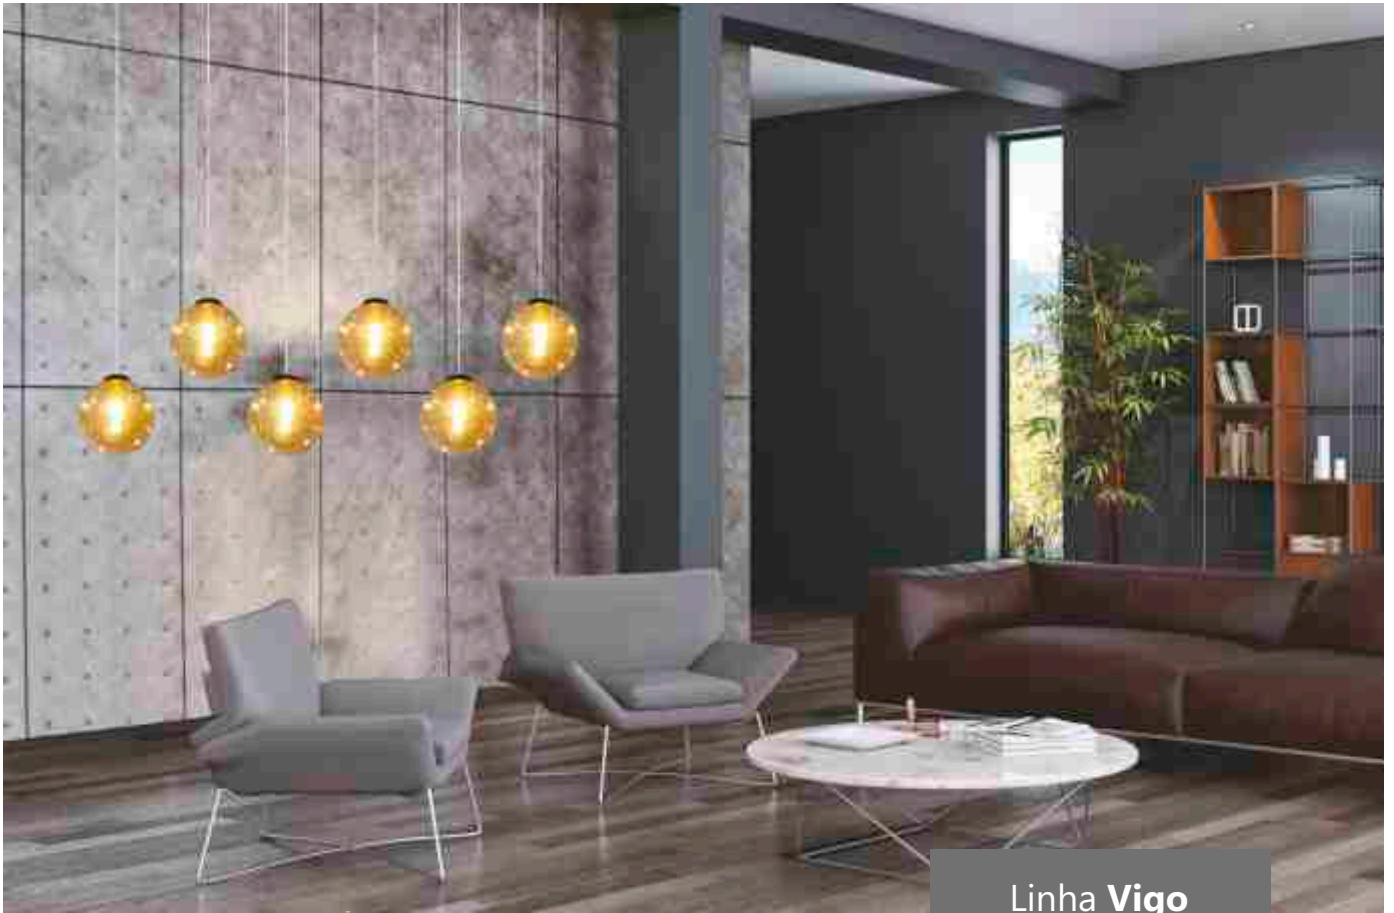

Cód. 813/1
Lum. de Mesa Delta
ø200x330mm
Globo: ø120mm
1 G9

Vidro Globo:
Ambar ou Duo

Cód. 795/1
Pendente Cali
ø150x500mm
Globo: ø150mm
1 E27

Vidro Globo:
Leitoso

Cód. 786/1 - CO/P - Vidro Ambar

Cód. 795/1 - PT