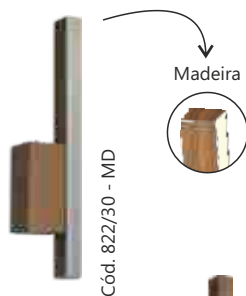

Linha **Style**

Style
by SPOTLINE

3.000K
4.000K

Cores Disponíveis
Lançamentos

Cód. 822/2
Arandela Style
45x90x400mm
9,5W - Bivolt
Ilum. direta

Cód. 822/30
Arandela Style
45x70x300mm
5W - Bivolt
Ilum. indireta

Cód. 822/60
Arandela Style
45x575x70mm
8,5W - Bivolt
Ilum. direta

Cód. 823/30
Arandela Style
45x70x300mm
5W - Bivolt
Ilum. indireta

Cód. 823/60
Arandela Style
45x575x70mm
8,5W - Bivolt
Ilum. indireta