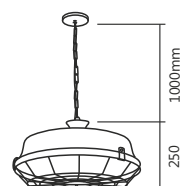

Cód. 719/50

Cód. 719/35
Pendente Aston 35cm
ø350x250x1000mm
1 E27

Cód. 719/50
Pendente Aston 50cm
ø500x250x1000mm
1 E27

Obs.: Suspenso por corrente