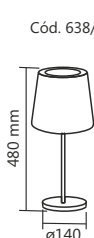

Cód.
638-1
CO/P

Linhas **Denver, Dix e Living**

Cód. 643/1

Cód. 647/1

Cód. 645/1

Cód. 638/1

Cód. 638/1
Abajur Living
ø120x480 mm
1 E27

Cód. 643/1
Luminária de
Mesa Denver
270x460 mm
1 E27