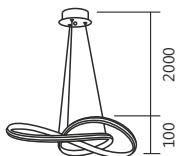

Cód. 2002/60