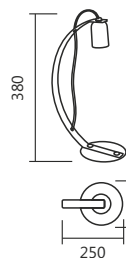

Pend. Panamera Trilho
1000x200x1500mm
3 E27

Cód. 709/1
Arandela Ellos
145x4x220mm
1 E27

Cód. 694/1
Abajur Panamera
200x300mm
1 E27

Cód. 712/1
Abajur Ellos
220x145mm
1 E27

Cód. 694/1

Cód. 712/1

Cód. 709/1

Cód. 428-1 - PT / OU