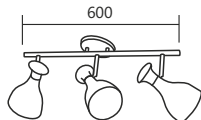

Linha Kamilla

Cód. 438/3

Cód. 438/1
Spot Base Kamilla
180x120mm
1 E27

Cód. 438/2
Spot Trilho Kamilla
180x350mm
2 E27

Cód. 438/3
Spot Trilho Kamilla
180x600mm
3 E27

Cód. 449/-1
Coluna Kamilla
ø220x12450
1 E27

Cód. 450/1
Luminária de
Mesa Kamilla
ø140x400mm
1 E27