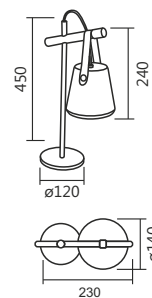

Cores Disponíveis

Cód. 695/1
Pendente Vellar
ø140x240x1500mm
1 E27

Cód. 711/1
Arandela Vellar
140x240x250mm
1 E27

Cód. 696/1
Abajur Vellar
140x240x450mm
1 E27

Cód. 695/1

Cód. 696/1

Cód. 711/1

Obs.: Peça suspensa em suporte de madeira com tiras em couro (café)