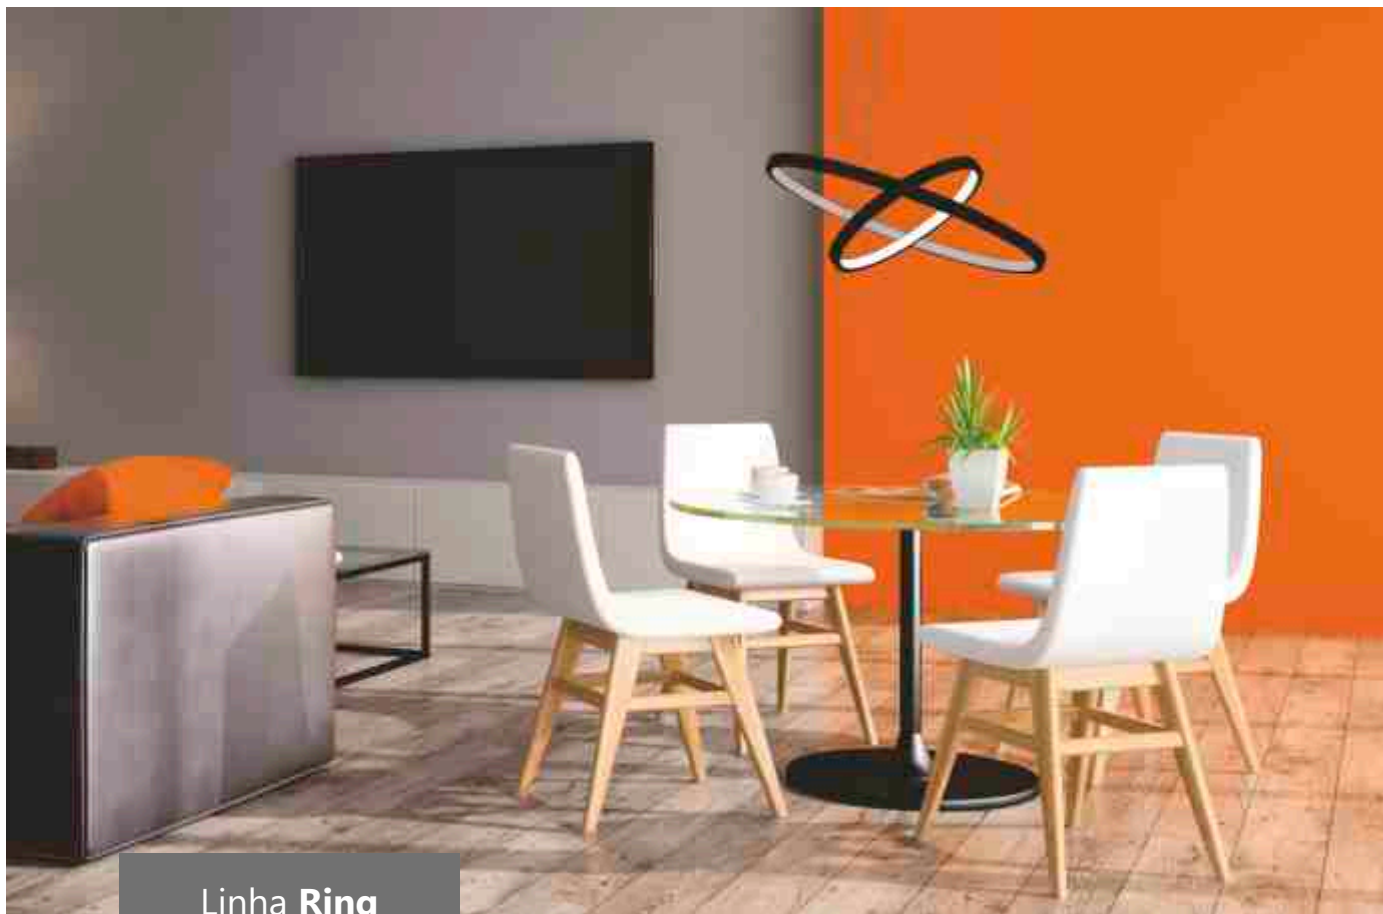

Linha Ring

3.000K

Potência 60W	Fluxo Luminoso 5000	Tensão 90/260 volts

Especificações do produto

Cores Disponíveis

Cód. 2000-40-60

Pendente Ring
1: $\varnothing$ 400x2000mm
2: $\varnothing$ 600x2000mm
60W - Bivolt