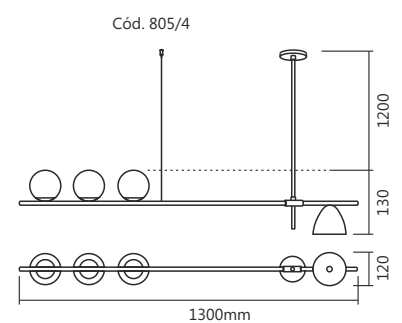

Articulada 360°

Linha **Ávila**

Style
by SPOTLINE

Cód. 805/4
Pendente Ávila
120x1300x130mm
Globo: ø120mm
4 G9

Linha Madri

Style
by SPOTLINE

Cód. 821/1

Cód. 804/3 - Cód 804/4