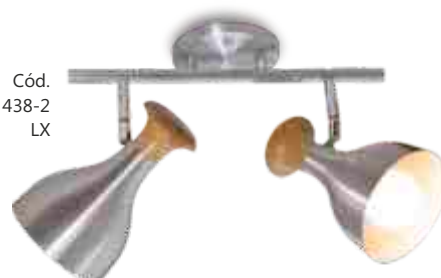

Cód.
438-2
LX