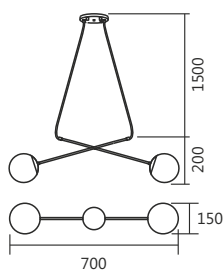

Cód.
755/2
BF

Cód.
755/4
PT

Cód.
755/6
DP

Linha Bush

Cód. 755/2

Cód. 755/2
Pendente Bush
700x200mm
2 G9

Cód. 755/4

Cód. 755/6

Cód. 755/4
Pendente Bush
ø700x260mm
4 G9

Cód. 755/6
Pendente Bush
ø700x350mm
6 G9

Globo: ø120mm
Cabo Energ: 1500mm

Cores Disponíveis