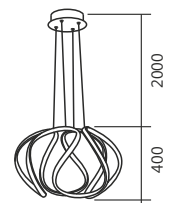

Cód. 2003/50