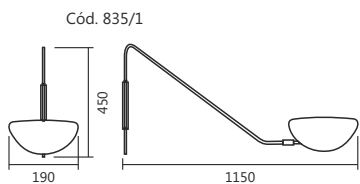

Linhas Shell, Dome,
Haste e Búzios

Cód. 793/1
Arandela Haste
50x250x440mm
1 E27

Cód. 794/1
Arandela Búzios
120x200x550mm
Globo: ø120mm
1 G9

Cód. 803/1
Arandela Shell
100x300x400mm
1 G9

Cód. 835/1
Arandela Dome
190x1150x450mm
1 G9