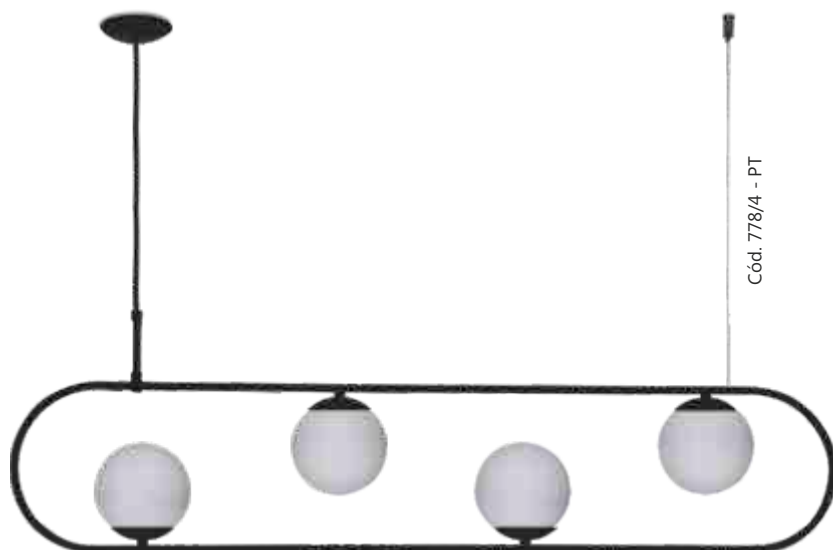

Cód. 778/4
Pendente Pêndulo
1000x300x120mm
Globo: ø120mm
4 G9