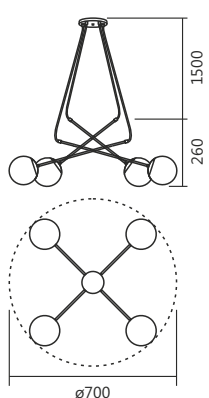

Cód. 755/2
Pendente Bush
700x200mm
2 G9

Cód. 755/4