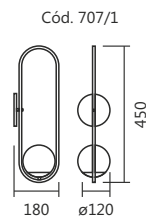

Cód. 778/1
Pendente Pêndulo
120x150x550mm
Globo: ø120mm
1 G9

Cód. 777/1
Arandela Pêndulo
ø120x180x450mm
Globo: ø120mm
1 G9

Cód. 778/2
Pendente Pêndulo
120x210x850mm
Globo: ø120mm
2 G9