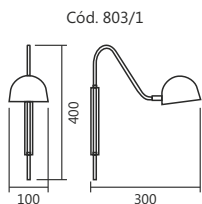

Linhas Shell, Dome,
Haste e Búzios

Cód. 793/1
Arandela Haste
50x250x440mm
1 E27

Cód. 794/1
Arandela Búzios
120x200x550mm
Globo: ø120mm
1 G9

Cód. 803/1
Arandela Shell
100x300x400mm
1 G9

Cód. 835/1
Arandela Dome
190x1150x450mm
1 G9