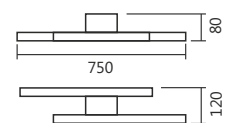

Cód. 812/60