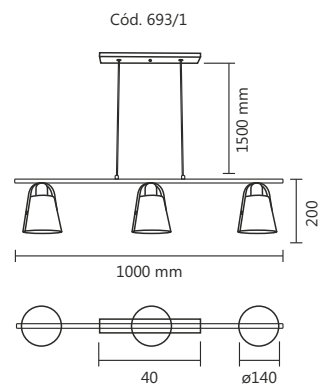

Cód. 693/3

Pend. Panamera Trilho
1000x200x1500mm
3 E27