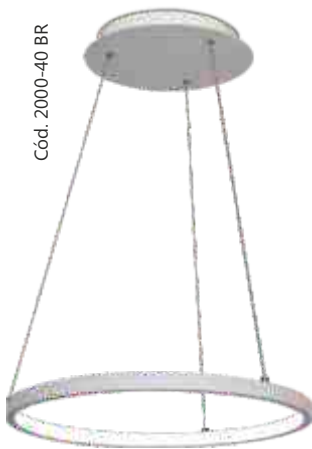

Cód. 2002/60 DR

Cód. 2002/60 CO

Cód. 2002/60

Cód. 2002/60
Pendente Trilha
ø600x100x2000mm
30W - Bivolt

Linha Ring

Cód. 2000-40 BR

Cód. 2000-40 DR

Especificações do produto