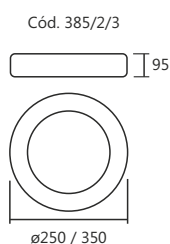

Cód. 385/2
Plafon Smart
ø250x95mm
2 E27

Cód. 385/3
Plafon Smart
ø350x95mm
3 E27

Cód. 386/3
Pendente Smart
ø350x95mm
3 E27

Cód. 386/5
Pendente Smart
ø500x95mm
5 E27