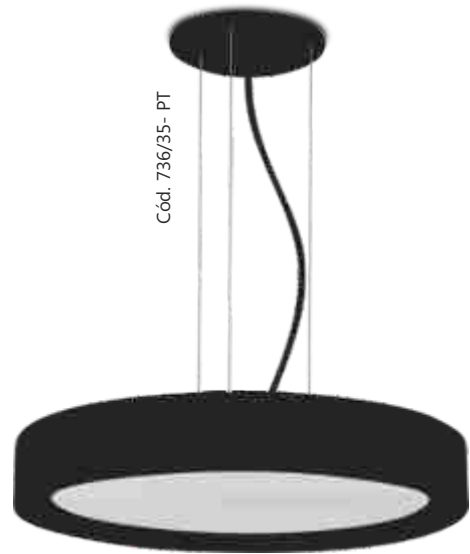

Cód. 736/35- PT