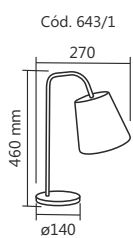

Cód.
638-1
CO/P

Linhas **Denver, Dix e Living**

Cód. 643/1

Cód. 647/1

Cód. 645/1

Cód. 638/1

Cód. 638/1
Abajur Living
ø120x480 mm
1 E27

Cód. 643/1
Luminária de
Mesa Denver
270x460 mm
1 E27