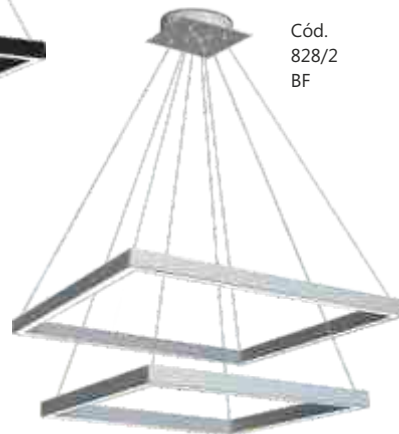

Articulada 360°

Linha **Ávila**

Style
by SPOTLINE

Cód. 805/4
Pendente Ávila
120x1300x130mm
Globo: ø120mm
4 G9

Linha Madri

Style
by SPOTLINE

Cód. 821/1

Cód. 804/3 - Cód 804/4

Cód. 826/2
Pendente Aria
1: 25x600x300mm
2: 25x400x200mm
50W - Bivolt

Linha Aria

Style
by SPOTLINE

3.000K 
4.000K  

Cores Disponíveis Lançamentos

Cód. 828/1
PT

Cód. 828/2
BF

Cód. 828/1
Pendente Aria
25x500x500mm
34W - Bivolt