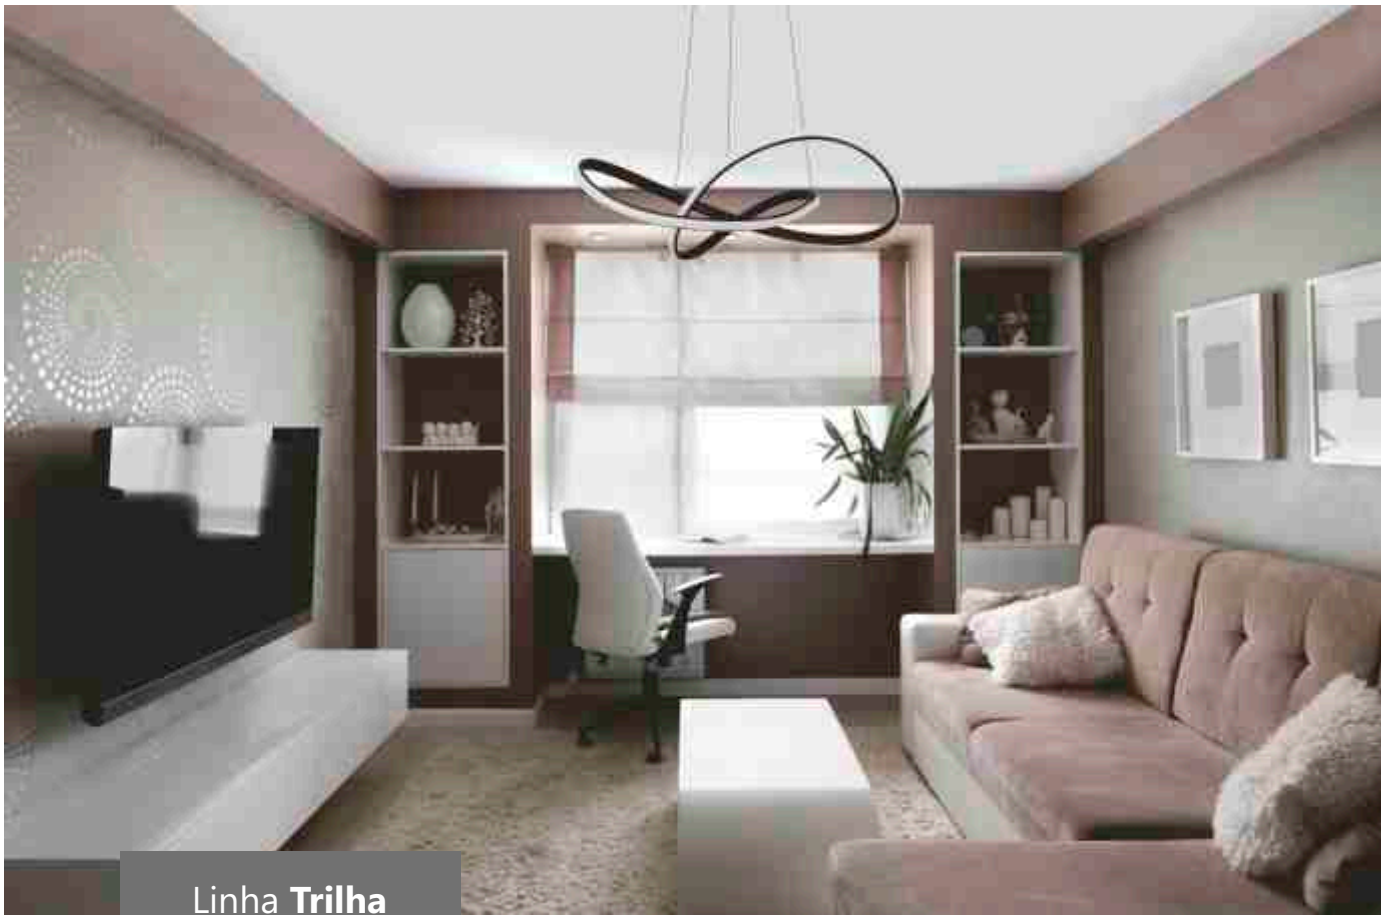

Cód. 2003/50 - DR

Cód. 2003/50 - PT

Cód. 2003/50

Cód. 2003/50
 Pendente Onda
 ø500x200x2000mm
 36W - Bivolt

Linha Trilha

3.000K

Especificações do produto

Cores Disponíveis