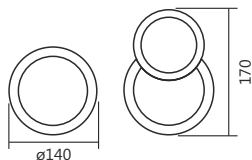

Cód. 2004-14