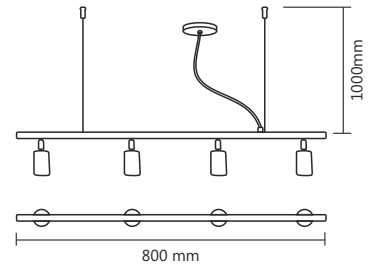

Cód. 655/4

Cód. 655/4
Pendente Empire
1000x800mm
4 E27