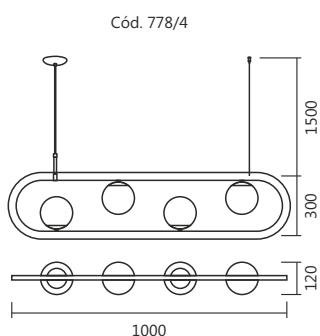

Cód. 778/4
Pendente Pêndulo
1000x300x120mm
Globo: ø120mm
4 G9