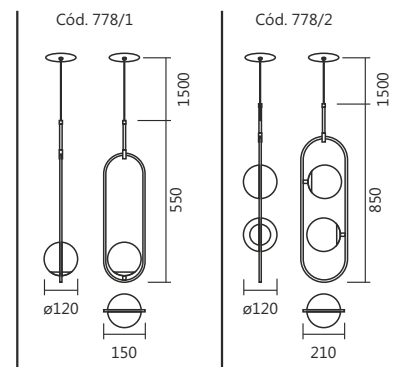

Cód. 778/1
Pendente Pêndulo
120x150x550mm
Globo: ø120mm
1 G9

Cód. 777/1
Arandela Pêndulo
ø120x180x450mm
Globo: ø120mm
1 G9

Cód. 778/2
Pendente Pêndulo
120x210x850mm
Globo: ø120mm
2 G9