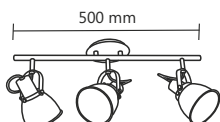

Cód. 648/3
Spot Trilho Oxford
120x500mm
3 E27