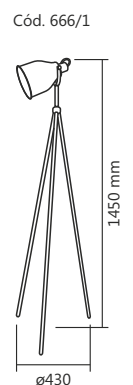

Cód. 665/1
Lum. de Mesa City
ø140x380 mm
1 E27

Cód. 666/1
Coluna City
ø300 x 1450 mm
1 E27