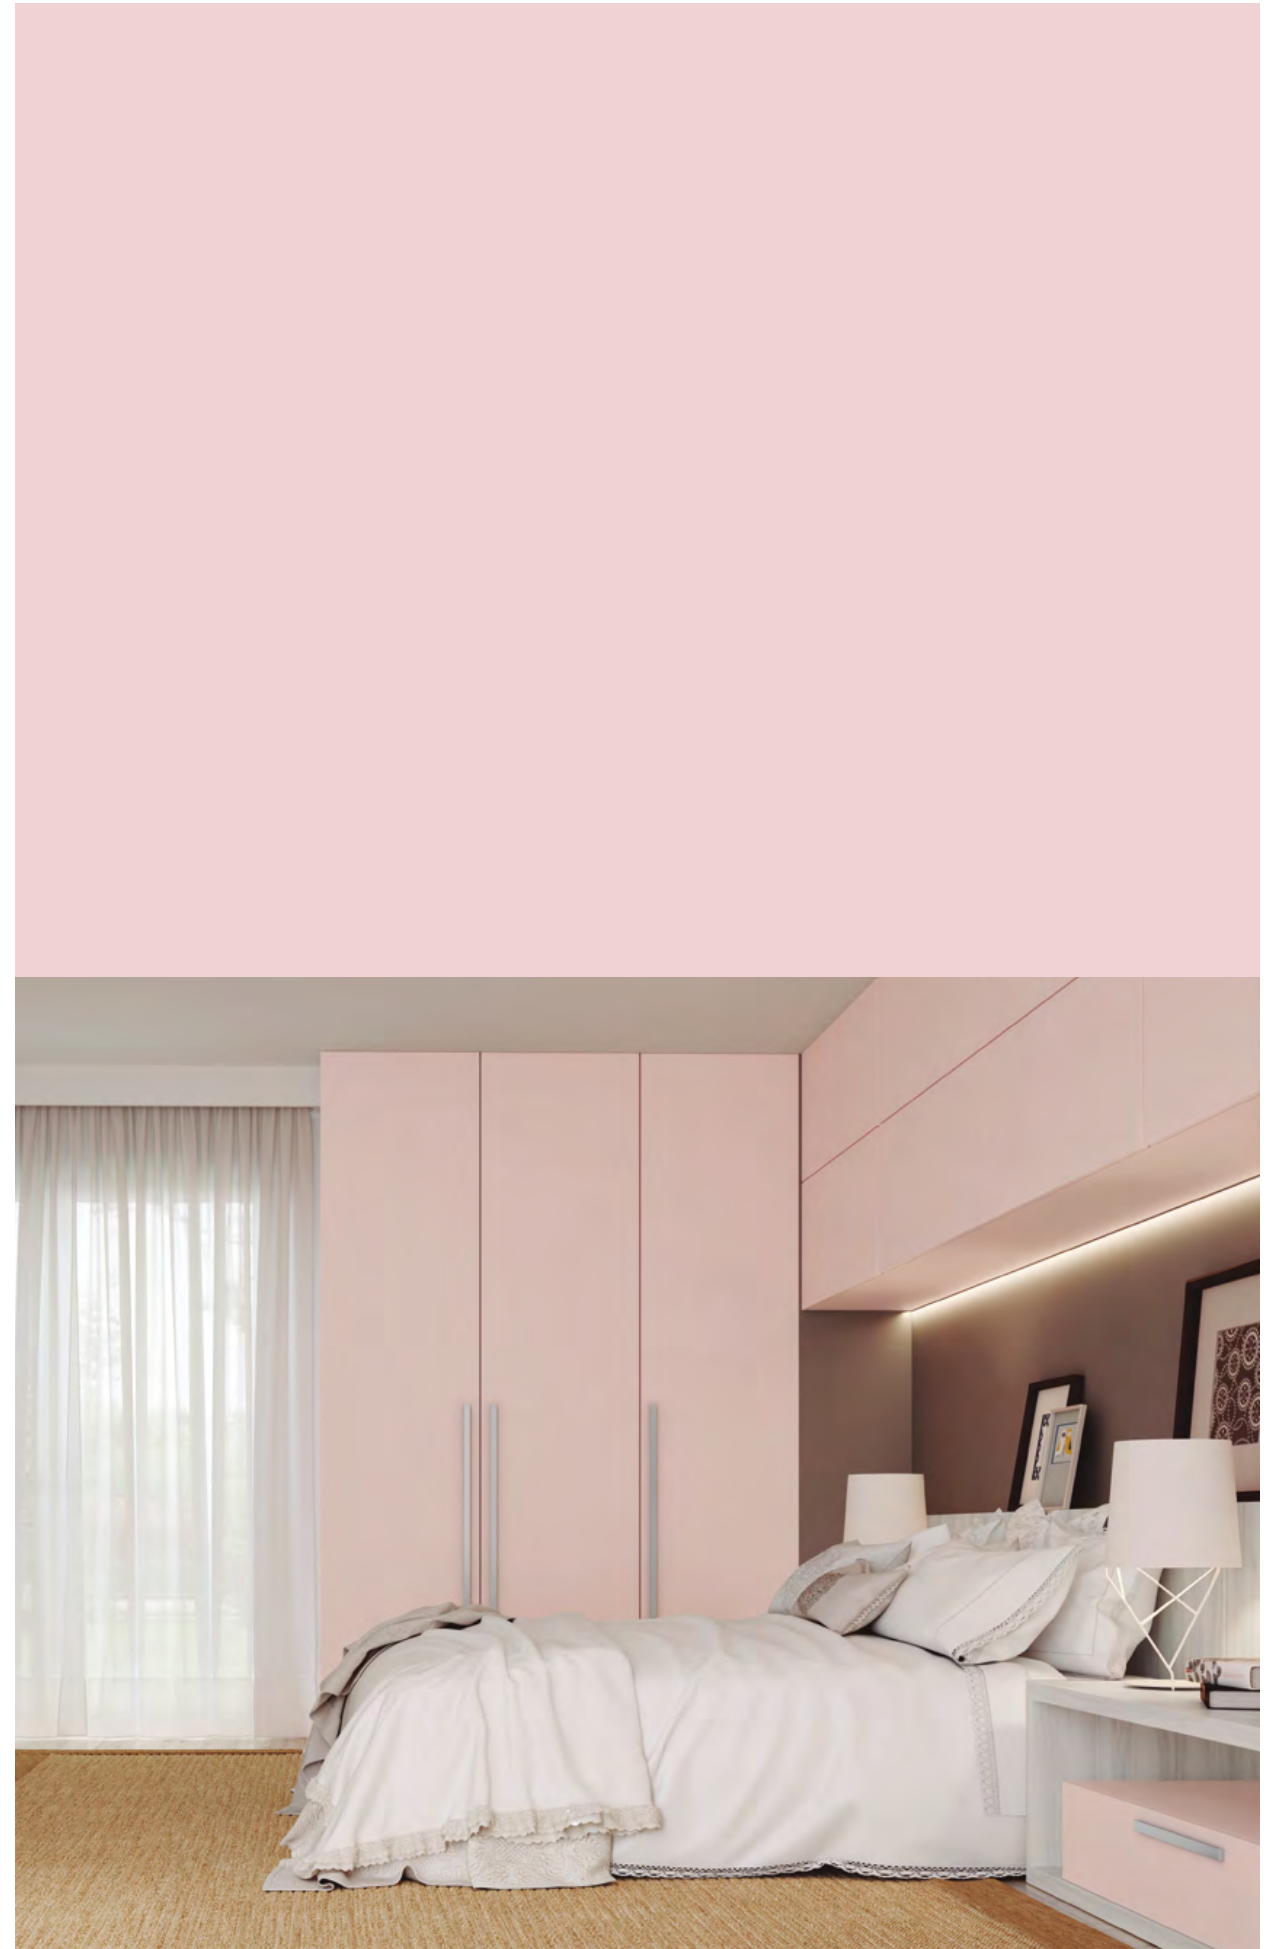

Rosa Milkshake
 M A

ROSA MILSKHAKE + SIBÉRIA