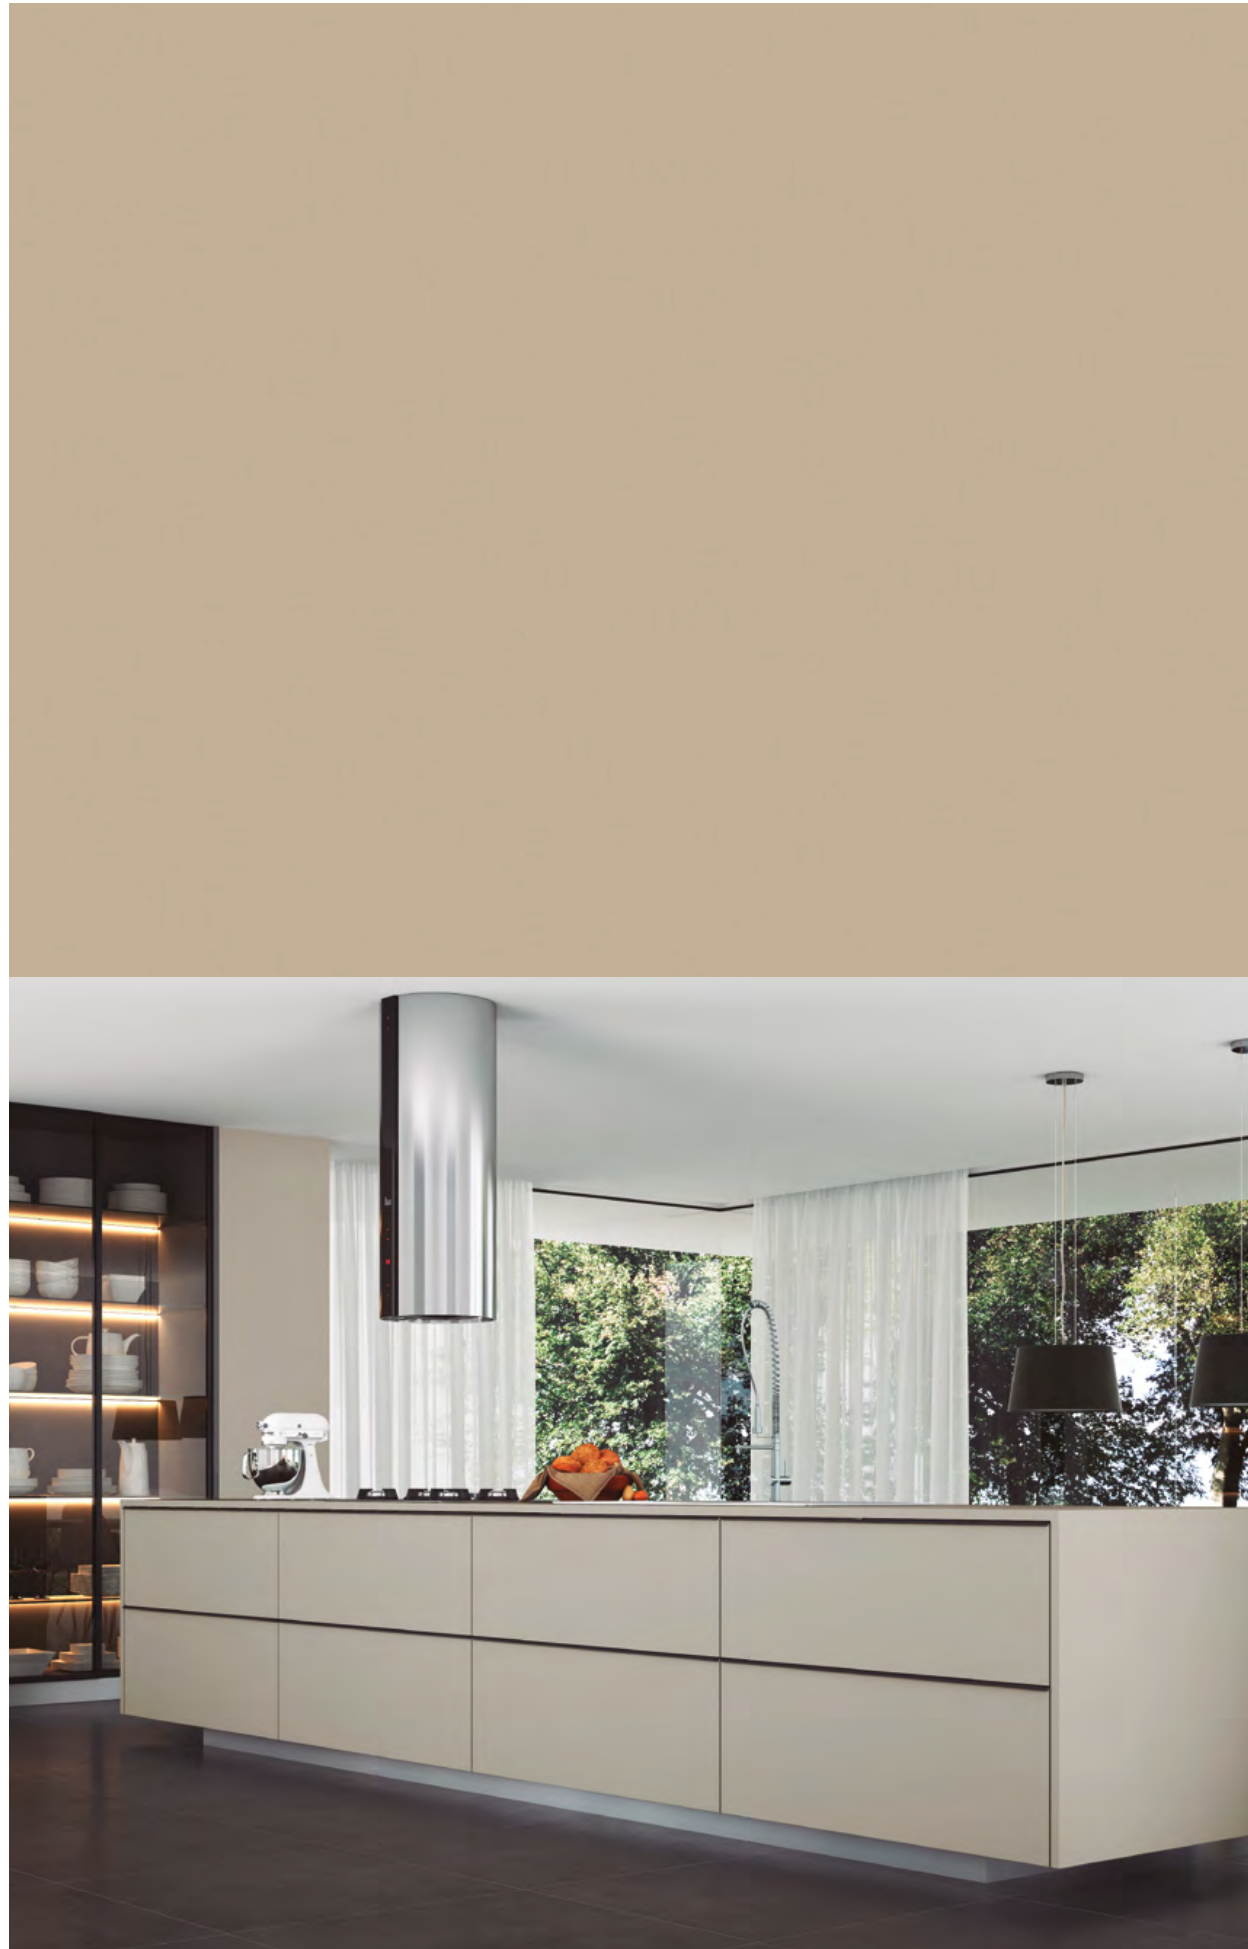

Areia
M A

Rosa Milkshake
 M A