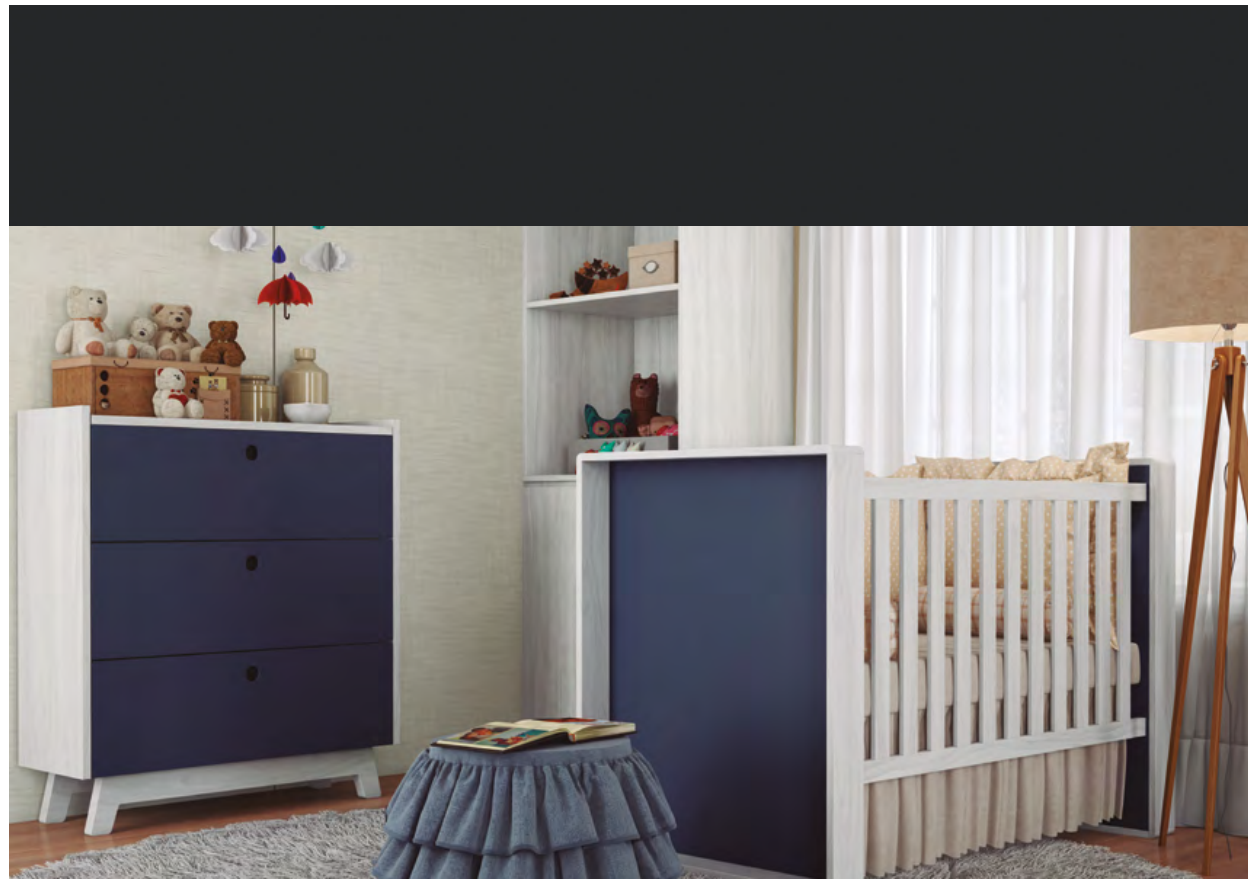

Azul Petróleo

MA

42

AZUL PETRÓLEO + SIBÉRIA

Marsala

MA