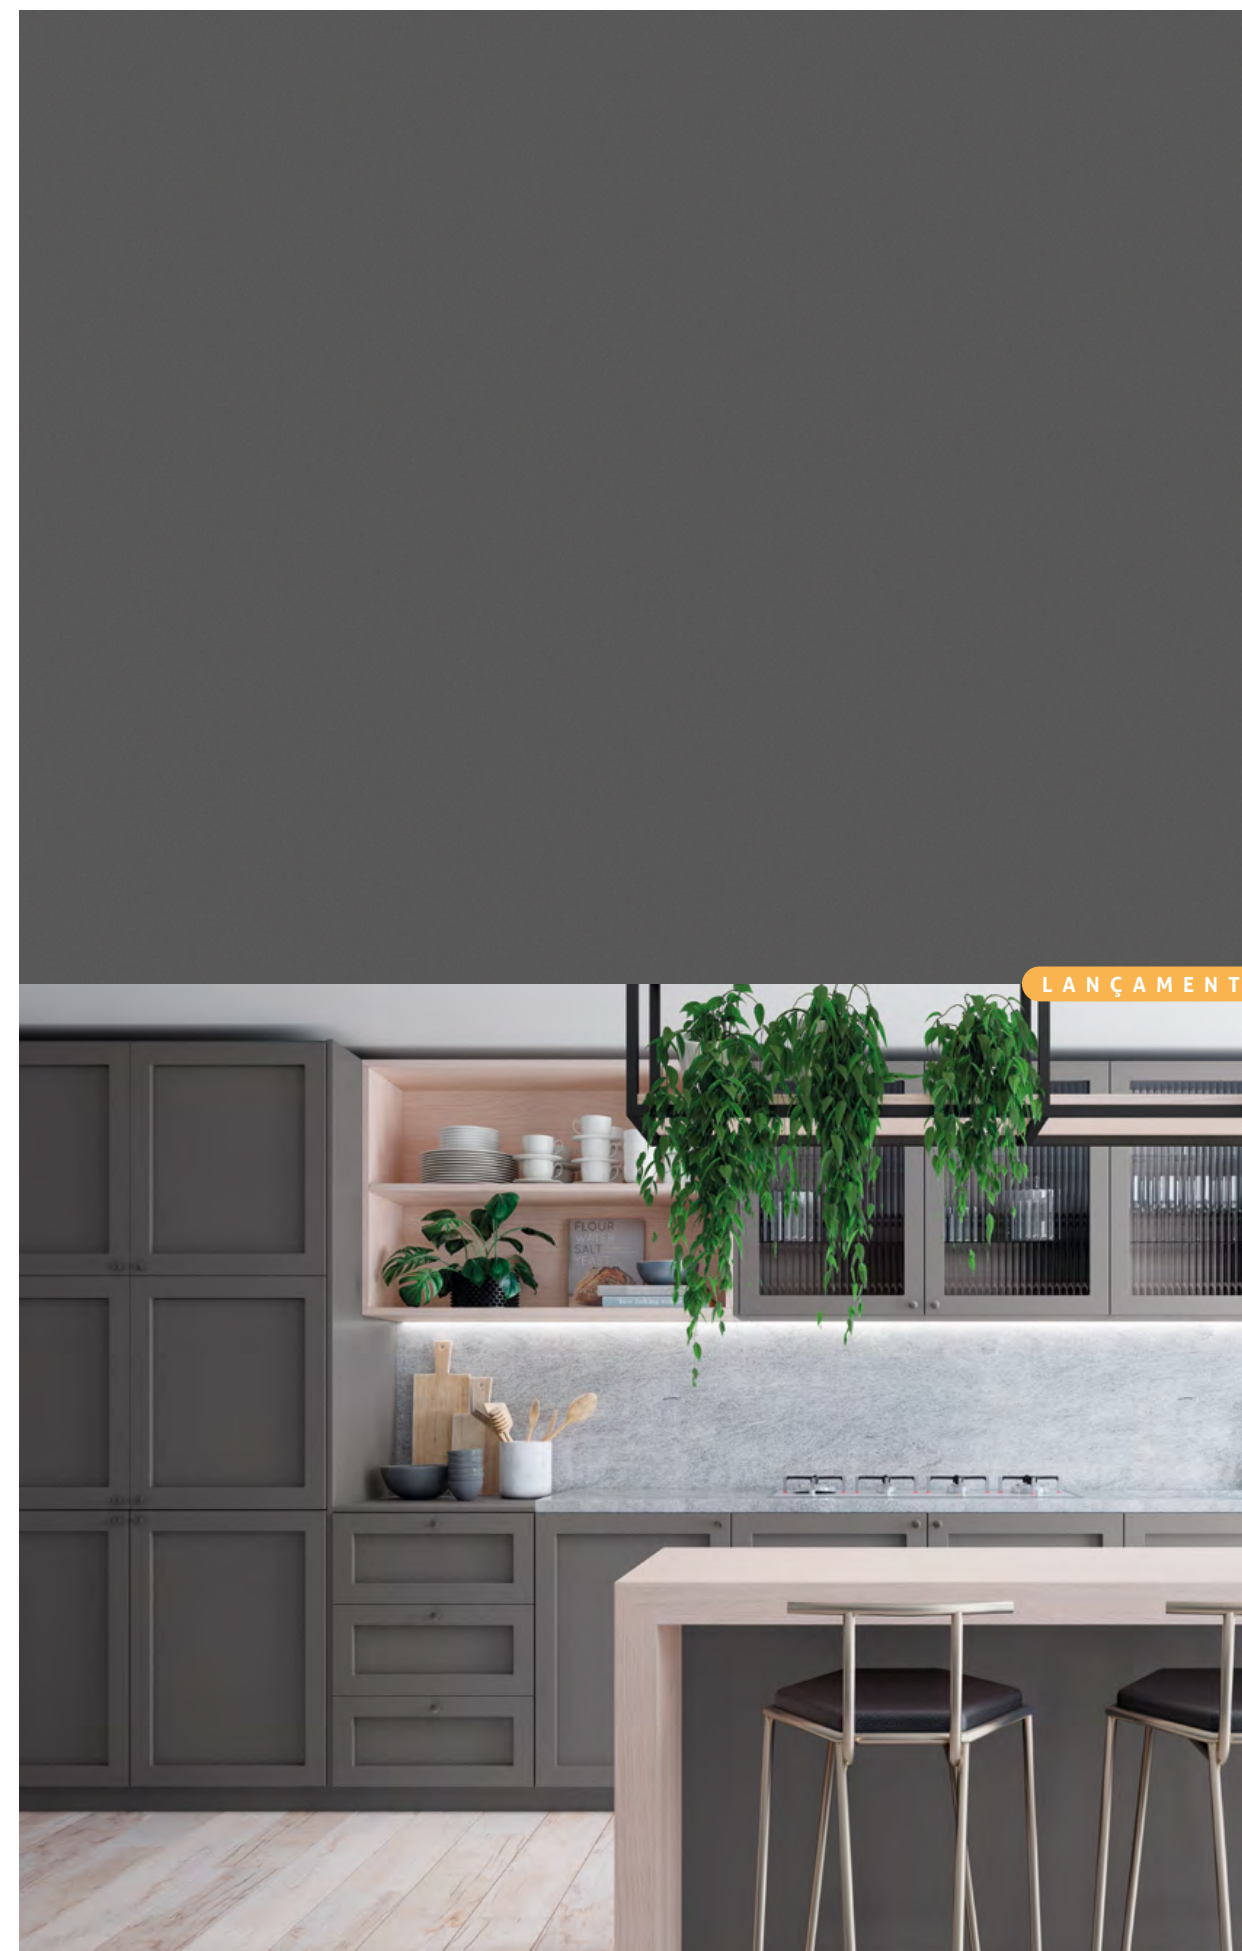

SAVANA + SIBÉRIA

Baviera
SY 

BAVIERA + CAPUCCINO

Nero
 SY

NERO + GRAFITE

Níquel

Colors

Incrível paleta desenvolvida para harmonização dos ambientes com uma exclusiva textura superfosca que proporciona um toque quente e aveludado.