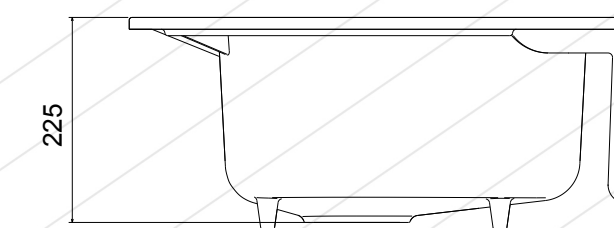

deca  | hydra   
2019

FERRO FUNDIDO / LOUÇA

L.1671.17  
L738 x P225 x A559mm

L.1670.R.17  
L1200 x P205 x A550mm

COZINHA

INOX

**CC.600.40.STD.INX**  
L436 x P200 x A436mm

**CC.600.50.STD.INX**  
L536 x P200 x A436mm

INOX

CC.610.40.STD  
L450 x P200 x A450mm

CC.620.75.DUO.INX  
L745 x P200 x A440mm

COZINHA

INOX

CC.610.50.STD.INX  
L450 x P200 x A550mm

CC.620.74.STD.INX  
L790 x P200 x A450mm

INOX

CC.610.55.DUO.INX  
L575 x P200 x A440mm

CC.620.93.TRI.INX  
L930 x P200 x A440

COZINHA

INOX

CC.630.50.STD.SN  
L550 x P200 x A450mm

CC.630.50.STD.CU  
L550 x P200 x A450

QUARTZO / INOX

CC.640.86.QTZ.BL  
L860 x P200 x A500mm

L.311.17  
L495 x P495 x A125mm

L.312.17  
L510 x P495 x A125mm

JADER ALMEIDA

L.313.17  
L400 x P400 x A125mm

L.314.17  
L495 x P495 x A125mm

DESIGNERS

JADER ALMEIDA

A.300D.17  
L305 x P115 x A25mm