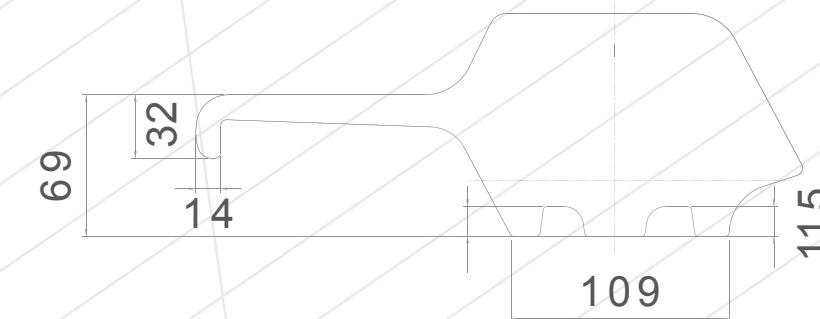

DESIGNERS

OSVALDO TENÓRIO

Cuba

L500 x P110 x A500mm

DESIGNERS

JADER ALMEIDA

L.300.17  
L800 x P460 x A120mm

JADER ALMEIDA

L.311.17  
L495 x P495 x A125mm

L.312.17  
L510 x P495 x A125mm

JADER ALMEIDA

L.313.17  
L400 x P400 x A125mm

L.314.17  
L495 x P495 x A125mm

DESIGNERS

JADER ALMEIDA

A.300D.17  
L305 x P115 x A25mm

A.300E.17  
L305 x P115 x A25mm

A.305.17  
L600 x P135 x A130mm

A.306.17  
L800 x P135 x A130mm

DESIGNERS

JADER ALMEIDA

A.302.17

L400 x P135 x A40mm

A.303.17

L650 x P135 x A40mm

A.304.17

L900 x P135 x A40mm