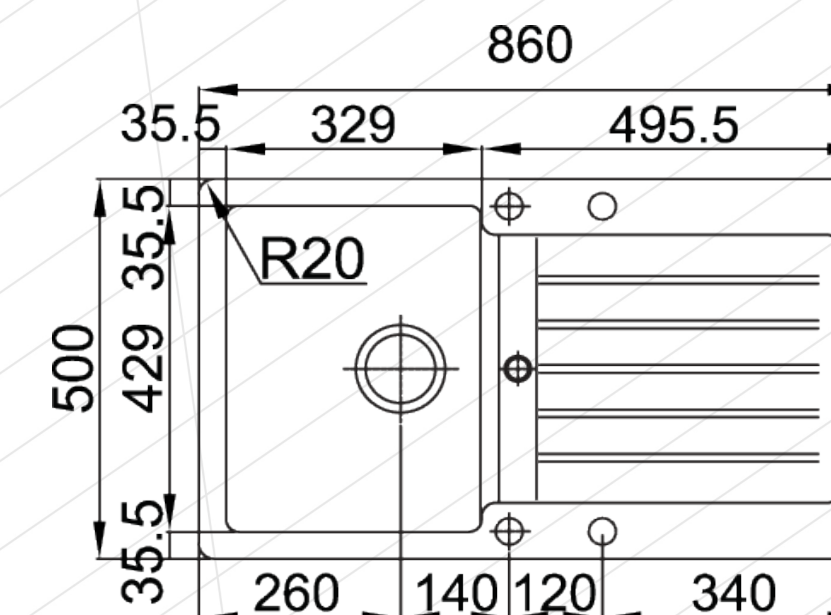

CC.610.55.DUO.INX  
L575 x P200 x A440mm

CC.620.93.TRI.INX  
L930 x P200 x A440

COZINHA

INOX

CC.630.50.STD.SN  
L550 x P200 x A450mm

CC.630.50.STD.CU  
L550 x P200 x A450

QUARTZO / INOX

CC.640.86.QTZ.BL  
L860 x P200 x A500mm

L.311.17  
L495 x P495 x A125mm

L.312.17  
L510 x P495 x A125mm

JADER ALMEIDA

L.313.17  
L400 x P400 x A125mm

L.314.17  
L495 x P495 x A125mm

DESIGNERS

JADER ALMEIDA

A.300D.17  
L305 x P115 x A25mm

A.300E.17  
L305 x P115 x A25mm

A.305.17  
L600 x P135 x A130mm

A.306.17  
L800 x P135 x A130mm

DESIGNERS

JADER ALMEIDA

A.302.17

L400 x P135 x A40mm

A.303.17

L650 x P135 x A40mm

A.304.17

L900 x P135 x A40mm