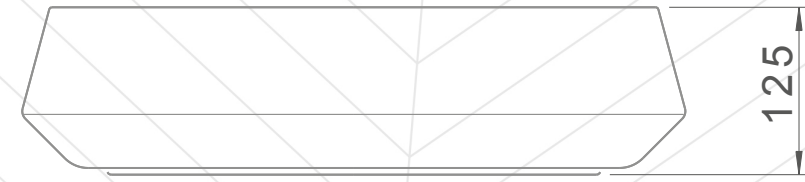

CC.660.86.DUO.INX  
L1160 x P200 x A520mm

COZINHA

INOX

CC.650.79.SUP.INX  
L790 x P200 x A505mm

CC.650.40.SUP.INX  
L527 x P200 x A447mm

ARTHUR CASAS

Misturador  
L127 x A215,7mm

Cuba  
L690 x P135 x A450mm

DESIGNERS

OSVALDO TENÓRIO

Cuba

L500 x P110 x A500mm

DESIGNERS

JADER ALMEIDA

L.300.17  
L800 x P460 x A120mm

JADER ALMEIDA

L.311.17  
L495 x P495 x A125mm

L.312.17  
L510 x P495 x A125mm

JADER ALMEIDA

L.313.17  
L400 x P400 x A125mm

L.314.17  
L495 x P495 x A125mm

DESIGNERS

JADER ALMEIDA

A.300D.17  
L305 x P115 x A25mm

A.300E.17  
L305 x P115 x A25mm

A.305.17  
L600 x P135 x A130mm

A.306.17  
L800 x P135 x A130mm

DESIGNERS

JADER ALMEIDA

A.302.17

L400 x P135 x A40mm

A.303.17