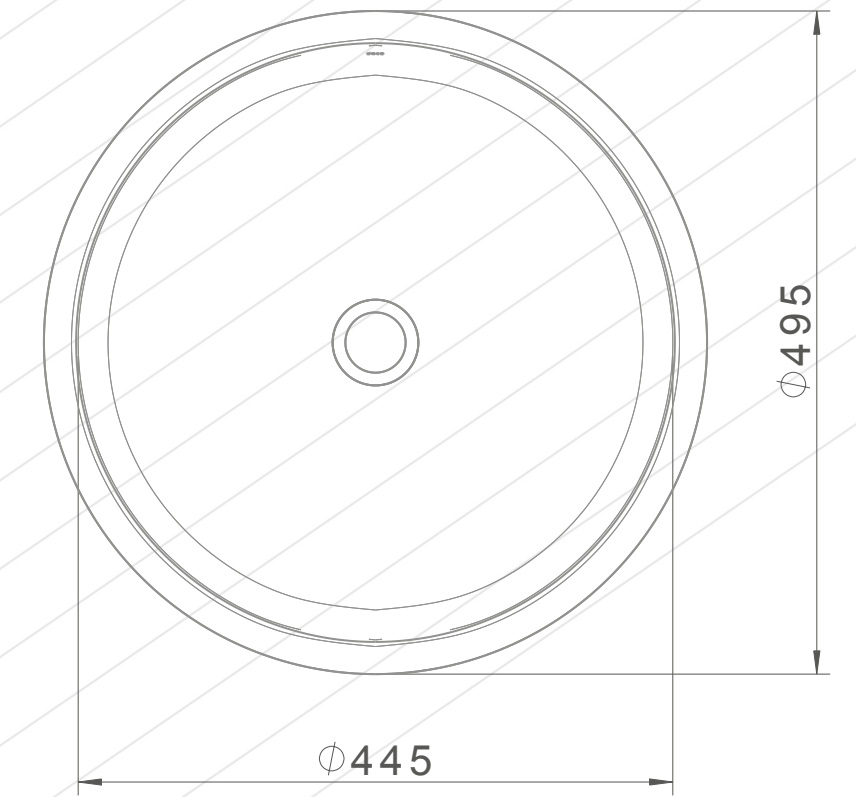

CC.660.86.DUO.INX  
L1160 x P200 x A520mm

COZINHA

INOX

CC.650.79.SUP.INX  
L790 x P200 x A505mm

CC.650.40.SUP.INX  
L527 x P200 x A447mm

ARTHUR CASAS

Misturador  
L127 x A215,7mm

Cuba  
L690 x P135 x A450mm

DESIGNERS

OSVALDO TENÓRIO

Cuba

L500 x P110 x A500mm

DESIGNERS

JADER ALMEIDA

L.300.17  
L800 x P460 x A120mm

JADER ALMEIDA

L.311.17  
L495 x P495 x A125mm

L.312.17  
L510 x P495 x A125mm

JADER ALMEIDA

L.313.17  
L400 x P400 x A125mm

L.314.17  
L495 x P495 x A125mm

DESIGNERS

JADER ALMEIDA

A.300D.17  
L305 x P115 x A25mm

A.300E.17  
L305 x P115 x A25mm

A.305.17  
L600 x P135 x A130mm

A.306.17  
L800 x P135 x A130mm

DESIGNERS

JADER ALMEIDA

A.302.17

L400 x P135 x A40mm

A.303.17