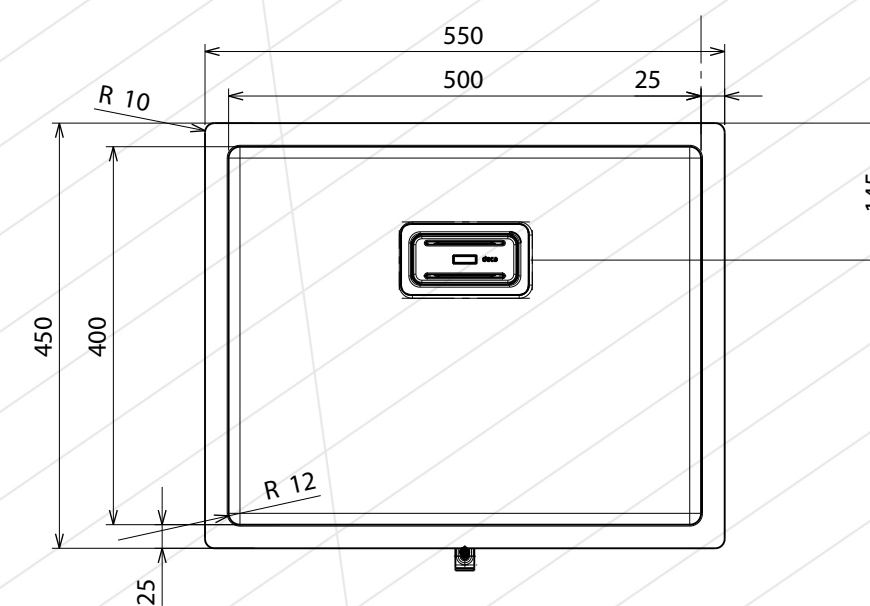

deca  | hydra   
2019

FERRO FUNDIDO / LOUÇA

L.1671.17  
L738 x P225 x A559mm

L.1670.R.17  
L1200 x P205 x A550mm

COZINHA

INOX

**CC.600.40.STD.INX**  
L436 x P200 x A436mm

**CC.600.50.STD.INX**  
L536 x P200 x A436mm

INOX

CC.610.40.STD  
L450 x P200 x A450mm

CC.620.75.DUO.INX  
L745 x P200 x A440mm

COZINHA

INOX

CC.610.50.STD.INX  
L450 x P200 x A550mm

CC.620.74.STD.INX  
L790 x P200 x A450mm

INOX

CC.610.55.DUO.INX  
L575 x P200 x A440mm

CC.620.93.TRI.INX  
L930 x P200 x A440

COZINHA

INOX

CC.630.50.STD.SN  
L550 x P200 x A450mm

CC.630.50.STD.CU  
L550 x P200 x A450

QUARTZO / INOX

CC.640.86.QTZ.BL  
L860 x P200 x A500mm

L.311.17  
L495 x P495 x A125mm

L.312.17  
L510 x P495 x A125mm

JADER ALMEIDA

L.313.17  
L400 x P400 x A125mm

L.314.17  
L495 x P495 x A125mm

DESIGNERS

JADER ALMEIDA

A.300D.17  
L305 x P115 x A25mm