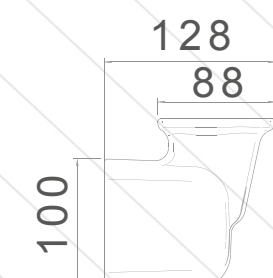

DESIGNERS

OSVALDO TENÓRIO

Cuba

L500 x P110 x A500mm

DESIGNERS

JADER ALMEIDA

L.300.17  
L800 x P460 x A120mm

JADER ALMEIDA

L.311.17  
L495 x P495 x A125mm

L.312.17  
L510 x P495 x A125mm

JADER ALMEIDA

L.313.17  
L400 x P400 x A125mm

L.314.17  
L495 x P495 x A125mm

DESIGNERS

JADER ALMEIDA

A.300D.17  
L305 x P115 x A25mm

A.300E.17  
L305 x P115 x A25mm

A.305.17  
L600 x P135 x A130mm

A.306.17  
L800 x P135 x A130mm

DESIGNERS

JADER ALMEIDA

A.302.17

L400 x P135 x A40mm

A.303.17

L650 x P135 x A40mm

A.304.17

L900 x P135 x A40mm