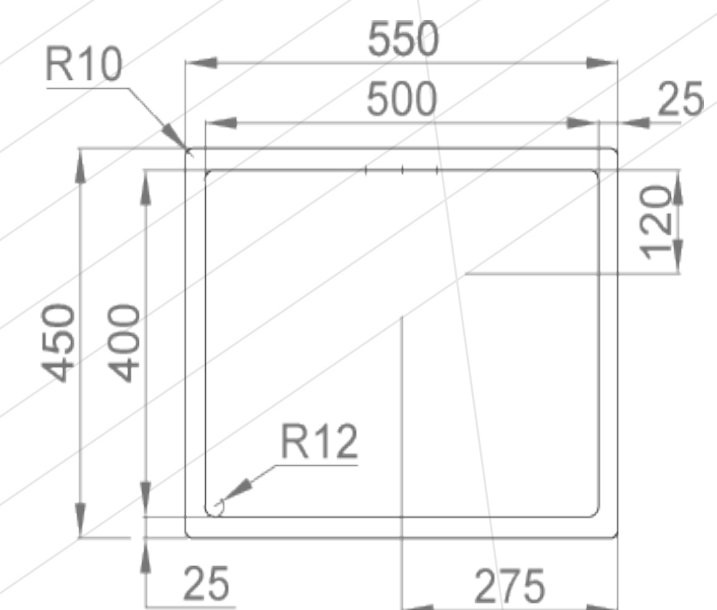

CC.610.55.DUO.INX  
L575 x P200 x A440mm

CC.620.93.TRI.INX  
L930 x P200 x A440

COZINHA

INOX

CC.630.50.STD.SN  
L550 x P200 x A450mm

CC.630.50.STD.CU  
L550 x P200 x A450

QUARTZO / INOX

CC.640.86.QTZ.BL  
L860 x P200 x A500mm

CC.660.86.DUO.INX  
L1160 x P200 x A520mm

COZINHA

INOX

CC.650.79.SUP.INX  
L790 x P200 x A505mm

CC.650.40.SUP.INX  
L527 x P200 x A447mm

ARTHUR CASAS

Misturador  
L127 x A215,7mm

Cuba  
L690 x P135 x A450mm

L.311.17  
L495 x P495 x A125mm

L.312.17  
L510 x P495 x A125mm

JADER ALMEIDA

L.313.17  
L400 x P400 x A125mm

L.314.17  
L495 x P495 x A125mm

DESIGNERS

JADER ALMEIDA

A.300D.17  
L305 x P115 x A25mm

L650 x P135 x A40mm

A.304.17

L900 x P135 x A40mm