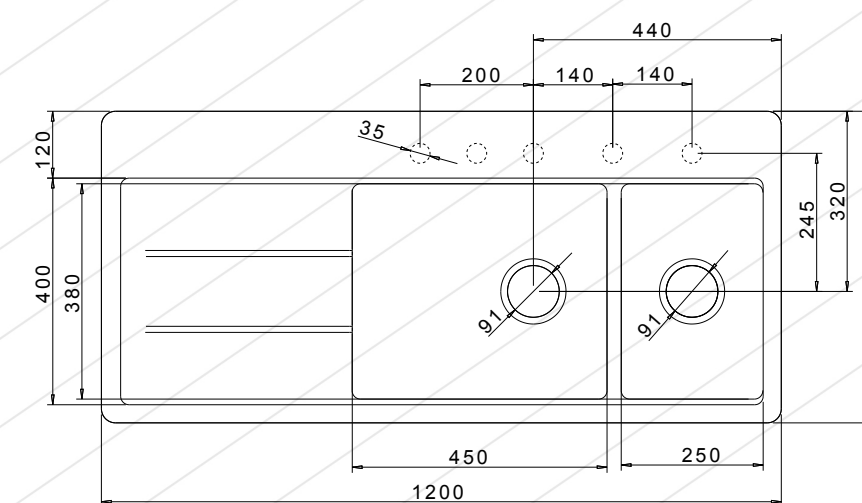

deca  | hydra   
2019

FERRO FUNDIDO / LOUÇA

L.1671.17  
L738 x P225 x A559mm

L.1670.R.17  
L1200 x P205 x A550mm

COZINHA

INOX

**CC.600.40.STD.INX**  
L436 x P200 x A436mm

**CC.600.50.STD.INX**  
L536 x P200 x A436mm

INOX

CC.610.40.STD  
L450 x P200 x A450mm

CC.620.75.DUO.INX  
L745 x P200 x A440mm

COZINHA

INOX

CC.610.50.STD.INX  
L450 x P200 x A550mm

CC.620.74.STD.INX  
L790 x P200 x A450mm

INOX

CC.610.55.DUO.INX  
L575 x P200 x A440mm

CC.620.93.TRI.INX  
L930 x P200 x A440

COZINHA

INOX

CC.630.50.STD.SN  
L550 x P200 x A450mm

CC.630.50.STD.CU  
L550 x P200 x A450

QUARTZO / INOX

CC.640.86.QTZ.BL  
L860 x P200 x A500mm

L.311.17  
L495 x P495 x A125mm

L.312.17  
L510 x P495 x A125mm

JADER ALMEIDA

L.313.17  
L400 x P400 x A125mm

L.314.17  
L495 x P495 x A125mm

DESIGNERS

JADER ALMEIDA

A.300D.17  
L305 x P115 x A25mm