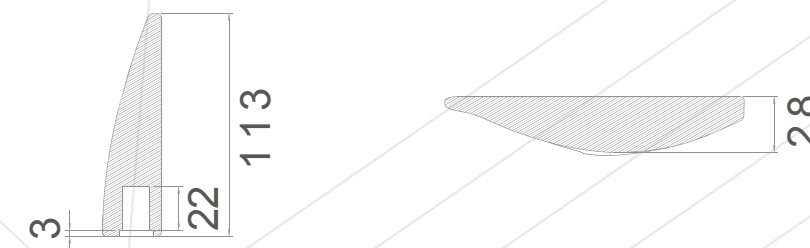

DESIGNERS

OSVALDO TENÓRIO

Cuba

L500 x P110 x A500mm

DESIGNERS

JADER ALMEIDA

L.300.17  
L800 x P460 x A120mm

JADER ALMEIDA

L.311.17  
L495 x P495 x A125mm

L.312.17  
L510 x P495 x A125mm

JADER ALMEIDA

L.313.17  
L400 x P400 x A125mm

L.314.17  
L495 x P495 x A125mm

DESIGNERS

JADER ALMEIDA

A.300D.17  
L305 x P115 x A25mm

A.300E.17  
L305 x P115 x A25mm

A.305.17  
L600 x P135 x A130mm

A.306.17  
L800 x P135 x A130mm

DESIGNERS

JADER ALMEIDA

A.302.17

L400 x P135 x A40mm

A.303.17