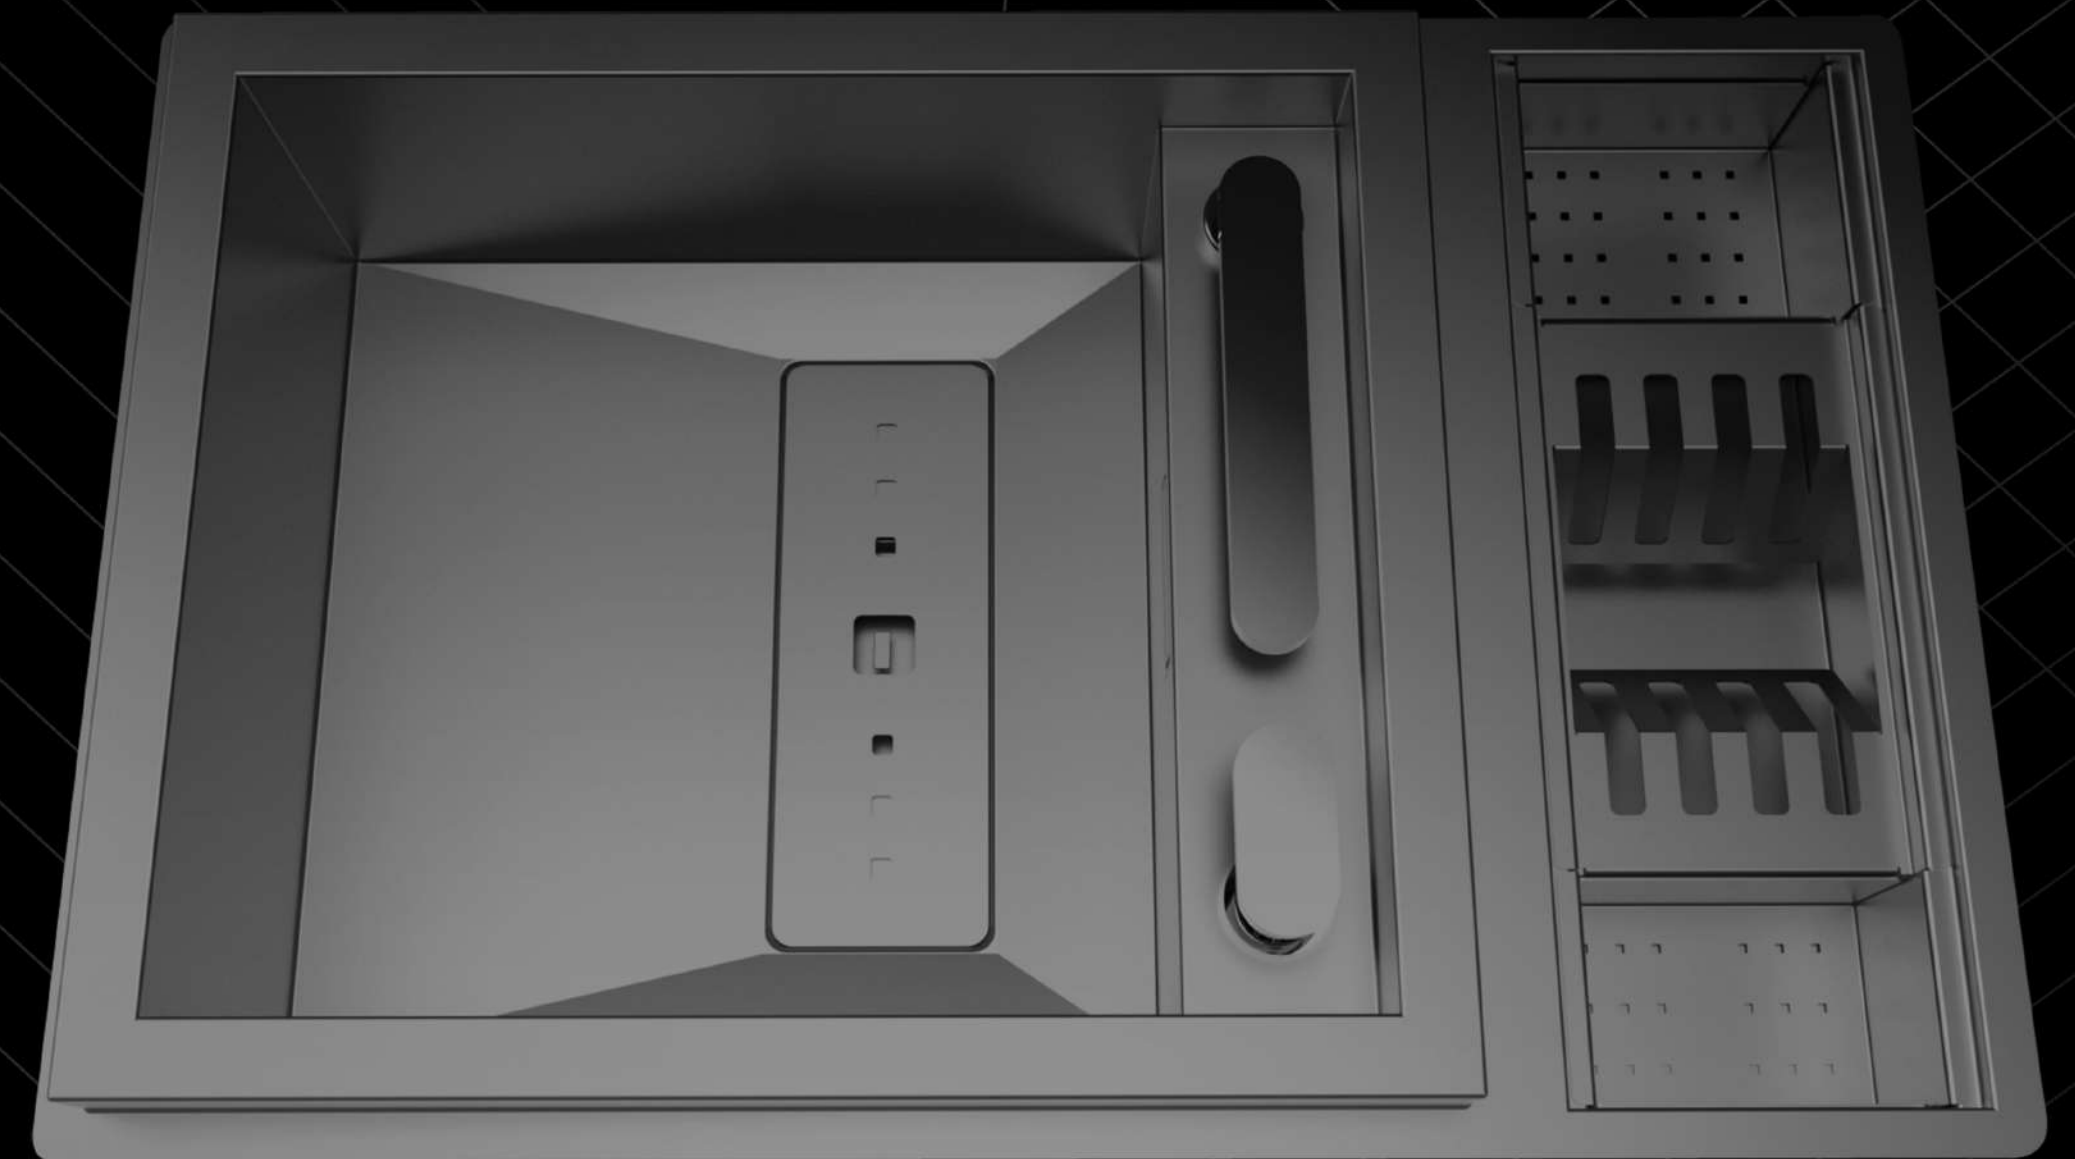

deca  | hydra   
2019

FERRO FUNDIDO / LOUÇA

L.1671.17  
L738 x P225 x A559mm

L.1670.R.17  
L1200 x P205 x A550mm

COZINHA

INOX

**CC.600.40.STD.INX**  
L436 x P200 x A436mm

**CC.600.50.STD.INX**  
L536 x P200 x A436mm

INOX

CC.610.40.STD  
L450 x P200 x A450mm

CC.620.75.DUO.INX  
L745 x P200 x A440mm

COZINHA

INOX

CC.610.50.STD.INX  
L450 x P200 x A550mm

CC.620.74.STD.INX  
L790 x P200 x A450mm

INOX

CC.610.55.DUO.INX  
L575 x P200 x A440mm

CC.620.93.TRI.INX  
L930 x P200 x A440

COZINHA

INOX

CC.630.50.STD.SN  
L550 x P200 x A450mm

CC.630.50.STD.CU  
L550 x P200 x A450

QUARTZO / INOX

CC.640.86.QTZ.BL  
L860 x P200 x A500mm