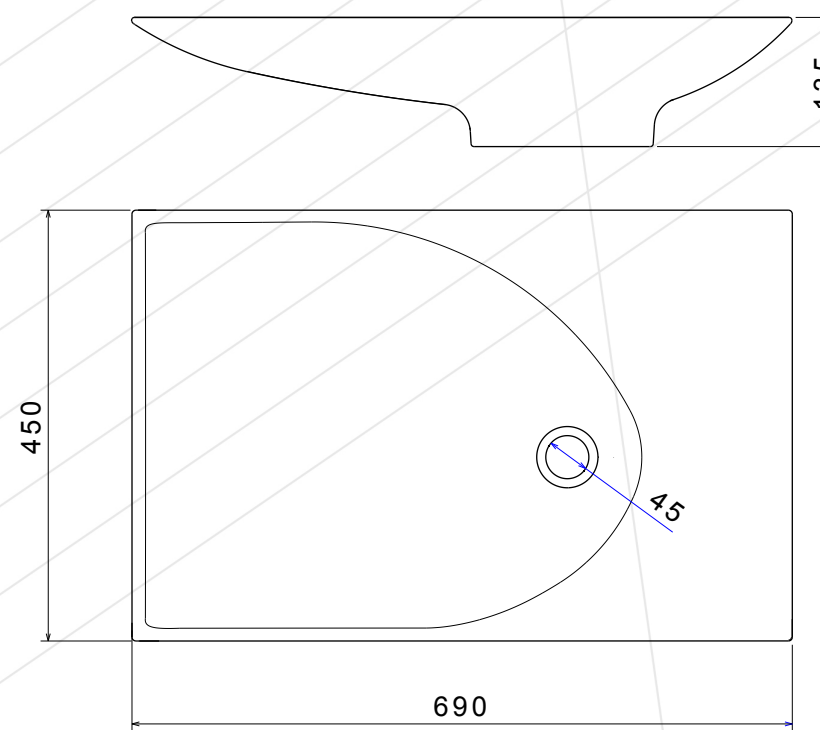

CC.610.55.DUO.INX  
L575 x P200 x A440mm

CC.620.93.TRI.INX  
L930 x P200 x A440

COZINHA

INOX

CC.630.50.STD.SN  
L550 x P200 x A450mm

CC.630.50.STD.CU  
L550 x P200 x A450

QUARTZO / INOX

CC.640.86.QTZ.BL  
L860 x P200 x A500mm

CC.660.86.DUO.INX  
L1160 x P200 x A520mm

COZINHA

INOX

CC.650.79.SUP.INX  
L790 x P200 x A505mm

CC.650.40.SUP.INX  
L527 x P200 x A447mm

ARTHUR CASAS

Misturador  
L127 x A215,7mm

Cuba  
L690 x P135 x A450mm

DESIGNERS

OSVALDO TENÓRIO

Cuba

L500 x P110 x A500mm

DESIGNERS

JADER ALMEIDA

L.300.17  
L800 x P460 x A120mm

JADER ALMEIDA

L.311.17  
L495 x P495 x A125mm

L.312.17  
L510 x P495 x A125mm

JADER ALMEIDA

L.313.17  
L400 x P400 x A125mm

L.314.17  
L495 x P495 x A125mm

DESIGNERS

JADER ALMEIDA

A.300D.17  
L305 x P115 x A25mm