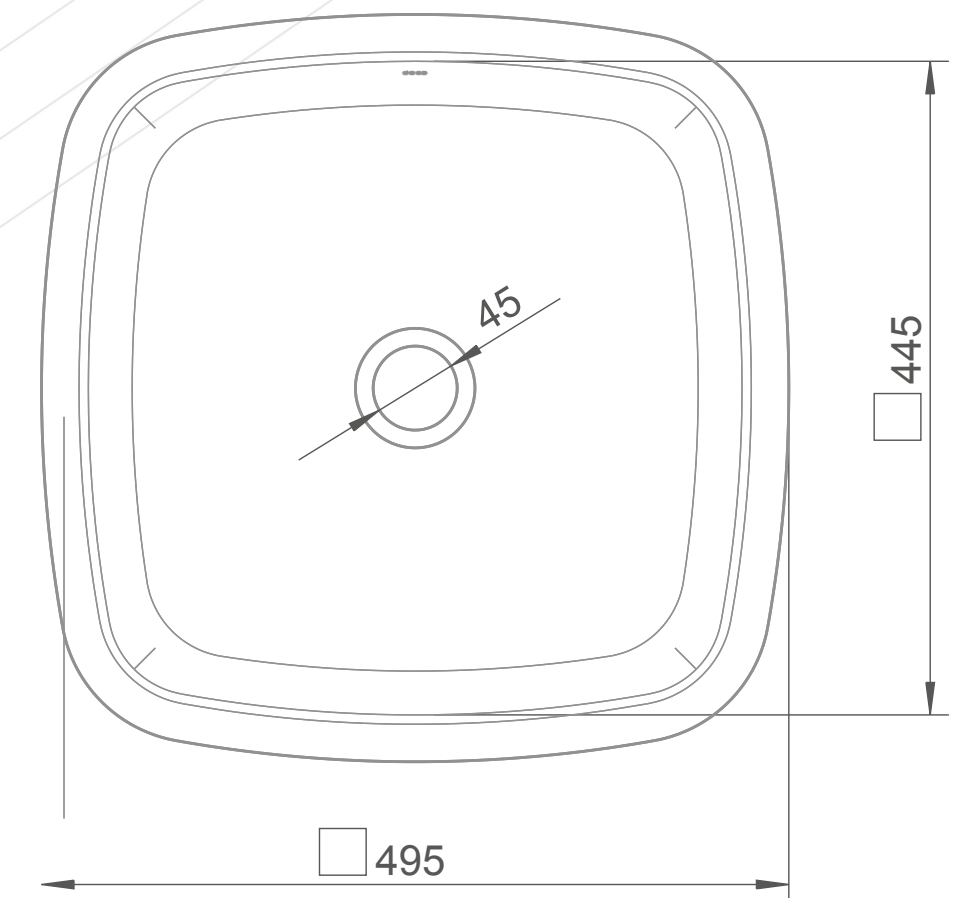

DESIGNERS

OSVALDO TENÓRIO

Cuba

L500 x P110 x A500mm

DESIGNERS

JADER ALMEIDA

L.300.17  
L800 x P460 x A120mm

JADER ALMEIDA

L.311.17  
L495 x P495 x A125mm

L.312.17  
L510 x P495 x A125mm

JADER ALMEIDA

L.313.17  
L400 x P400 x A125mm

L.314.17  
L495 x P495 x A125mm

DESIGNERS

JADER ALMEIDA

A.300D.17  
L305 x P115 x A25mm

A.300E.17  
L305 x P115 x A25mm

A.305.17  
L600 x P135 x A130mm

A.306.17  
L800 x P135 x A130mm

DESIGNERS

JADER ALMEIDA

A.302.17

L400 x P135 x A40mm

A.303.17

L650 x P135 x A40mm

A.304.17

L900 x P135 x A40mm