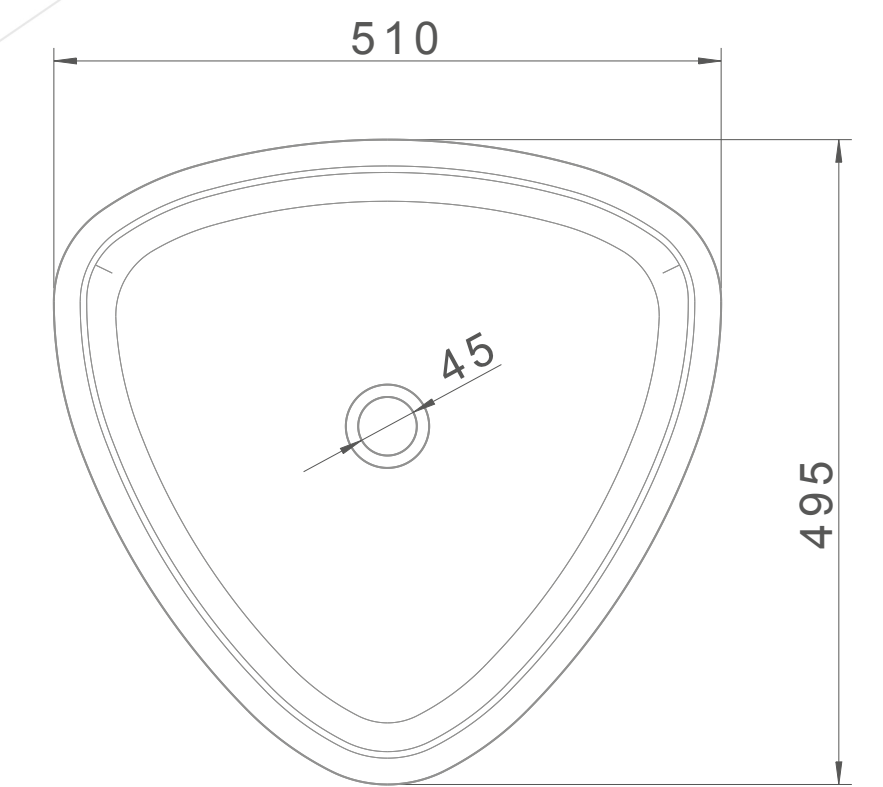

DESIGNERS

OSVALDO TENÓRIO

Cuba

L500 x P110 x A500mm

DESIGNERS

JADER ALMEIDA

L.300.17  
L800 x P460 x A120mm

JADER ALMEIDA

L.311.17  
L495 x P495 x A125mm

L.312.17  
L510 x P495 x A125mm

JADER ALMEIDA

L.313.17  
L400 x P400 x A125mm

L.314.17  
L495 x P495 x A125mm

DESIGNERS

JADER ALMEIDA

A.300D.17  
L305 x P115 x A25mm

A.300E.17  
L305 x P115 x A25mm

A.305.17  
L600 x P135 x A130mm

A.306.17  
L800 x P135 x A130mm

DESIGNERS

JADER ALMEIDA

A.302.17

L400 x P135 x A40mm

A.303.17

L650 x P135 x A40mm

A.304.17

L900 x P135 x A40mm