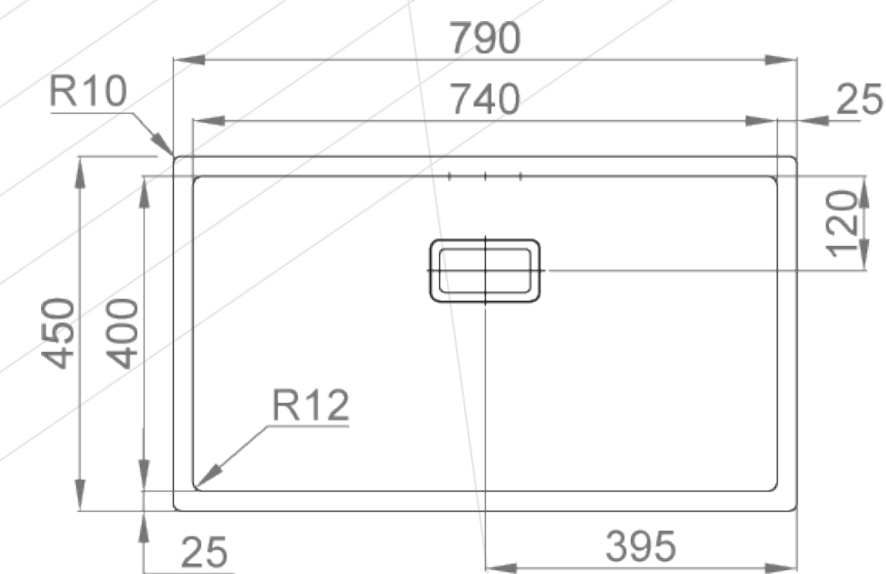

INOX

CC.610.40.STD  
L450 x P200 x A450mm

CC.620.75.DUO.INX  
L745 x P200 x A440mm

COZINHA

INOX

CC.610.50.STD.INX  
L450 x P200 x A550mm

CC.620.74.STD.INX  
L790 x P200 x A450mm

INOX

CC.610.55.DUO.INX  
L575 x P200 x A440mm

CC.620.93.TRI.INX  
L930 x P200 x A440

COZINHA

INOX

CC.630.50.STD.SN  
L550 x P200 x A450mm

CC.630.50.STD.CU  
L550 x P200 x A450

QUARTZO / INOX

CC.640.86.QTZ.BL  
L860 x P200 x A500mm

L.311.17  
L495 x P495 x A125mm

L.312.17  
L510 x P495 x A125mm

JADER ALMEIDA

L.313.17  
L400 x P400 x A125mm

L.314.17  
L495 x P495 x A125mm

DESIGNERS

JADER ALMEIDA

A.300D.17  
L305 x P115 x A25mm

A.300E.17  
L305 x P115 x A25mm

A.305.17  
L600 x P135 x A130mm

A.306.17  
L800 x P135 x A130mm

DESIGNERS

JADER ALMEIDA

A.302.17

L400 x P135 x A40mm

A.303.17