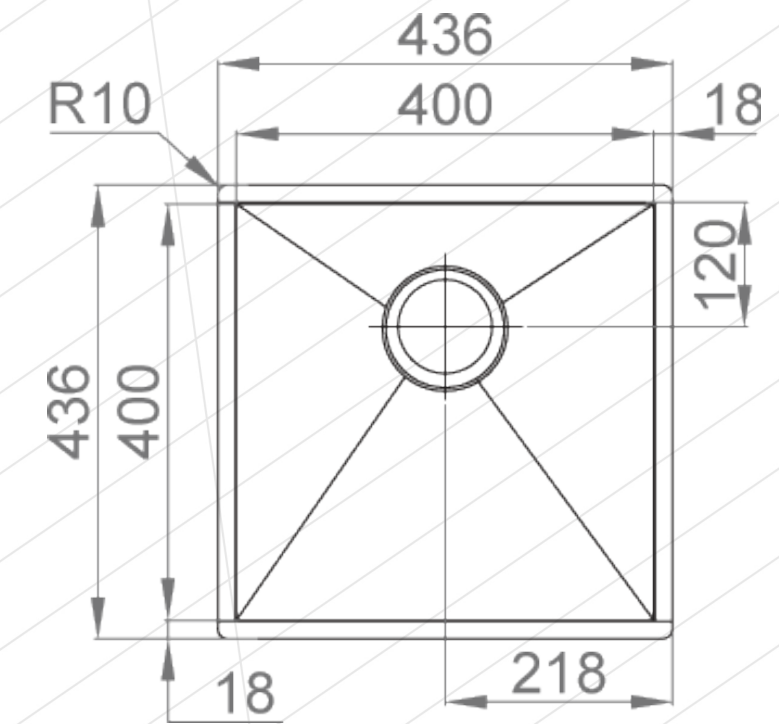

deca  | hydra   
2019

FERRO FUNDIDO / LOUÇA

L.1671.17  
L738 x P225 x A559mm

L.1670.R.17  
L1200 x P205 x A550mm

COZINHA

INOX

**CC.600.40.STD.INX**  
L436 x P200 x A436mm

**CC.600.50.STD.INX**  
L536 x P200 x A436mm

INOX

CC.610.40.STD  
L450 x P200 x A450mm

CC.620.75.DUO.INX  
L745 x P200 x A440mm

COZINHA

INOX

CC.610.50.STD.INX  
L450 x P200 x A550mm

CC.620.74.STD.INX  
L790 x P200 x A450mm

INOX

CC.610.55.DUO.INX  
L575 x P200 x A440mm

CC.620.93.TRI.INX  
L930 x P200 x A440

COZINHA

INOX

CC.630.50.STD.SN  
L550 x P200 x A450mm

CC.630.50.STD.CU  
L550 x P200 x A450

QUARTZO / INOX

CC.640.86.QTZ.BL  
L860 x P200 x A500mm

L.311.17  
L495 x P495 x A125mm

L.312.17  
L510 x P495 x A125mm

JADER ALMEIDA

L.313.17  
L400 x P400 x A125mm

L.314.17  
L495 x P495 x A125mm

DESIGNERS

JADER ALMEIDA

A.300D.17  
L305 x P115 x A25mm