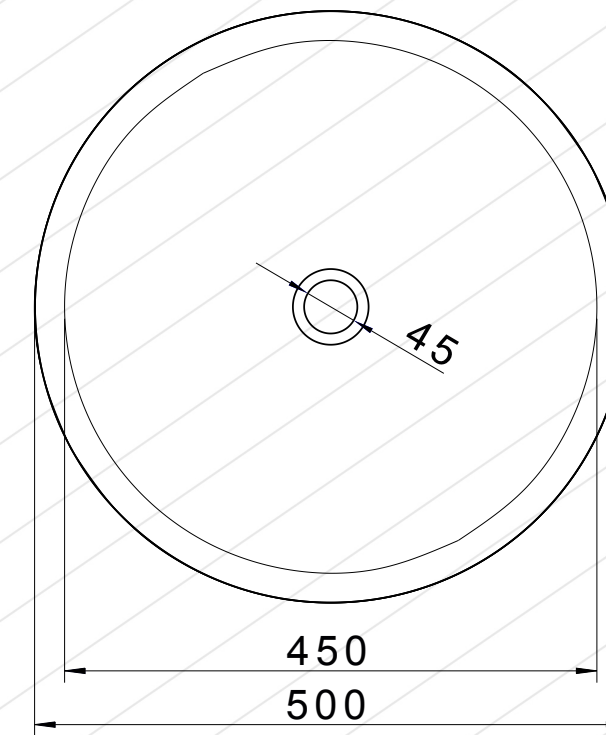

CC.610.55.DUO.INX  
L575 x P200 x A440mm

CC.620.93.TRI.INX  
L930 x P200 x A440

COZINHA

INOX

CC.630.50.STD.SN  
L550 x P200 x A450mm

CC.630.50.STD.CU  
L550 x P200 x A450

QUARTZO / INOX

CC.640.86.QTZ.BL  
L860 x P200 x A500mm

CC.660.86.DUO.INX  
L1160 x P200 x A520mm

COZINHA

INOX

CC.650.79.SUP.INX  
L790 x P200 x A505mm

CC.650.40.SUP.INX  
L527 x P200 x A447mm

ARTHUR CASAS

Misturador  
L127 x A215,7mm

Cuba  
L690 x P135 x A450mm

DESIGNERS

OSVALDO TENÓRIO

Cuba

L500 x P110 x A500mm

DESIGNERS

JADER ALMEIDA

L.300.17  
L800 x P460 x A120mm

JADER ALMEIDA

L.311.17  
L495 x P495 x A125mm

L.312.17  
L510 x P495 x A125mm

JADER ALMEIDA

L.313.17  
L400 x P400 x A125mm

L.314.17  
L495 x P495 x A125mm

DESIGNERS

JADER ALMEIDA

A.300D.17  
L305 x P115 x A25mm