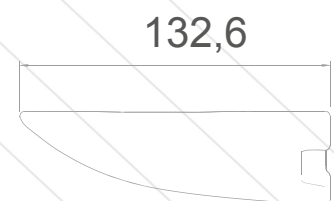

DESIGNERS

OSVALDO TENÓRIO

Cuba

L500 x P110 x A500mm

DESIGNERS

JADER ALMEIDA

L.300.17  
L800 x P460 x A120mm

JADER ALMEIDA

L.311.17  
L495 x P495 x A125mm

L.312.17  
L510 x P495 x A125mm

JADER ALMEIDA

L.313.17  
L400 x P400 x A125mm

L.314.17  
L495 x P495 x A125mm

DESIGNERS

JADER ALMEIDA

A.300D.17  
L305 x P115 x A25mm

A.300E.17  
L305 x P115 x A25mm

A.305.17  
L600 x P135 x A130mm

A.306.17  
L800 x P135 x A130mm

DESIGNERS

JADER ALMEIDA

A.302.17

L400 x P135 x A40mm

A.303.17

L650 x P135 x A40mm

A.304.17

L900 x P135 x A40mm