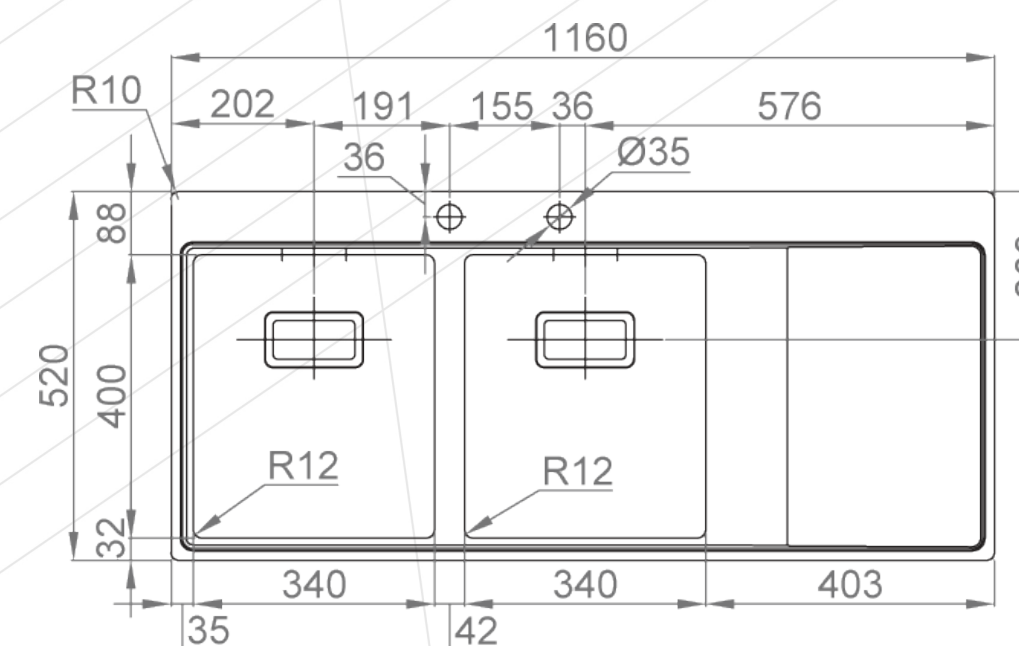

CC.610.55.DUO.INX  
L575 x P200 x A440mm

CC.620.93.TRI.INX  
L930 x P200 x A440

COZINHA

INOX

CC.630.50.STD.SN  
L550 x P200 x A450mm

CC.630.50.STD.CU  
L550 x P200 x A450

QUARTZO / INOX

CC.640.86.QTZ.BL  
L860 x P200 x A500mm

CC.660.86.DUO.INX  
L1160 x P200 x A520mm

COZINHA

INOX

CC.650.79.SUP.INX  
L790 x P200 x A505mm

CC.650.40.SUP.INX  
L527 x P200 x A447mm

ARTHUR CASAS

Misturador  
L127 x A215,7mm

Cuba  
L690 x P135 x A450mm

L.311.17  
L495 x P495 x A125mm

L.312.17  
L510 x P495 x A125mm

JADER ALMEIDA

L.313.17  
L400 x P400 x A125mm

L.314.17  
L495 x P495 x A125mm

DESIGNERS

JADER ALMEIDA

A.300D.17  
L305 x P115 x A25mm

A.300E.17  
L305 x P115 x A25mm

A.305.17  
L600 x P135 x A130mm

A.306.17  
L800 x P135 x A130mm

DESIGNERS

JADER ALMEIDA

A.302.17

L400 x P135 x A40mm

A.303.17