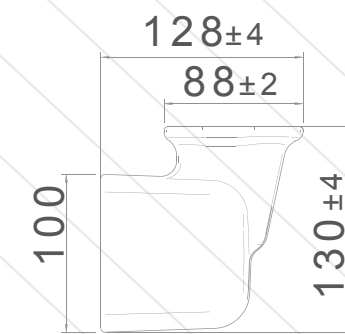

DESIGNERS

OSVALDO TENÓRIO

Cuba

L500 x P110 x A500mm

DESIGNERS

JADER ALMEIDA

L.300.17  
L800 x P460 x A120mm

JADER ALMEIDA

L.311.17  
L495 x P495 x A125mm

L.312.17  
L510 x P495 x A125mm

JADER ALMEIDA

L.313.17  
L400 x P400 x A125mm

L.314.17  
L495 x P495 x A125mm

DESIGNERS

JADER ALMEIDA

A.300D.17  
L305 x P115 x A25mm

A.300E.17  
L305 x P115 x A25mm

A.305.17  
L600 x P135 x A130mm

A.306.17  
L800 x P135 x A130mm

DESIGNERS

JADER ALMEIDA

A.302.17

L400 x P135 x A40mm

A.303.17

L650 x P135 x A40mm

A.304.17

L900 x P135 x A40mm