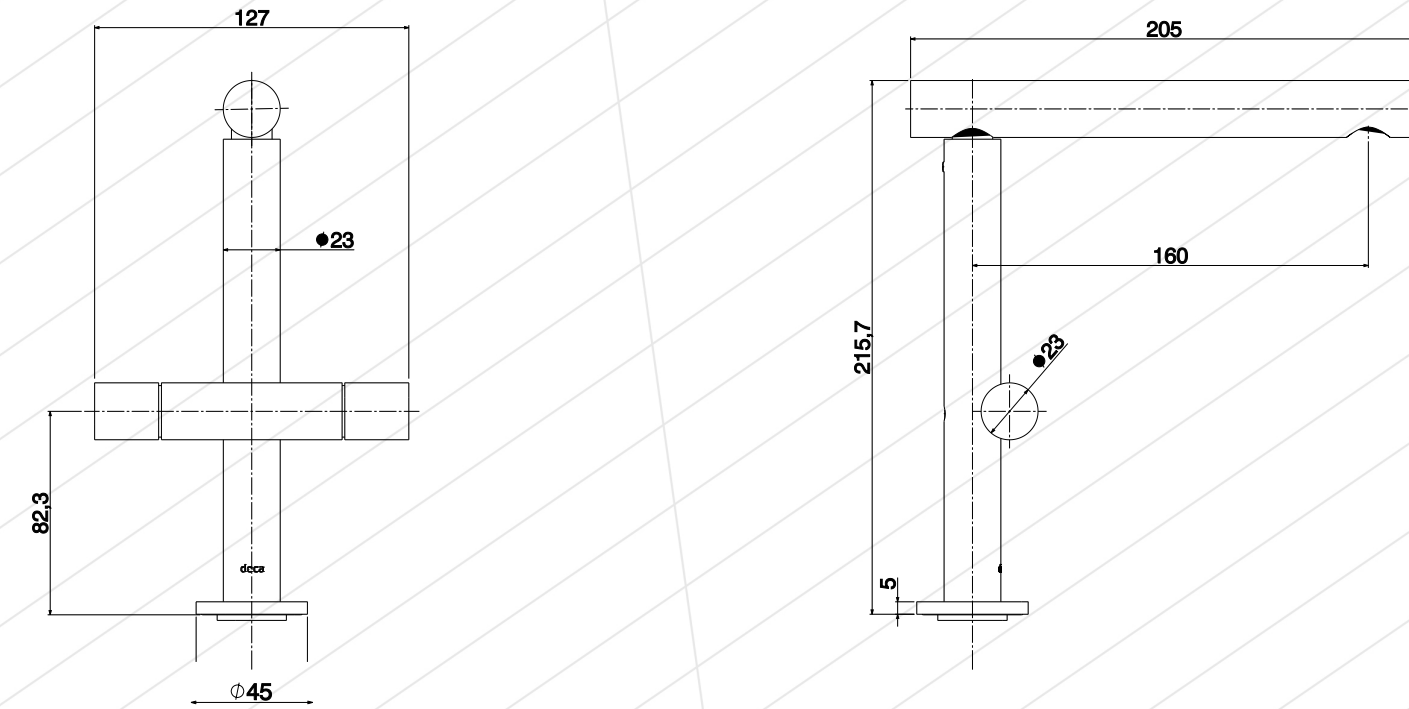

CC.660.86.DUO.INX  
L1160 x P200 x A520mm

COZINHA

INOX

CC.650.79.SUP.INX  
L790 x P200 x A505mm

CC.650.40.SUP.INX  
L527 x P200 x A447mm

ARTHUR CASAS

Misturador  
L127 x A215,7mm

Cuba  
L690 x P135 x A450mm

DESIGNERS

OSVALDO TENÓRIO

Cuba

L500 x P110 x A500mm

DESIGNERS

JADER ALMEIDA

L.300.17  
L800 x P460 x A120mm

JADER ALMEIDA

L.311.17  
L495 x P495 x A125mm

L.312.17  
L510 x P495 x A125mm

JADER ALMEIDA

L.313.17  
L400 x P400 x A125mm

L.314.17  
L495 x P495 x A125mm

DESIGNERS

JADER ALMEIDA

A.300D.17  
L305 x P115 x A25mm

A.300E.17  
L305 x P115 x A25mm

A.305.17  
L600 x P135 x A130mm

A.306.17  
L800 x P135 x A130mm

DESIGNERS

JADER ALMEIDA

A.302.17

L400 x P135 x A40mm

A.303.17