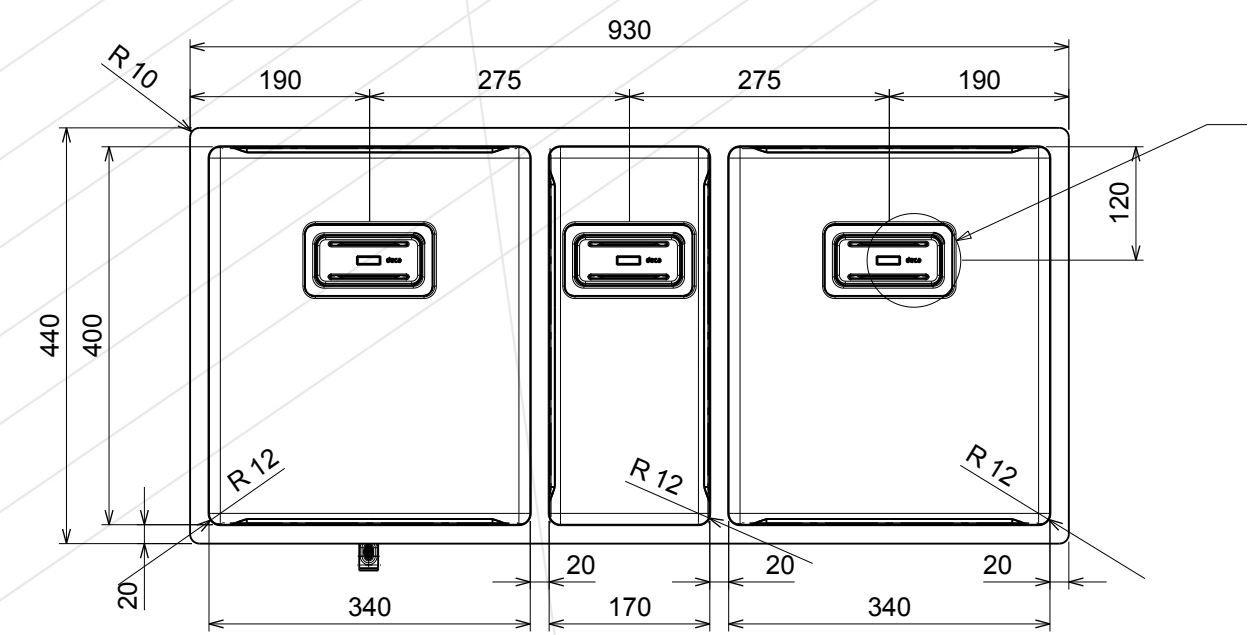

deca  | hydra   
2019

FERRO FUNDIDO / LOUÇA

L.1671.17  
L738 x P225 x A559mm

L.1670.R.17  
L1200 x P205 x A550mm

COZINHA

INOX

**CC.600.40.STD.INX**  
L436 x P200 x A436mm

**CC.600.50.STD.INX**  
L536 x P200 x A436mm

INOX

CC.610.40.STD  
L450 x P200 x A450mm

CC.620.75.DUO.INX  
L745 x P200 x A440mm

COZINHA

INOX

CC.610.50.STD.INX  
L450 x P200 x A550mm

CC.620.74.STD.INX  
L790 x P200 x A450mm

INOX

CC.610.55.DUO.INX  
L575 x P200 x A440mm

CC.620.93.TRI.INX  
L930 x P200 x A440

COZINHA

INOX

CC.630.50.STD.SN  
L550 x P200 x A450mm

CC.630.50.STD.CU  
L550 x P200 x A450

QUARTZO / INOX

CC.640.86.QTZ.BL  
L860 x P200 x A500mm

L.311.17  
L495 x P495 x A125mm

L.312.17  
L510 x P495 x A125mm

JADER ALMEIDA

L.313.17  
L400 x P400 x A125mm

L.314.17  
L495 x P495 x A125mm

DESIGNERS

JADER ALMEIDA

A.300D.17  
L305 x P115 x A25mm