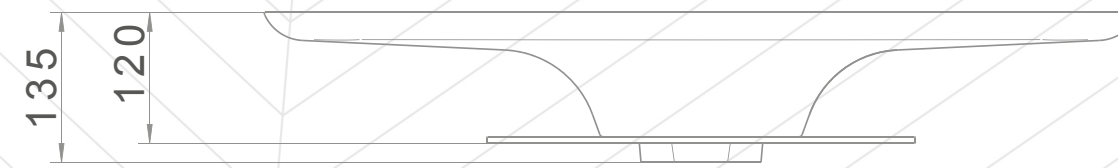

DESIGNERS

OSVALDO TENÓRIO

Cuba

L500 x P110 x A500mm

DESIGNERS

JADER ALMEIDA

L.300.17  
L800 x P460 x A120mm

JADER ALMEIDA

L.311.17  
L495 x P495 x A125mm

L.312.17  
L510 x P495 x A125mm

JADER ALMEIDA

L.313.17  
L400 x P400 x A125mm

L.314.17  
L495 x P495 x A125mm

DESIGNERS

JADER ALMEIDA

A.300D.17  
L305 x P115 x A25mm

A.300E.17  
L305 x P115 x A25mm

A.305.17  
L600 x P135 x A130mm

A.306.17  
L800 x P135 x A130mm

DESIGNERS

JADER ALMEIDA

A.302.17

L400 x P135 x A40mm

A.303.17