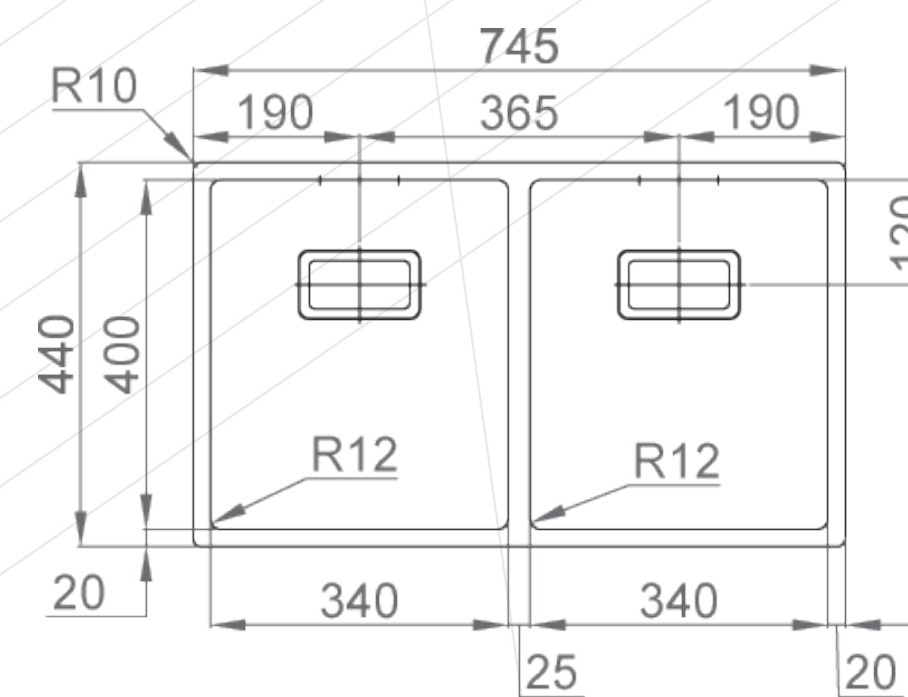

deca  | hydra   
2019

FERRO FUNDIDO / LOUÇA

L.1671.17  
L738 x P225 x A559mm

L.1670.R.17  
L1200 x P205 x A550mm

COZINHA

INOX

**CC.600.40.STD.INX**  
L436 x P200 x A436mm

**CC.600.50.STD.INX**  
L536 x P200 x A436mm

INOX

CC.610.40.STD  
L450 x P200 x A450mm

CC.620.75.DUO.INX  
L745 x P200 x A440mm

COZINHA

INOX

CC.610.50.STD.INX  
L450 x P200 x A550mm

CC.620.74.STD.INX  
L790 x P200 x A450mm

INOX

CC.610.55.DUO.INX  
L575 x P200 x A440mm

CC.620.93.TRI.INX  
L930 x P200 x A440

COZINHA

INOX

CC.630.50.STD.SN  
L550 x P200 x A450mm

CC.630.50.STD.CU  
L550 x P200 x A450

QUARTZO / INOX

CC.640.86.QTZ.BL  
L860 x P200 x A500mm

L.311.17  
L495 x P495 x A125mm

L.312.17  
L510 x P495 x A125mm

JADER ALMEIDA

L.313.17  
L400 x P400 x A125mm

L.314.17  
L495 x P495 x A125mm

DESIGNERS

JADER ALMEIDA

A.300D.17  
L305 x P115 x A25mm