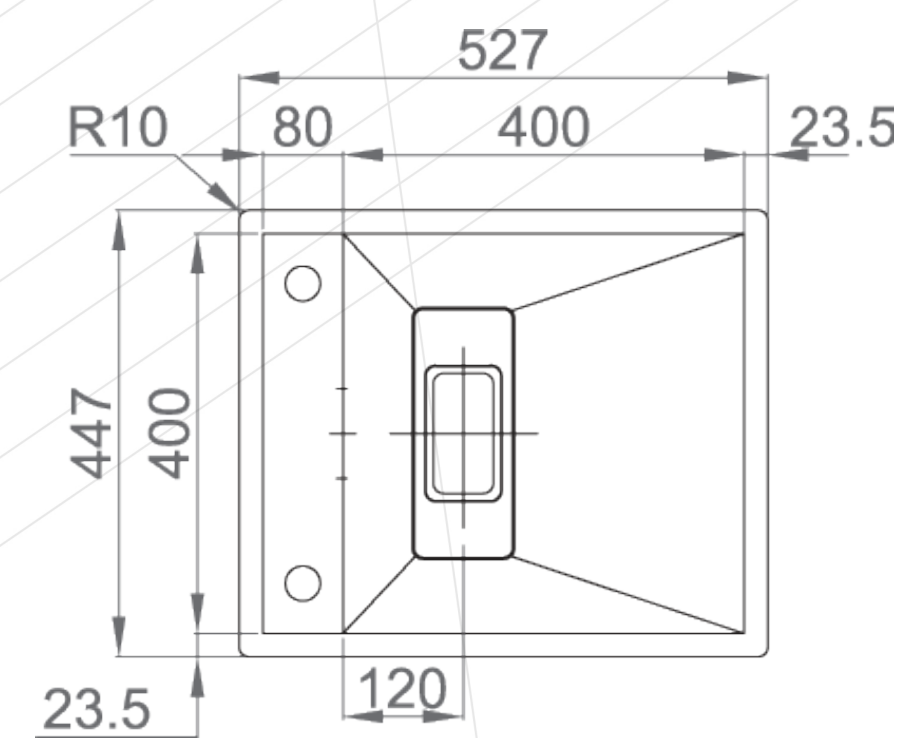

CC.610.55.DUO.INX  
L575 x P200 x A440mm

CC.620.93.TRI.INX  
L930 x P200 x A440

COZINHA

INOX

CC.630.50.STD.SN  
L550 x P200 x A450mm

CC.630.50.STD.CU  
L550 x P200 x A450

QUARTZO / INOX

CC.640.86.QTZ.BL  
L860 x P200 x A500mm

CC.660.86.DUO.INX  
L1160 x P200 x A520mm

COZINHA

INOX

CC.650.79.SUP.INX  
L790 x P200 x A505mm

CC.650.40.SUP.INX  
L527 x P200 x A447mm

ARTHUR CASAS

Misturador  
L127 x A215,7mm

Cuba  
L690 x P135 x A450mm

DESIGNERS

OSVALDO TENÓRIO

Cuba

L500 x P110 x A500mm

DESIGNERS

JADER ALMEIDA

L.300.17  
L800 x P460 x A120mm

JADER ALMEIDA

L.311.17  
L495 x P495 x A125mm

L.312.17  
L510 x P495 x A125mm

JADER ALMEIDA

L.313.17  
L400 x P400 x A125mm

L.314.17  
L495 x P495 x A125mm

DESIGNERS

JADER ALMEIDA

A.300D.17  
L305 x P115 x A25mm