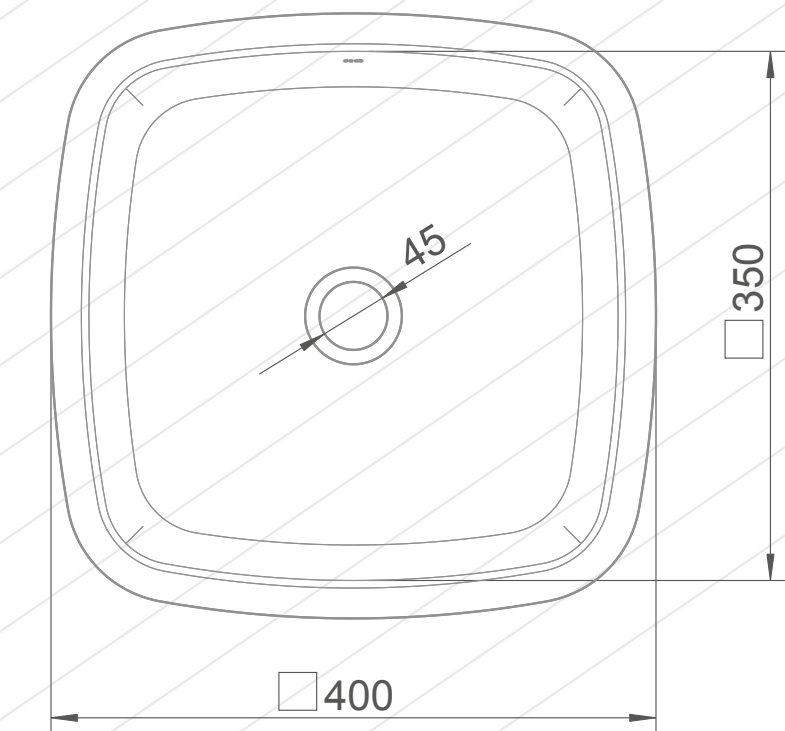

DESIGNERS

OSVALDO TENÓRIO

Cuba

L500 x P110 x A500mm

DESIGNERS

JADER ALMEIDA

L.300.17  
L800 x P460 x A120mm

JADER ALMEIDA

L.311.17  
L495 x P495 x A125mm

L.312.17  
L510 x P495 x A125mm

JADER ALMEIDA

L.313.17  
L400 x P400 x A125mm

L.314.17  
L495 x P495 x A125mm

DESIGNERS

JADER ALMEIDA

A.300D.17  
L305 x P115 x A25mm

A.300E.17  
L305 x P115 x A25mm

A.305.17  
L600 x P135 x A130mm

A.306.17  
L800 x P135 x A130mm

DESIGNERS

JADER ALMEIDA

A.302.17

L400 x P135 x A40mm

A.303.17

L650 x P135 x A40mm

A.304.17

L900 x P135 x A40mm