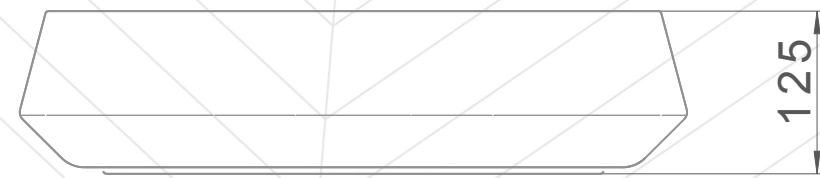

CC.660.86.DUO.INX  
L1160 x P200 x A520mm

COZINHA

INOX

CC.650.79.SUP.INX  
L790 x P200 x A505mm

CC.650.40.SUP.INX  
L527 x P200 x A447mm

ARTHUR CASAS

Misturador  
L127 x A215,7mm

Cuba  
L690 x P135 x A450mm

DESIGNERS

OSVALDO TENÓRIO

Cuba

L500 x P110 x A500mm

DESIGNERS

JADER ALMEIDA

L.300.17  
L800 x P460 x A120mm

JADER ALMEIDA

L.311.17  
L495 x P495 x A125mm

L.312.17  
L510 x P495 x A125mm

JADER ALMEIDA

L.313.17  
L400 x P400 x A125mm

L.314.17  
L495 x P495 x A125mm

DESIGNERS

JADER ALMEIDA

A.300D.17  
L305 x P115 x A25mm

A.300E.17  
L305 x P115 x A25mm

A.305.17  
L600 x P135 x A130mm

A.306.17  
L800 x P135 x A130mm

DESIGNERS

JADER ALMEIDA

A.302.17

L400 x P135 x A40mm

A.303.17