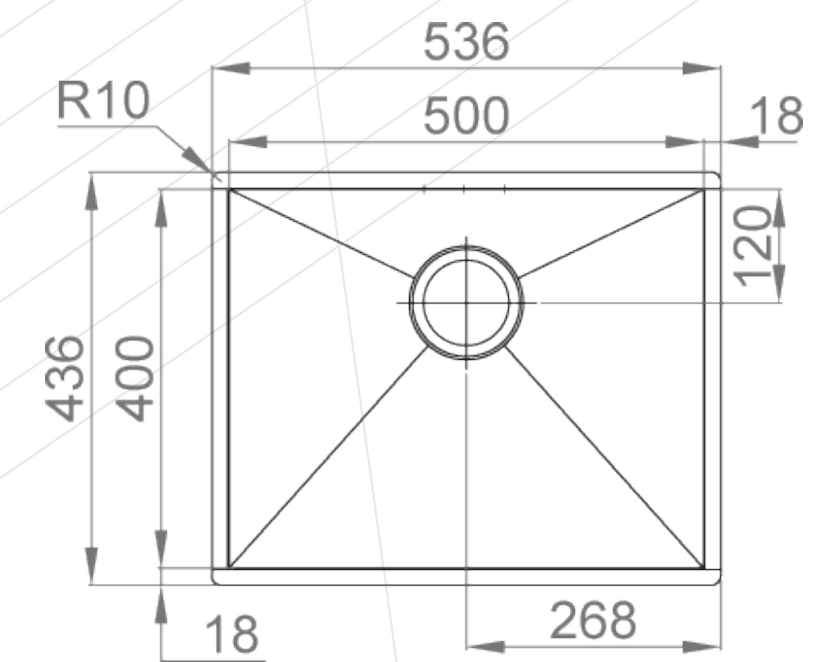

deca  | hydra   
2019

FERRO FUNDIDO / LOUÇA

L.1671.17  
L738 x P225 x A559mm

L.1670.R.17  
L1200 x P205 x A550mm

COZINHA

INOX

**CC.600.40.STD.INX**  
L436 x P200 x A436mm

**CC.600.50.STD.INX**  
L536 x P200 x A436mm

INOX

CC.610.40.STD  
L450 x P200 x A450mm

CC.620.75.DUO.INX  
L745 x P200 x A440mm

COZINHA

INOX

CC.610.50.STD.INX  
L450 x P200 x A550mm

CC.620.74.STD.INX  
L790 x P200 x A450mm

INOX

CC.610.55.DUO.INX  
L575 x P200 x A440mm

CC.620.93.TRI.INX  
L930 x P200 x A440

COZINHA

INOX

CC.630.50.STD.SN  
L550 x P200 x A450mm

CC.630.50.STD.CU  
L550 x P200 x A450

QUARTZO / INOX

CC.640.86.QTZ.BL  
L860 x P200 x A500mm

L.311.17  
L495 x P495 x A125mm

L.312.17  
L510 x P495 x A125mm

JADER ALMEIDA

L.313.17  
L400 x P400 x A125mm

L.314.17  
L495 x P495 x A125mm

DESIGNERS

JADER ALMEIDA

A.300D.17  
L305 x P115 x A25mm