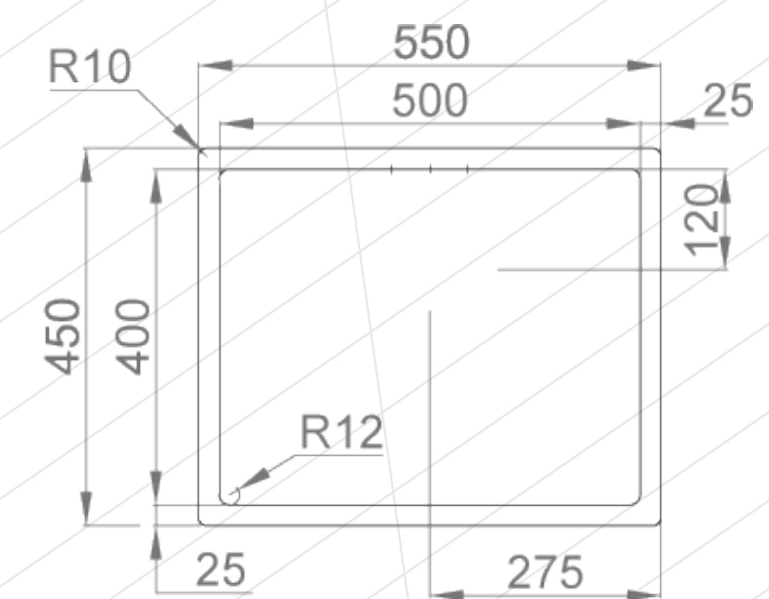

CC.610.55.DUO.INX  
L575 x P200 x A440mm

CC.620.93.TRI.INX  
L930 x P200 x A440

COZINHA

INOX

CC.630.50.STD.SN  
L550 x P200 x A450mm

CC.630.50.STD.CU  
L550 x P200 x A450

QUARTZO / INOX

CC.640.86.QTZ.BL  
L860 x P200 x A500mm

L.311.17  
L495 x P495 x A125mm

L.312.17  
L510 x P495 x A125mm

JADER ALMEIDA

L.313.17  
L400 x P400 x A125mm

L.314.17  
L495 x P495 x A125mm

DESIGNERS

JADER ALMEIDA

A.300D.17  
L305 x P115 x A25mm

A.300E.17  
L305 x P115 x A25mm

A.305.17  
L600 x P135 x A130mm

A.306.17  
L800 x P135 x A130mm

DESIGNERS

JADER ALMEIDA

A.302.17

L400 x P135 x A40mm

A.303.17

L650 x P135 x A40mm

A.304.17

L900 x P135 x A40mm