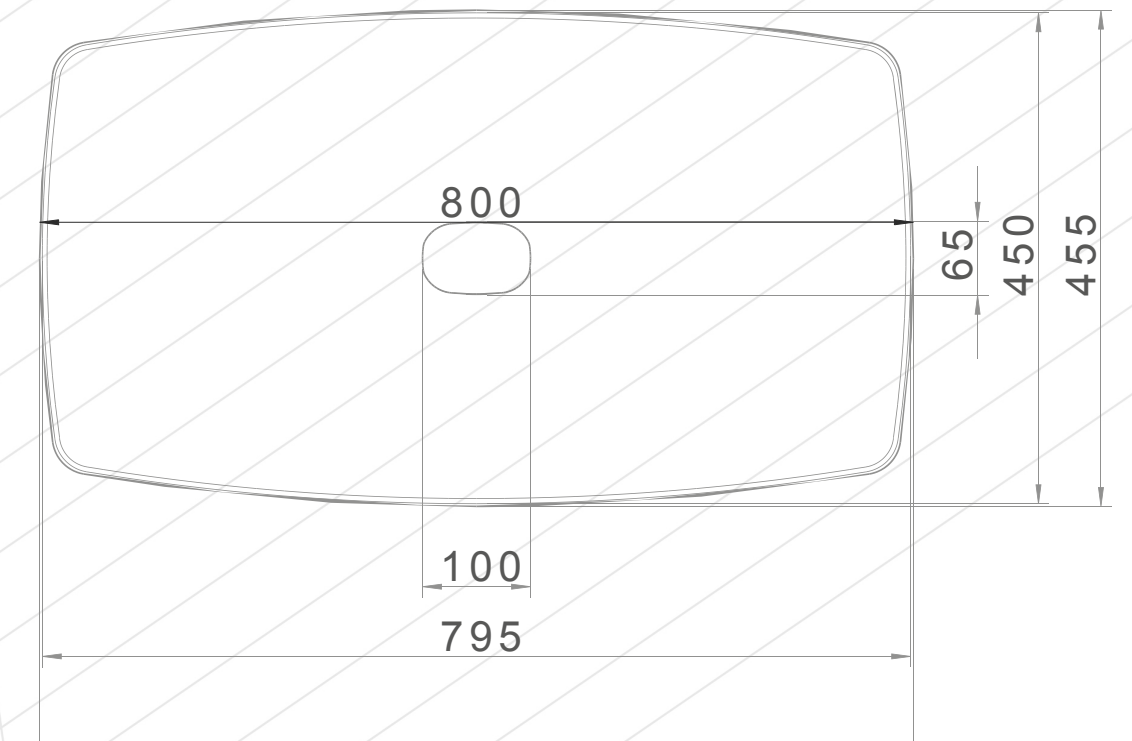

DESIGNERS

OSVALDO TENÓRIO

Cuba

L500 x P110 x A500mm

DESIGNERS

JADER ALMEIDA

L.300.17  
L800 x P460 x A120mm

JADER ALMEIDA

L.311.17  
L495 x P495 x A125mm

L.312.17  
L510 x P495 x A125mm

JADER ALMEIDA

L.313.17  
L400 x P400 x A125mm

L.314.17  
L495 x P495 x A125mm

DESIGNERS

JADER ALMEIDA

A.300D.17  
L305 x P115 x A25mm

A.300E.17  
L305 x P115 x A25mm

A.305.17  
L600 x P135 x A130mm

A.306.17  
L800 x P135 x A130mm

DESIGNERS

JADER ALMEIDA

A.302.17

L400 x P135 x A40mm

A.303.17

L650 x P135 x A40mm

A.304.17

L900 x P135 x A40mm