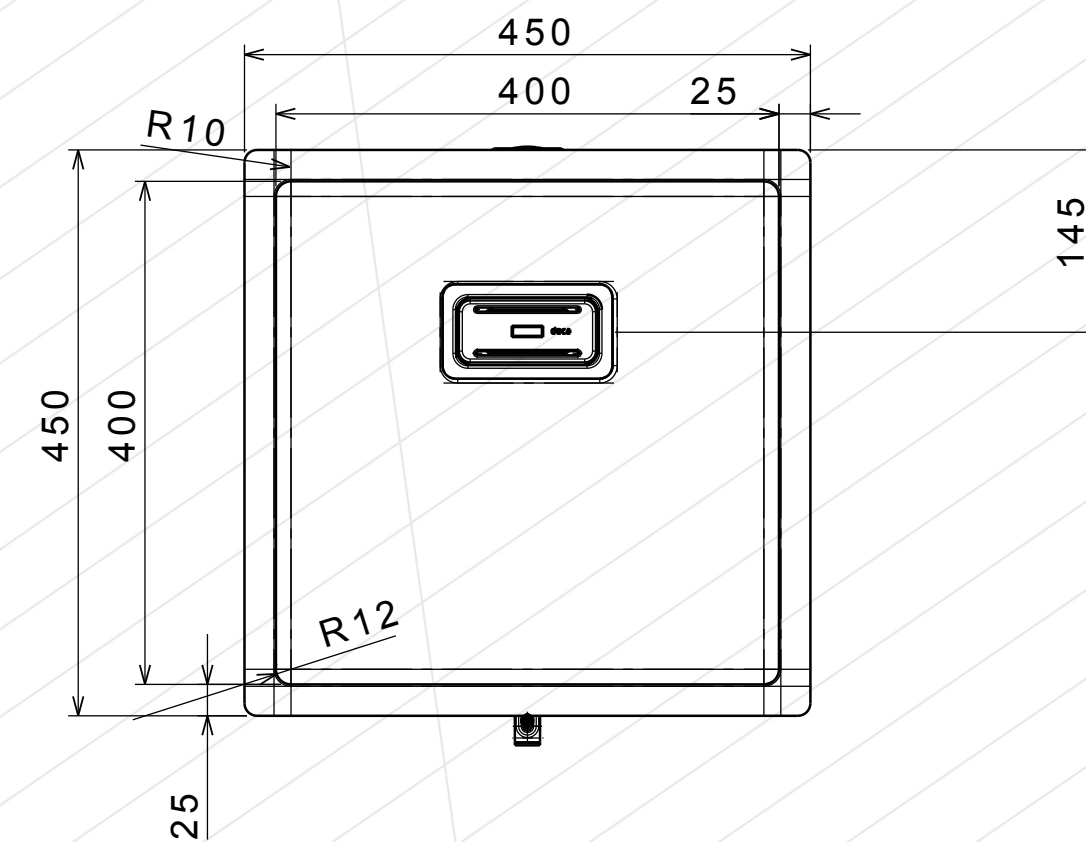

deca  | hydra   
2019

FERRO FUNDIDO / LOUÇA

L.1671.17  
L738 x P225 x A559mm

L.1670.R.17  
L1200 x P205 x A550mm

COZINHA

INOX

**CC.600.40.STD.INX**  
L436 x P200 x A436mm

**CC.600.50.STD.INX**  
L536 x P200 x A436mm

INOX

CC.610.40.STD  
L450 x P200 x A450mm

CC.620.75.DUO.INX  
L745 x P200 x A440mm

COZINHA

INOX

CC.610.50.STD.INX  
L450 x P200 x A550mm

CC.620.74.STD.INX  
L790 x P200 x A450mm

INOX

CC.610.55.DUO.INX  
L575 x P200 x A440mm

CC.620.93.TRI.INX  
L930 x P200 x A440

COZINHA

INOX

CC.630.50.STD.SN  
L550 x P200 x A450mm

CC.630.50.STD.CU  
L550 x P200 x A450

QUARTZO / INOX

CC.640.86.QTZ.BL  
L860 x P200 x A500mm

L.311.17  
L495 x P495 x A125mm

L.312.17  
L510 x P495 x A125mm

JADER ALMEIDA

L.313.17  
L400 x P400 x A125mm

L.314.17  
L495 x P495 x A125mm

DESIGNERS

JADER ALMEIDA

A.300D.17  
L305 x P115 x A25mm