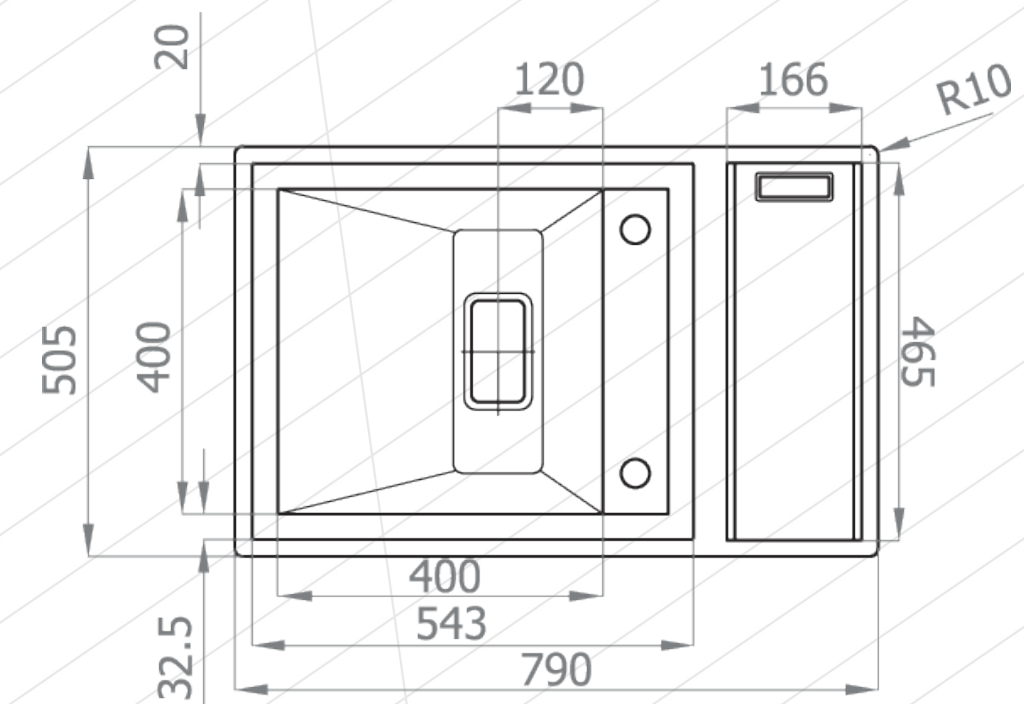

CC.660.86.DUO.INX  
L1160 x P200 x A520mm

COZINHA

INOX

CC.650.79.SUP.INX  
L790 x P200 x A505mm

CC.650.40.SUP.INX  
L527 x P200 x A447mm

ARTHUR CASAS

Misturador  
L127 x A215,7mm

Cuba  
L690 x P135 x A450mm

DESIGNERS

OSVALDO TENÓRIO

Cuba

L500 x P110 x A500mm

DESIGNERS

JADER ALMEIDA

L.300.17  
L800 x P460 x A120mm

JADER ALMEIDA

L.311.17  
L495 x P495 x A125mm

L.312.17  
L510 x P495 x A125mm

JADER ALMEIDA

L.313.17  
L400 x P400 x A125mm

L.314.17  
L495 x P495 x A125mm

DESIGNERS

JADER ALMEIDA

A.300D.17  
L305 x P115 x A25mm

A.300E.17  
L305 x P115 x A25mm

A.305.17  
L600 x P135 x A130mm

A.306.17  
L800 x P135 x A130mm

DESIGNERS

JADER ALMEIDA

A.302.17

L400 x P135 x A40mm

A.303.17