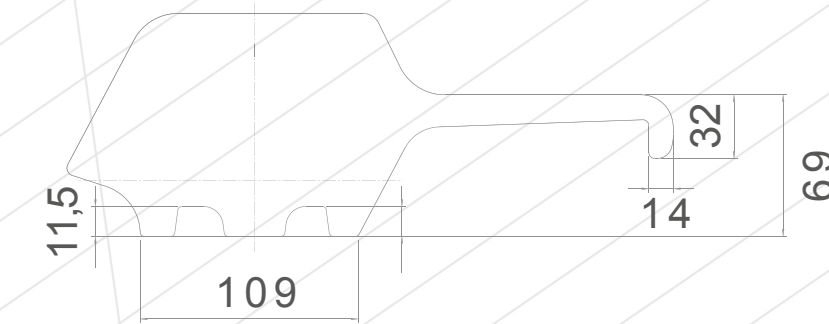

DESIGNERS

OSVALDO TENÓRIO

Cuba

L500 x P110 x A500mm

DESIGNERS

JADER ALMEIDA

L.300.17  
L800 x P460 x A120mm

JADER ALMEIDA

L.311.17  
L495 x P495 x A125mm

L.312.17  
L510 x P495 x A125mm

JADER ALMEIDA

L.313.17  
L400 x P400 x A125mm

L.314.17  
L495 x P495 x A125mm

DESIGNERS

JADER ALMEIDA

A.300D.17  
L305 x P115 x A25mm

A.300E.17  
L305 x P115 x A25mm

A.305.17  
L600 x P135 x A130mm

A.306.17  
L800 x P135 x A130mm

DESIGNERS

JADER ALMEIDA

A.302.17

L400 x P135 x A40mm

A.303.17

L650 x P135 x A40mm

A.304.17

L900 x P135 x A40mm