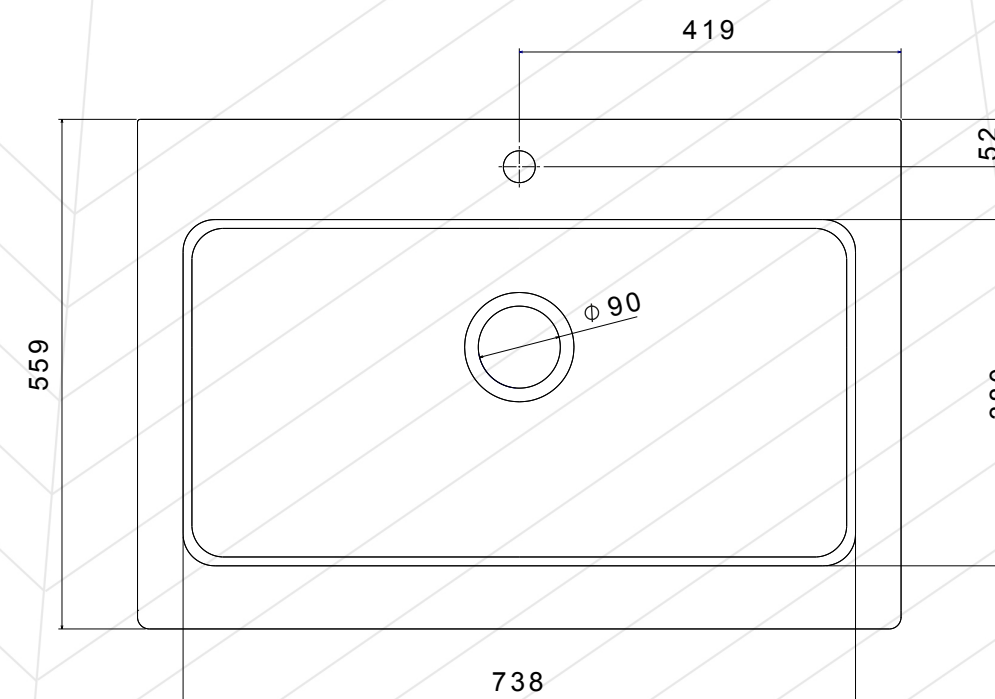

deca  | hydra   
2019

FERRO FUNDIDO / LOUÇA

L.1671.17  
L738 x P225 x A559mm

L.1670.R.17  
L1200 x P205 x A550mm

COZINHA

INOX

**CC.600.40.STD.INX**  
L436 x P200 x A436mm

**CC.600.50.STD.INX**  
L536 x P200 x A436mm

INOX

CC.610.40.STD  
L450 x P200 x A450mm

CC.620.75.DUO.INX  
L745 x P200 x A440mm

COZINHA

INOX

CC.610.50.STD.INX  
L450 x P200 x A550mm

CC.620.74.STD.INX  
L790 x P200 x A450mm

INOX

CC.610.55.DUO.INX  
L575 x P200 x A440mm

CC.620.93.TRI.INX  
L930 x P200 x A440

COZINHA

INOX

CC.630.50.STD.SN  
L550 x P200 x A450mm

CC.630.50.STD.CU  
L550 x P200 x A450

QUARTZO / INOX

CC.640.86.QTZ.BL  
L860 x P200 x A500mm

L.311.17  
L495 x P495 x A125mm

L.312.17  
L510 x P495 x A125mm

JADER ALMEIDA

L.313.17  
L400 x P400 x A125mm

L.314.17  
L495 x P495 x A125mm

DESIGNERS

JADER ALMEIDA

A.300D.17  
L305 x P115 x A25mm