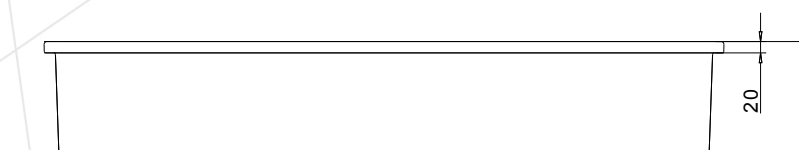

deca  | hydra   
2019

FERRO FUNDIDO / LOUÇA

L.1671.17  
L738 x P225 x A559mm

L.1670.R.17  
L1200 x P205 x A550mm

COZINHA

INOX

**CC.600.40.STD.INX**  
L436 x P200 x A436mm

**CC.600.50.STD.INX**  
L536 x P200 x A436mm

INOX

CC.610.40.STD  
L450 x P200 x A450mm

CC.620.75.DUO.INX  
L745 x P200 x A440mm

COZINHA

INOX

CC.610.50.STD.INX  
L450 x P200 x A550mm

CC.620.74.STD.INX  
L790 x P200 x A450mm

INOX

CC.610.55.DUO.INX  
L575 x P200 x A440mm

CC.620.93.TRI.INX  
L930 x P200 x A440

COZINHA

INOX

CC.630.50.STD.SN  
L550 x P200 x A450mm

CC.630.50.STD.CU  
L550 x P200 x A450

QUARTZO / INOX

CC.640.86.QTZ.BL  
L860 x P200 x A500mm

L.311.17  
L495 x P495 x A125mm

L.312.17  
L510 x P495 x A125mm

JADER ALMEIDA

L.313.17  
L400 x P400 x A125mm

L.314.17  
L495 x P495 x A125mm

DESIGNERS

JADER ALMEIDA

A.300D.17  
L305 x P115 x A25mm